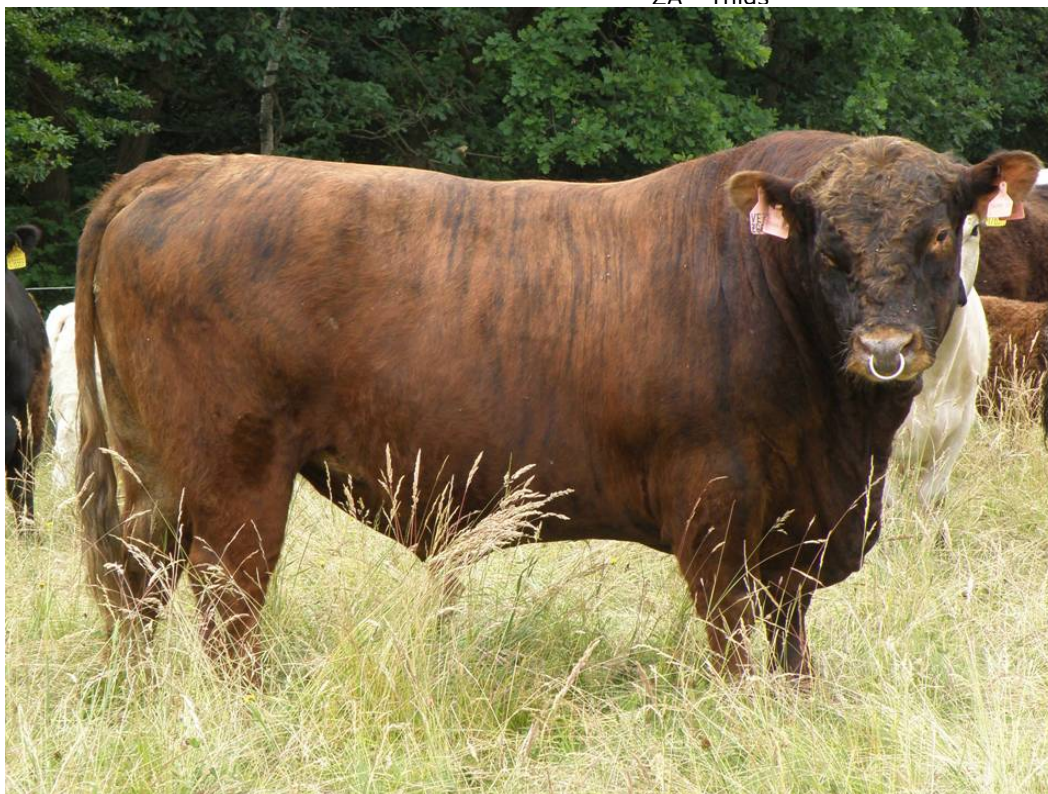

VEZUV

ZGA 470

*23.5.2012

CZ 715249021

breeder: Vít Michalčák, Větrov

PEDIGREE:

BASAR vom Werschehof

DE 579763233

Naomi vom Werschehof

DE 536311612

Bravo vom Werschehof

Neandertal Maleika

Eclipse Schoenweider

Nadine vom Werschehof

galloway

Calving ease:

Exterior evaluation

Conformation			Body capacity			Muscularity			Breeding type	Total
VT	DT	HM	PŠ	HH	DZ	PL	HŘ	ZÁ		
10	7	10	7	8	7	7	8	8	8	80

Explanatory note:

VT - height, DT - length, HM - weight, PŠ - chest width, HH - chest depth, DZ - pelvis length, PL - shoulder, HŘ - top line, ZÁ - Thias