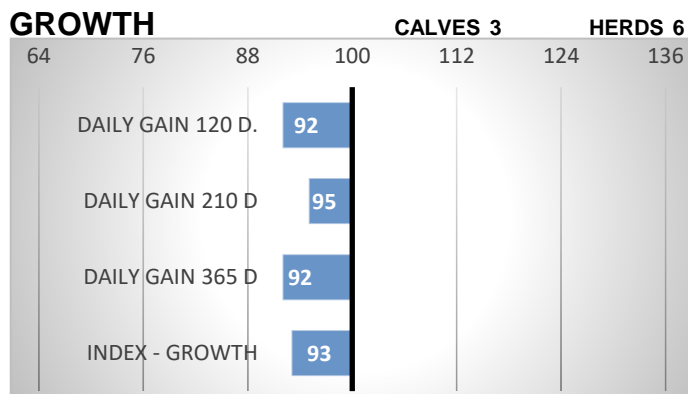

WAGYU

HIRASHIGET

WAG 048

born: 06.02.2016

breeder: Uwe Jerathe, Wiesbaen

PEDIGREE

HIRASHIGETAYASU J2351 HONGEN Hirashige Kuro Iku

J 2351	Dai 5 Yuruhime
Sanshiga	Shigharu
US 12283	Sanjirou

CALVING

RELATIVE BREEDENG VALUES - CZE

9/2024

PERFORMANCE TEST

weight 120 d	-- kg
weight 210 d.	-- kg
weight 365 d	-- kg
daily gain in test	-- g
daily g. since birth	-- g

EXTERIOR EVALUATION

Frame			Body capacity			Muscularity			Breeding type	Total
VT	DT	HM	PŠ	HH	DZ	PL	HŘ	ZÁ		
8	8	7	6	7	6	6	6	6	7	67