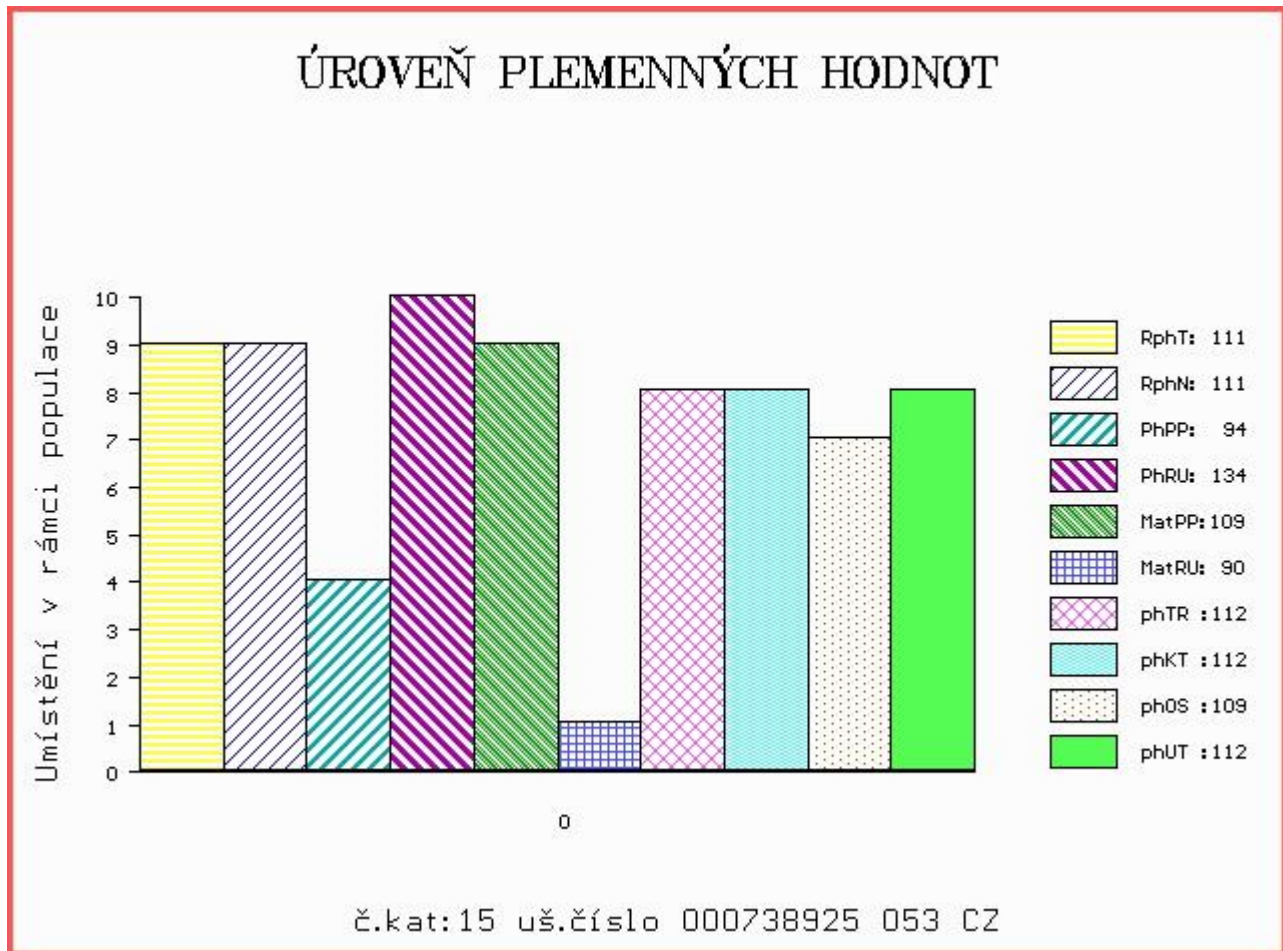

Číslo : 738925 053 CZ BLUM Z MOKRÝŠOVA Číslo katalogu 15
Dat.nar. : 25.11.2015 Plemeno : T100 Charolais
Chovatel : Slavík Leoš, Mokrýšov
Majitel : Slavík Leoš, Mokrýšov

OOO ZTI 085 VIRGIL SC P 4240983344
OO ZTI 558 CARNOT SC P 2148228331
MOO 2148223038 FR ULNA 2148223038

OTEC ZIT 088 ÚMA BOVET ET P 069000638994053
OMO ZCH 449 LAUREL 7195122401
MO 146606 511 CZ LUNA BOVET 069000146606511
MMO 116979 511 CZ INGRID BOVET 069511116979

OOM 266 883 HASTING 1492102626
OM ZCH 701 NOVOTEL 5897127519
MOM 5888121456 FR DATCHA 5888121456

MA 123697 953 CZ /7 ot 405000123697953
OMM ZCH 646 KOLORÁDO 132586110212
MM 8004 953 CZ 405000008004953
MMM 4663 417 CZ 143417004663

Vl.užit:nar: 44 kg ve 120d: 262 kg ve 210d: 361 kg v 365d: 630 kg / kříž: 137 cm
Přírůstek v testu : 1783 g / 111 přírůstek od narození: 1629 g / 111 šourek 39 cm
Věk při ZV 454 dní aktuálně k 26.01.17 hmotnost: 741 kg výška v kříži: 142 cm

PLEMENNÉ HODNOTY										LINEARNÍ HODNOCENÍ							
	pp	ru	pp	ru	TR	KT	OS	UT		Hmot	kříž	TR	KT	OS	UT	CE	
BÝK	PE	94	134	ME	109	90	112	112	109	112							
MATKA	PE	99	117	ME	112	113	110	105	102	105	800	146	24	19	18	6	67
OTEC	PE	90	132	ME	102	83	109	114	114	115	781	140	26	23	22	8	79

HODNOCEN: TR 9 / /10 KT / / OS / / UT Výsledek: