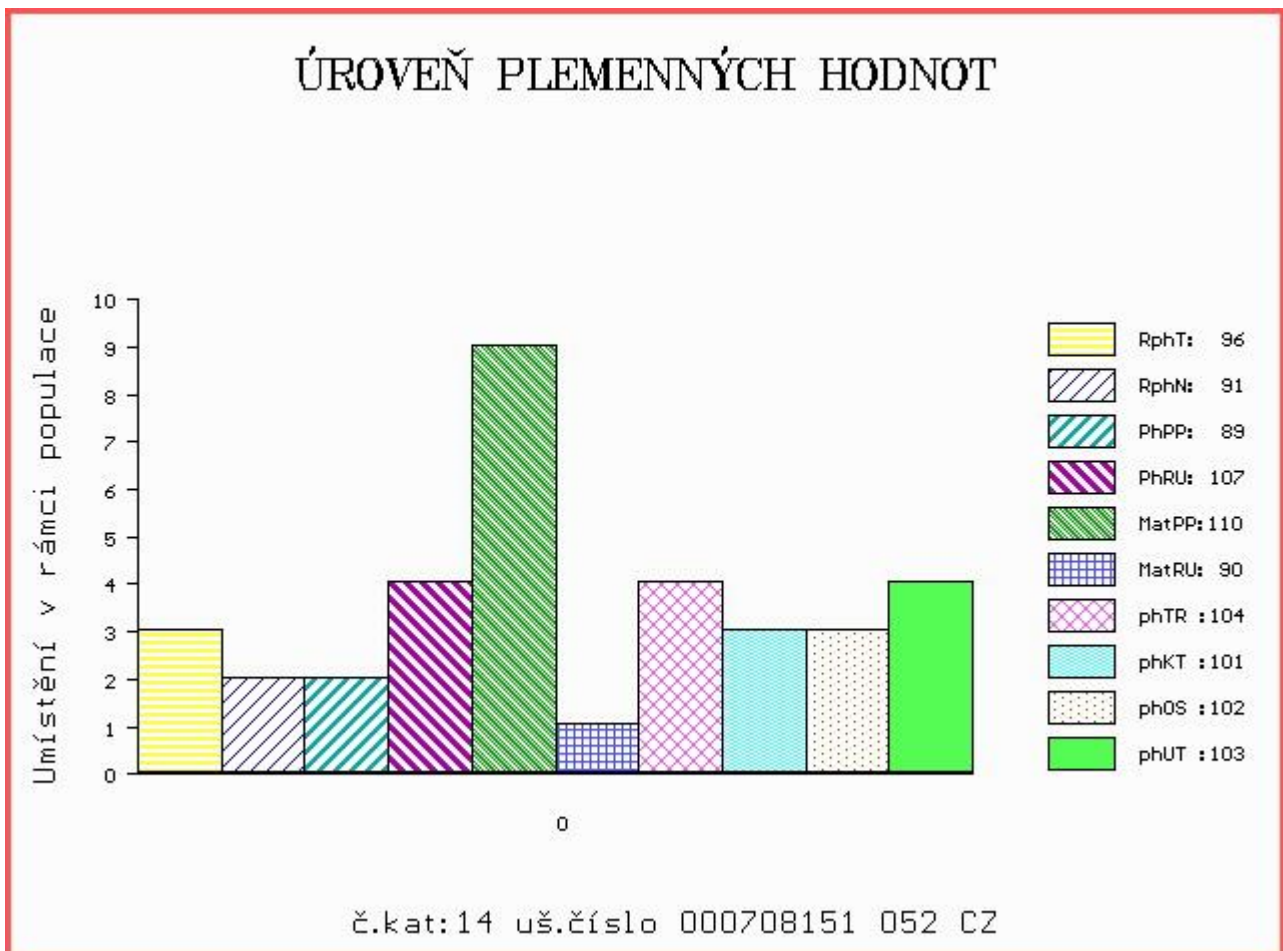

Číslo : 708151 052 CZ BRON ZE STATKU PP Číslo katalogu 14
Dat.nar. : 24.11.2015 Plemeno : T100 Charolais
Chovatel : Zuzánek J.,ing,Bernartice
Majitel : Zuzánek J.,ing,Bernartice

OOO 272 619 HICKS KASINO 11K P 243945
OO 272 618 BRIDOR MONTY 29M P 263827
MOO 283853 CA BRIDOR KARA 51K P 283853

OTEC ZTI 909 WECS HICKS REVOLVER 14R P 295963
OMO 272 620 HICKS HARDCORE 5H P 215944
MO 325544 CA WESC EAGLE'S PRIDE 9N P 325544
MMO 249793 CA HICKS MS YAZIMAN 703G P 249793

OOM ZCH 942 UNICO SC PP 7121333571
OM ZTI 436 BANJO SC P 5454732777
MOM 5454497636 FR UNEPEOPEE 5454497636

MA 241087 953 CZ /3 ot TINA BOVET ET P 069000241087953
OMM ZCH 217 AGRONOME 8585104015
MM 1970 417 CZ MADAM ZEPO 020417001970
MMM 366 417 CZ INGRID 2393101310

Vl.užit:nar: 55 kg ve 120d: 230 kg ve 210d: 341 kg v 365d: 585 kg / kříž: 136 cm
Přírůstek v testu : 1716 g / 96 přírůstek od narození: 1452 g / 91 šourek 40 cm
Věk při ZV 455 dní aktuálně k 26.01.17 hmotnost: 678 kg výška v kříži: 141 cm

PLEMENNÉ HODNOTY										LINEARNÍ HODNOCENÍ							
	pp	ru	pp	ru	TR	KT	OS	UT	Hmot	kříž	TR	KT	OS	UT	CE		
BÝK	PE	89	107	ME	110	90	104	101	102	103							
MATKA	PE	87	117	ME	113	92	103	113	116	113	1040	155	27	23	22	8	80
OTEC	PE	91	97	ME	108	88	100	82	80	84	0	0	0	0	0	0	0

HODNOCEN: TR 8 / /10 KT / / OS / / UT Výsledek: