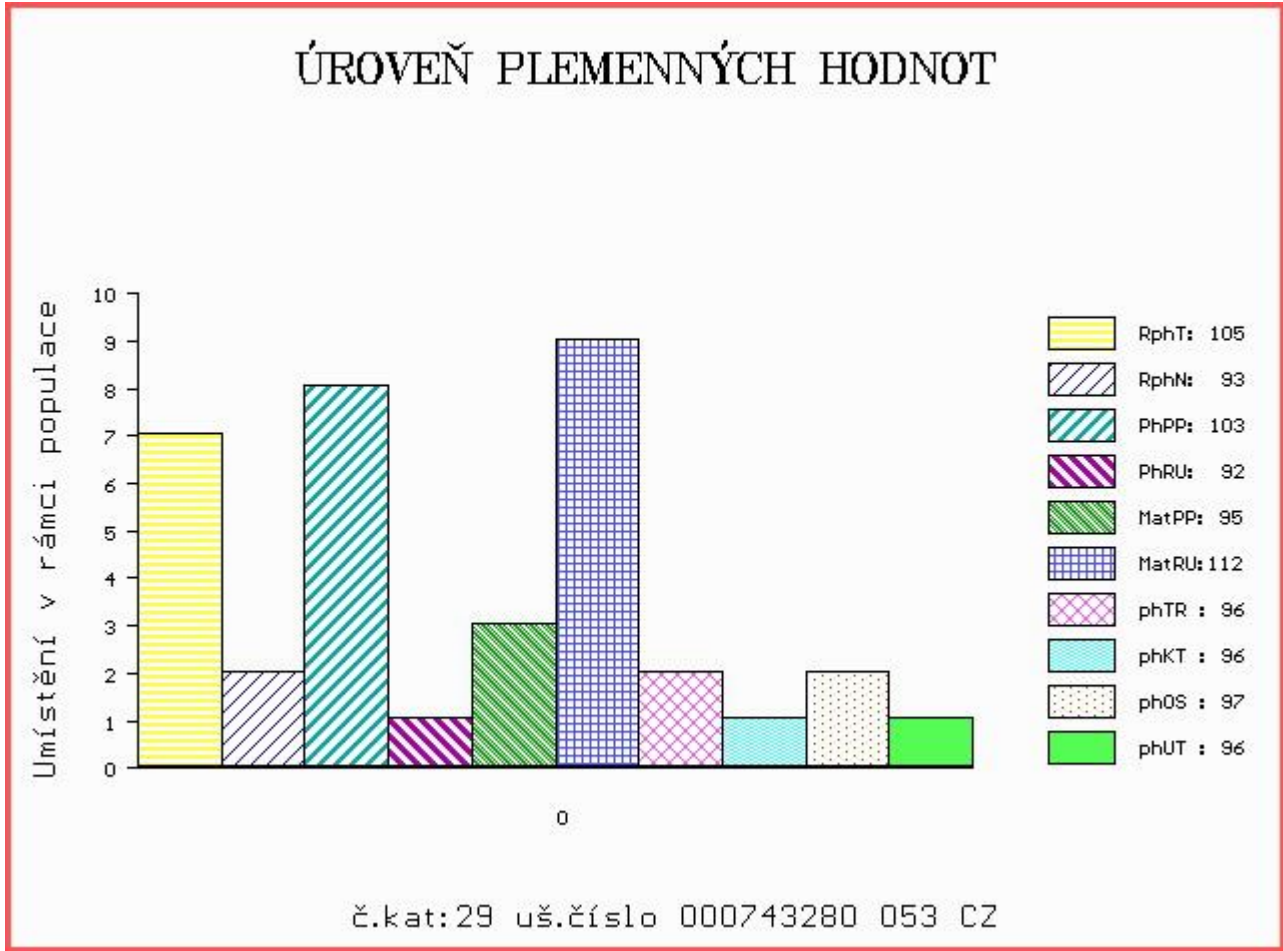

Číslo : 743280 053 CZ BIMFL Z ČACHNOVA Číslo katalogu 29
Dat.nar. : 28.12.2015 Plemeno : T100 Charolais
Chovatel : Cach Josef ml., Čachnov
Majitel : CRV Czech Republic, spol.s r.o.

OOO 272 884 VOLCAN 4451273888
OO 272 883 CHAMBORD 1527079553
MOO 1520349034 FR ROGOTTE 1520349034

OTEC ZTI 927 GASPARD 5815211804
OMO 270 281 POSEIDON 2199108107
MO 5810704700 FR VERONE 5810704700
MMO 5816600058 FR RICHESSE 5816600058

OOM ZCH 699 JUMPER 8894104162
OM ZCH 978 MAXIM SMILOVSKÝ 128000196106061
MOM 266 417 CZ JAVELLE 8594102005

MA 269093 953 CZ /2 ot 094000269093953
OMM ZCH 874 MUSTAFA 388000043670053
MM 161089 953 CZ 094000161089953
MMM 126038 503 CZ 094000126038503

Vl.užit:nar: 42 kg ve 120d: 207 kg ve 210d: 318 kg v 365d: 567 kg / kříž: 133 cm
Přírůstek v testu : 1791 g / 105 přírůstek od narození: 1491 g / 93 šourek 33 cm
Věk při ZV 421 dní aktuálně k 26.01.17 hmotnost: 631 kg výška v kříži: 138 cm

PLEMENNÉ HODNOTY										LINEARNÍ HODNOCENÍ							
	pp	ru	pp	ru	TR	KT	OS	UT		Hmot	kříž	TR	KT	OS	UT	CE	
BÝK	PE	103	92	ME	95	112	96	96	97	96							
MATKA	PE	105	95	ME	96	120	103	99	99	100	659	141	19	19	18	6	62
OTEC	PE	98	68	ME	94	116	89	84	85	84	600	138	25	22	22	8	77

HODNOCEN: TR 8 / / 9 KT / / OS / / UT Výsledek: