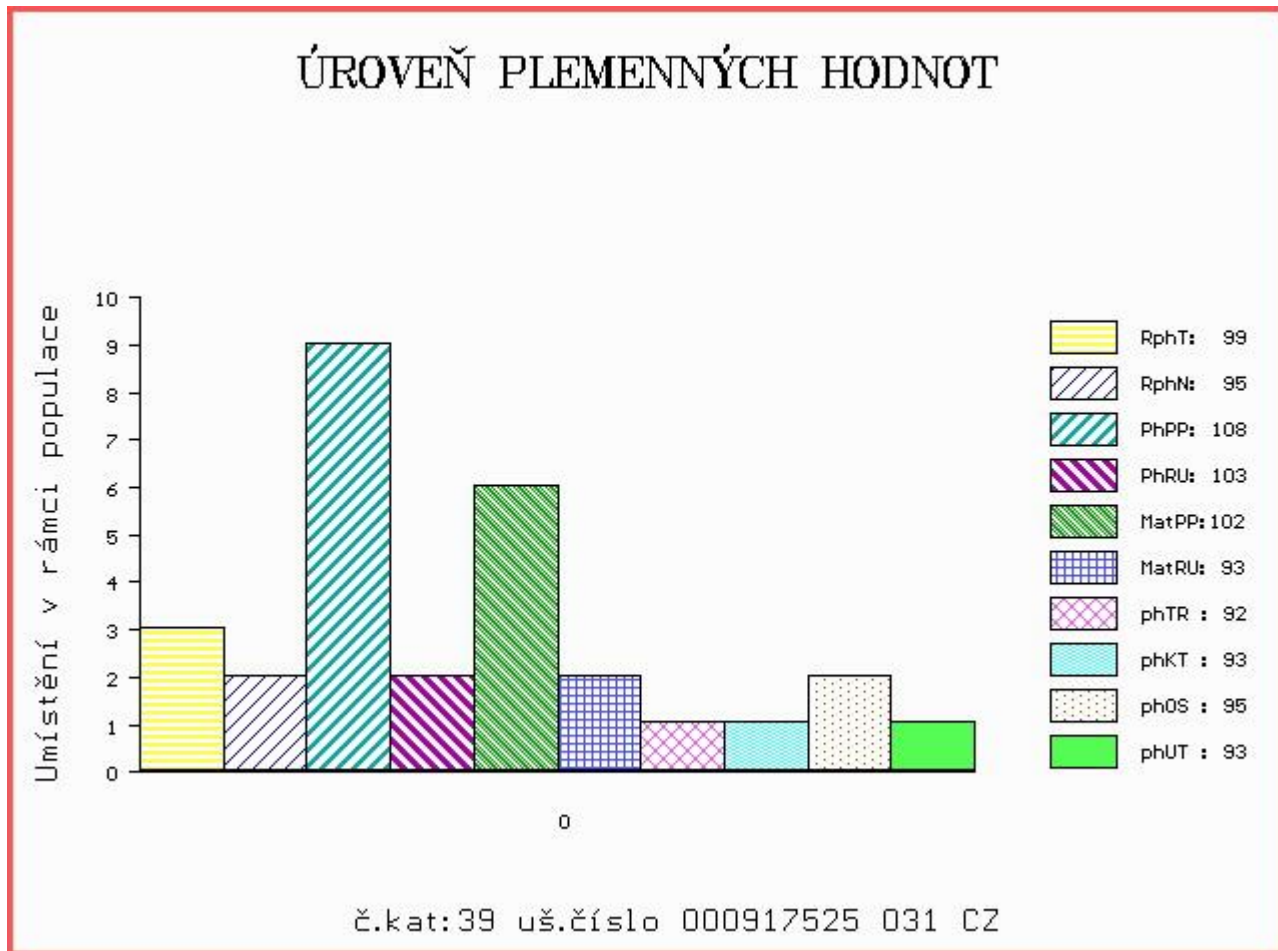

Číslo : 917525 031 CZ BALTIMOR RED Číslo katalogu 39
Dat.nar. : 11.11.2015 Plemeno : G100 Aberdeen Angus
Chovatel : Vítů Jaroslav, Mohuřice
Majitel : Vítů J.+ CRV Czech Republic s.r.o.

OOO 272 843 TE MANIA XAMINED X60 VTMX 60
OO 272 842 TE MANIA ADA A149 VTMA 149
MOO 338 AU TE MANIA JAPARA U338 VTMU 338

OTEC ZAA 888 PARINGA IRON ORE E27 RED HKFE 27
OMO 272 271 TE MANIA YORKSHIRE Y437 VTMY 437
MO 0 STORTH OAKS LOWAN C1 FAFC 1
MMO 130 AU TE MANIA LOWAN V130 VTMV 130

OOM 270 346 RED FINE LINE MULBERRY 26P 1237972
OM ZAA 694 RED BRYLOR TALISKER 202T 1410189
MOM 1026704 CA RED BRYLOR BONITA 66K 1026704

MA 532693 931 CZ /1 ot ZÓJA RED 397000532693931
OMM ZAA 690 BOYD NEXT DAY 6010 15347911
MM 407018 931 CZ TEREZA 397000407018931
MMM 319815 931 CZ RED 397000319815931

Vl.užit:nar: 40 kg ve 120d: 171 kg ve 210d: 292 kg v 365d: 474 kg / kříž: 125 cm
Přírůstek v testu : 1541 g / 99 přírůstek od narození: 1251 g / 95 šourek 41 cm
Věk při ZV 468 dní aktuálně k 26.01.17 hmotnost: 593 kg výška v kříži: 134 cm

PLEMENNÉ HODNOTY										LINEARNÍ HODNOCENÍ							
	pp	ru	pp	ru	TR	KT	OS	UT		Hmot	kříž	TR	KT	OS	UT	CE	
BÝK	PE	108	103	ME	102	93	92	93	95	93							
MATKA	PE	115	110	ME	94	95	97	99	100	98	670	139	24	19	19	7	69
OTEC	PE	109	94	ME	105	91	105	103	102	104	0	0	0	0	0	0	0

HODNOCEN: TR 5 / / 6 KT / / OS / / UT Výsledek: