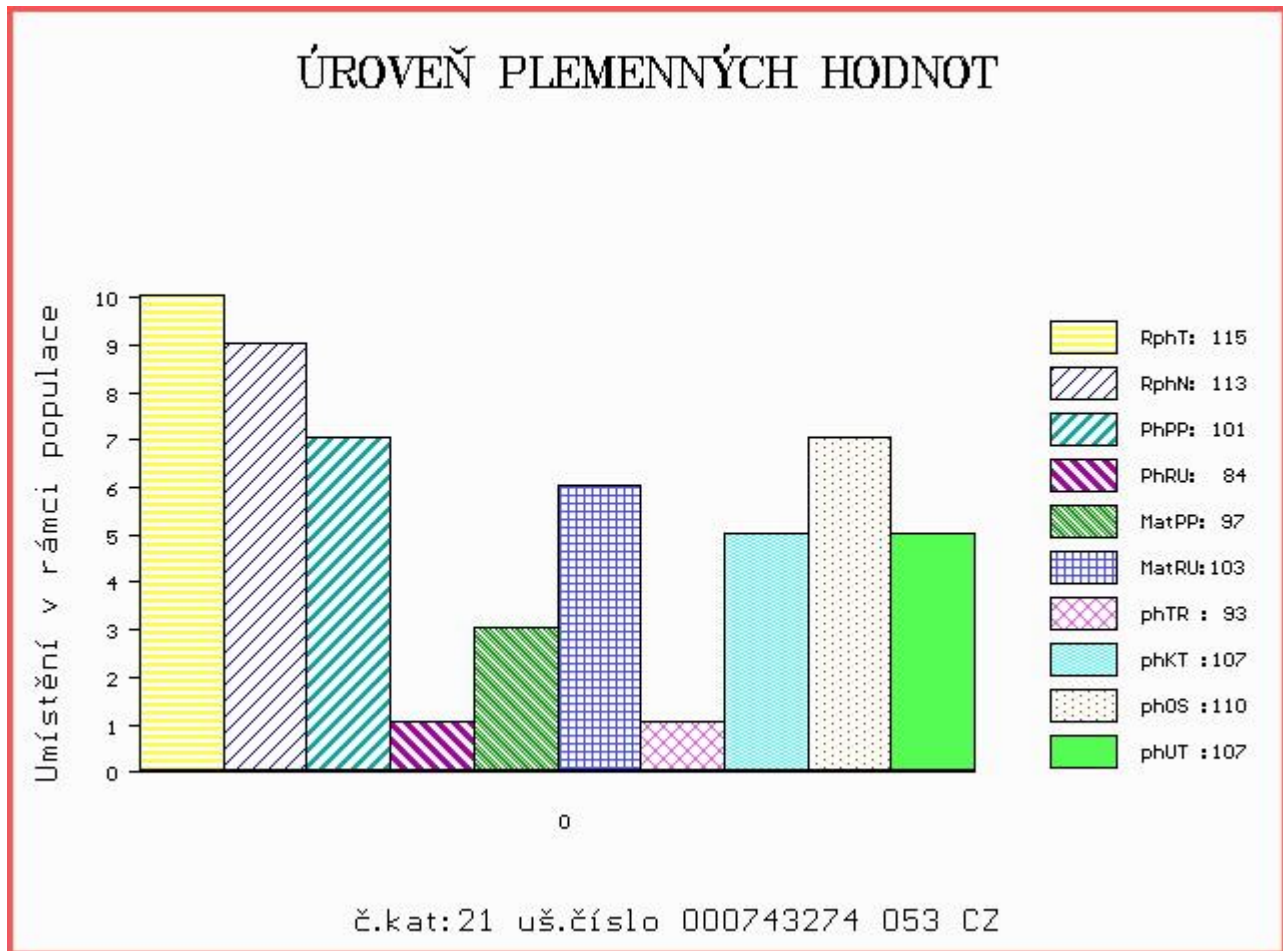

Číslo : 743274 053 CZ BOSNA Z ČACHNOVA Číslo katalogu 21
Dat.nar. : 02.12.2015 Plemeno : T100 Charolais
Chovatel : Cach Josef ml., Čachnov
Majitel : CIRA CZ spol.s r.o.Nasavrky

OOO 272 884 VOLCAN 4451273888
OO 272 883 CHAMBORD 1527079553
MOO 1520349034 FR ROGOTTE 1520349034

OTEC ZTI 927 GASPARD 5815211804
OMO 270 281 POSEIDON 2199108107
MO 5810704700 FR VERONE 5810704700
MMO 5816600058 FR RICHESSE 5816600058

OOM ZCH 699 JUMPER 8894104162
OM ZCH 978 MAXIM SMILOVSKÝ 128000196106061
MOM 266 417 CZ JAVELLE 8594102005

MA 199329 953 CZ /5 ot 094000199329953
OMM ZCH 507 ILAG 032585109095
MM 126056 503 CZ 094000126056503
MMM 6128 417 CZ 120417006128

Vl.užit:nar: 42 kg ve 120d: 197 kg ve 210d: 324 kg v 365d: 557 kg / kříž: 127 cm
Přírustek v testu : 1975 g / 115 přírustek od narození: 1473 g / 113 šourek 38 cm
Věk při ZV 447 dní aktuálně k 26.01.17 hmotnost: 662 kg výška v kříži: 134 cm

PLEMENNÉ HODNOTY										LINEARNÍ HODNOCENÍ							
	pp	ru	pp	ru	TR	KT	OS	UT		Hmot	kříž	TR	KT	OS	UT	CE	
BÝK	PE	101	84	ME	97	103	93	107	110	107							
MATKA	PE	104	100	ME	99	90	112	121	120	121	665	142	20	19	18	6	63
OTEC	PE	98	68	ME	94	116	89	84	85	84	600	138	25	22	22	8	77

HODNOCEN: TR 5 / / 9 KT / / OS / / UT Výsledek: