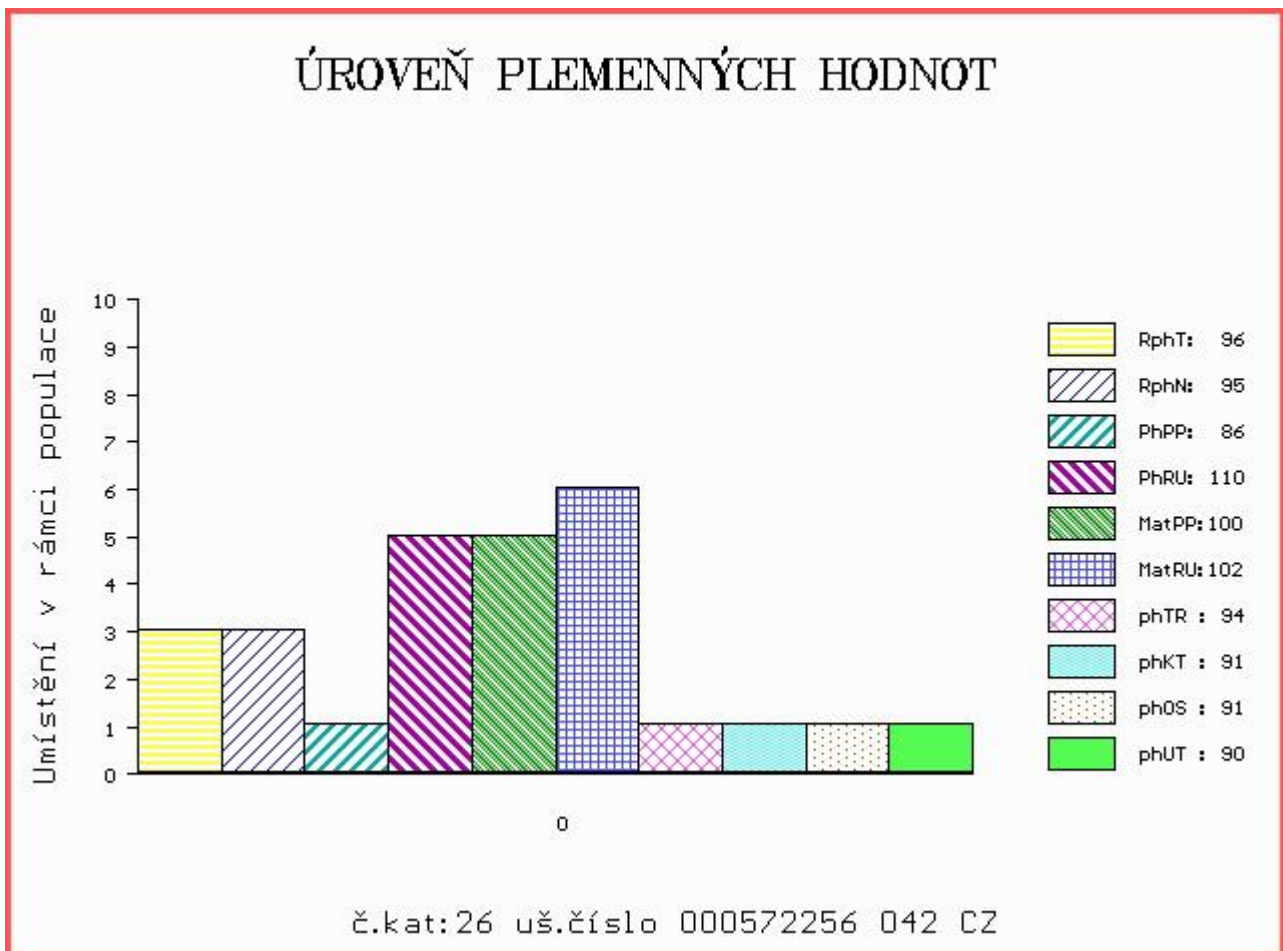

Číslo : **572256 042 CZ BISSAN** Číslo katalogu 26
Dat.nar. : 14.12.2015 Plemeno : T100 Charolais
Chovatel : Chmelař s.r.o. Deštnice
Majitel : Chmelař s.r.o. Deštnice

OOO 265 838 EXCLUSIF 8589103317
OO ZCH 704 NATUR 3697010336
MOO 3694103188 FR LUCILE 3694103188

OTEC ZIT 350 ATHOS 7121525280
OMO ZTI 098 LORSINI 8995106122
MO 7121272214 FR TOPASE 7121272214
MMO 7121249758 FR PRECIEUSE 7121249758

OOM ZCH 489 LAKANAL 0395121015
OM ZTI 890 TANZANIEN 0103313195
MOM 196021686 FR MAGIQUE 0196021686

MA 164226 942 CZ /1 ot
OMM ZCH 415 HOLANĎAN 151417002332
MM 104608 942 CZ 019000104608942
MMM 1146 417 CZ GITA 019417001146

Vl.užit:nar: 42 kg ve 120d: 190 kg ve 210d: 295 kg v 365d: 501 kg / kříž: 128 cm
Přírůstek v testu : 1641 g / 96 přírůstek od narození: 1337 g / 95 šourek 36 cm
Věk při ZV 435 dní aktuálně k 26.01.17 hmotnost: 589 kg výška v kříži: 138 cm

PLEMENNÉ HODNOTY										LINEARNÍ HODNOCENÍ							
	pp	ru	pp	ru	TR	KT	OS	UT		Hmot	kříž	TR	KT	OS	UT	CE	
BÝK	PE	86	110	ME	100	102	94	91	91	90							
MATKA	PE	91	115	ME	98	93	114	113	110	111	710	142	22	18	18	6	64
OTEC	PE	92	101	ME	102	108	96	90	91	91	0	0	0	0	0	0	0

HODNOCEN: TR 7 / / 6 KT / / OS / / UT Výsledek: