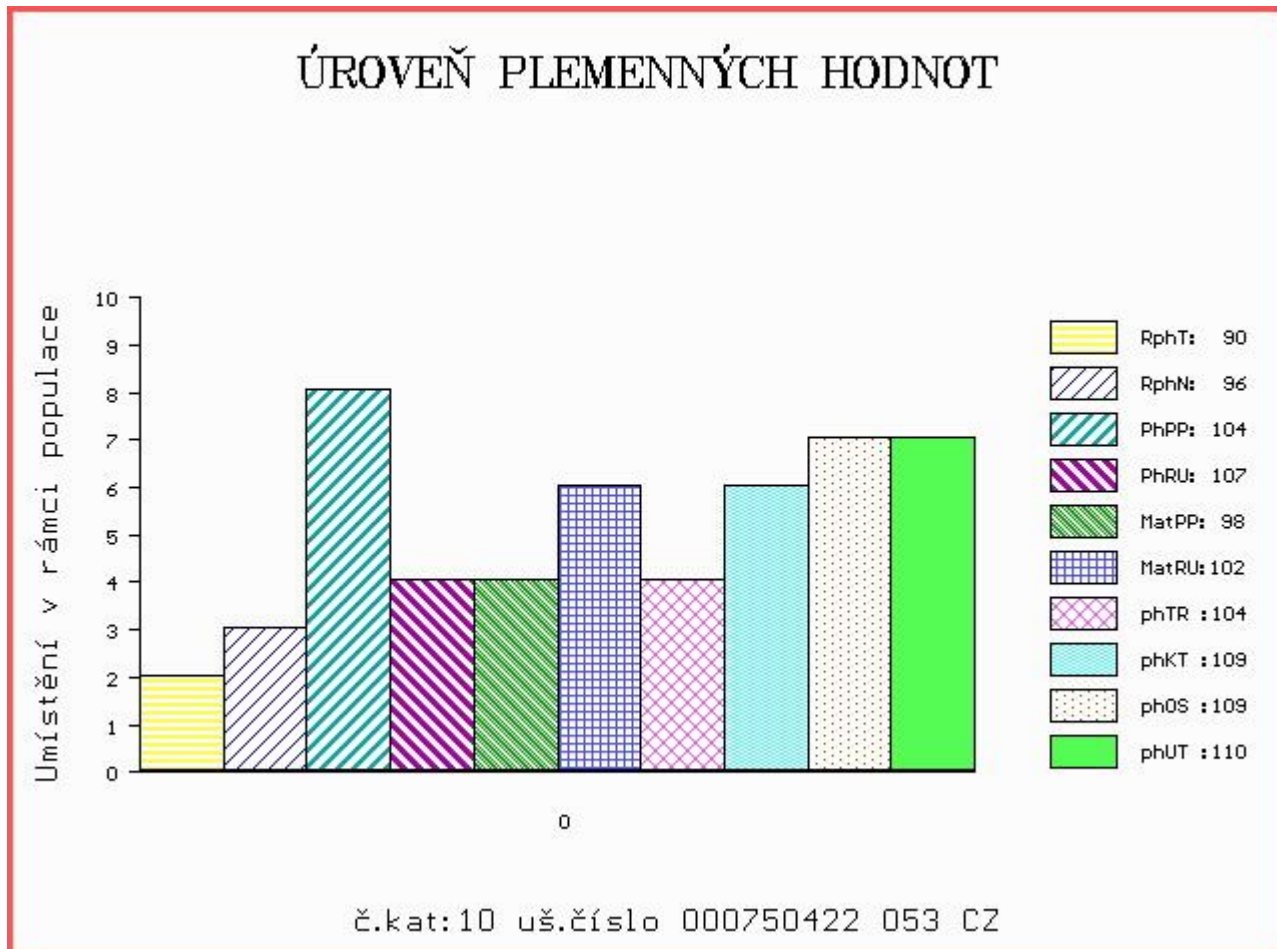

Číslo : 750422 053 CZ BALSZA ZEPO V Číslo katalogu 10
Dat.nar. : 09.11.2015 Plemeno : T100 Charolais
Chovatel : ZePo a.s.Libchavy
Majitel : ZePo a.s.+ CRV Czech Republic sro.

OOO ZCH 220 BLASON 4286100325
OO ZCH 388 IMPAIR RR3 1893102983
MOO 2178102945 FR OFFICINE 2178102945

OTEC ZCH 556 JOCK Z CUNKOVA P 253288119780
OMO ZCH 222 DIMINUTIF 4288003340
MO 1742 417 CZ HILDA 246417001742
MMO 15014 503 CZ PRCC JANE 2B PFC178983

OOM 268 936 UNESCO RR3 8583102549
OM ZCH 952 JOCRISSE 8594102027
MOM 8578100765 FR OLYMPIADE R4S 8578100765

MA 283118 953 CZ /2 ot 020000283118953
OMM ZCH 516 MAGENTA 4296105603
MM 214978 953 CZ STENA ZEPO 020000214978953
MMM 26592 953 CZ 020000026592953

Vl.užit:nar: 42 kg ve 120d: 201 kg ve 210d: 356 kg v 365d: 577 kg / kříž: 128 cm
Přírůstek v testu : 1516 g / 90 přírůstek od narození: 1482 g / 96 šourek 38 cm
Věk při ZV 470 dní aktuálně k 26.01.17 hmotnost: 700 kg výška v kříži: 136 cm

PLEMENNÉ HODNOTY										LINEARNÍ HODNOCENÍ							
	pp	ru	pp	ru	TR	KT	OS	UT		Hmot	kříž	TR	KT	OS	UT	CE	
BÝK	PE	104	107	ME	98	102	104	109	109	110							
MATKA	PE	100	106	ME	94	96	92	87	89	89	712	143	21	19	17	6	63
OTEC	PE	107	107	ME	102	107	104	114	113	114	670	135	22	23	22	8	75

HODNOCEN: TR 5 / /10 KT / / OS / / UT Výsledek: