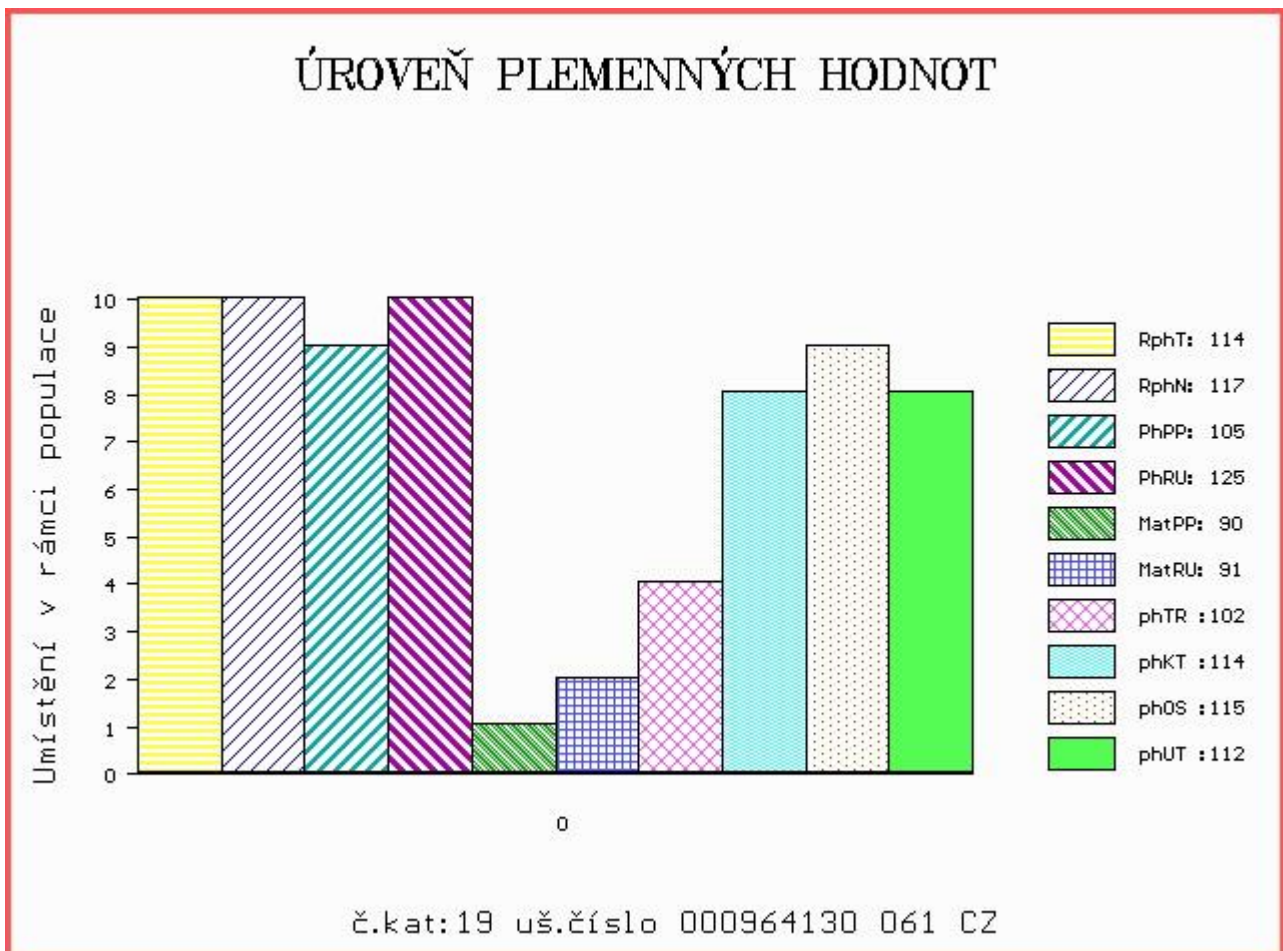

Číslo : 964130 061 CZ BLADE AGROCHYT Číslo katalogu 19
|Dat.nar. : 01.12.2015 Plemeno : T100 Charolais
|Chovatel : Agrochyt s.r.o.Mohelno
|Majitel : Agrochyt s.r.o.Mohelno

OOO 269 450 EROS 1889103049
OO 269 449 IDEALISTE RVS 1893105537
MOO 1890107649 FR FLORIDE 1890107649

OTEC ZTI 245 SUEDOIS 5811102125
OMO 265 800 CIEL 2187103503
MO 5813099561 FR PLUIE 5813099561
MMO 5896150304 FR MORUE 5896150304

OOM ZCH 336 CONCILE RR5 8587103951
OM ZCH 449 LAUREL 7195122401
MOM 7186127842 FR BUVETTE 7186127842

MA 107871 941 CZ / 7 ot OSMANKA Z TÝNIŠTĚ 411000107871941
OMM ZCH 805 MALICIEUX 2396104088
MM 4522793 039 FR ULOTE 4522793039
MMM 4522791025 FR SURPRISE 4522791025

Vl.užit:nar: 41 kg ve 120d: 253 kg ve 210d: 400 kg v 365d: 598 kg / kříž: 131 cm
|Přírustek v testu : 1758 g / 114 přírustek od narození: 1578 g / 117 šourek 40 cm
|Věk při ZV 448 dní aktuálně k 26.01.17 hmotnost: 707 kg výška v kříži: 136 cm

PLEMENNÉ HODNOTY										LINEARNÍ HODNOCENÍ						
	pp	ru	pp	ru	TR	KT	OS	UT		Hmot	kříž	TR	KT	OS	UT	CE
BÝK	PE	105	125	ME	90	91	102	114	115	112						
MATKA	PE	102	108	ME	101	87	103	118	122	119	800	146	25	20	20	7 72
OTEC	PE	98	123	ME	81	104	110	115	112	111	0	0	0	0	0	0

HODNOCEN: TR 6 / /10 KT / / OS / / UT Výsledek: