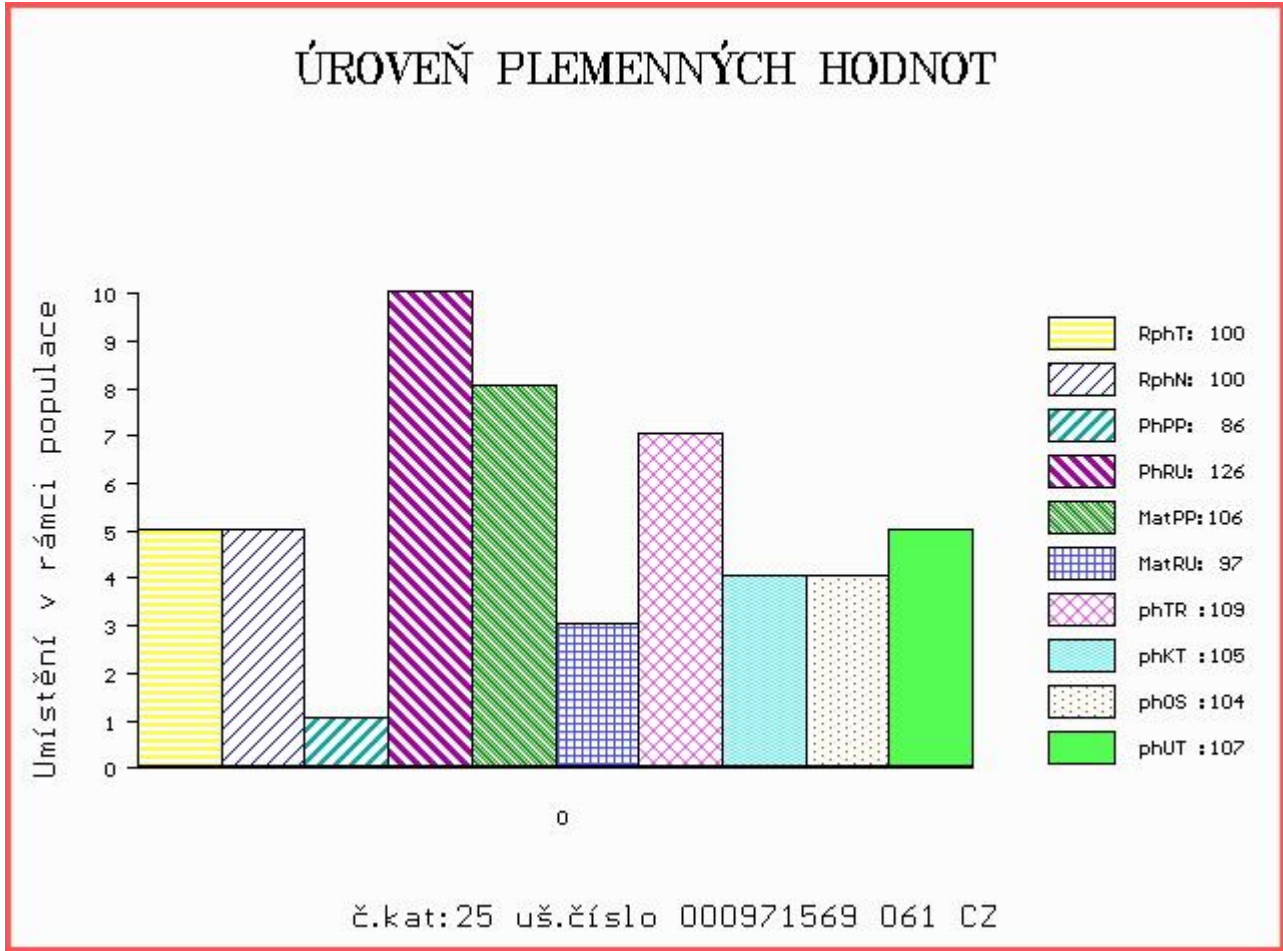

Číslo : 971569 061 CZ BOCCA Z MEZIBOŘÍ Číslo katalogu 25
Dat.nar. : 06.12.2015 Plemeno : T100 Charolais
Chovatel : Hatlák V.ing.,Meziboří
Majitel : Hatlák V.ing.,Meziboří

OOO 265 304 IGLOO.MIC 0393100604
OO 272 290 SYLVANER 1017031840
MOO 1094100539 FR JUPE 1094100539

OTEC ZIT 520 FRONSAC 4522791134
OMO ZCH 944 SAVIGNEUX 2101106933
MO 4522796007 FR BALSAMINE 4522796007
MMO 4522791051 FR SAVANE 4522791051

OOM ZCH 699 JUMPER 8894104162
OM ZCH 810 REPAIR 5811001744
MOM 5893110589 FR ILE 5893110589

MA 380943 961 CZ /5 ot SÁRA Z MEZIBOŘÍ 017000380943961
OMM ZCH 403 HORDUBAL 032417009175
MM 127540 614 CZ JACHTA Z MEZIBOŘÍ 017000127540614
MMM 4981 614 CZ HACHETTE RJ 7992102512

Vl.užit:nar: 53 kg ve 120d: 241 kg ve 210d: 363 kg v 365d: 564 kg / kříž: 135 cm
Přírůstek v testu : 1700 g / 100 přírůstek od narození: 1465 g / 100 šourek 41 cm
Věk při ZV 443 dní aktuálně k 26.01.17 hmotnost: 664 kg výška v kříži: 140 cm

PLEMENNÉ HODNOTY										LINEARNÍ HODNOCENÍ							
	pp	ru	pp	ru	TR	KT	OS	UT		Hmot	kříž	TR	KT	OS	UT	CE	
BÝK	PE	86	126	ME	106	97	109	105	104	107							
MATKA	PE	95	111	ME	100	107	106	106	106	108	808	149	25	21	20	7	73
OTEC	PE	83	132	ME	108	90	106	103	102	104	0	0	0	0	0	0	0

HODNOCEN: TR 8 / / 9 KT / / OS / / UT Výsledek: