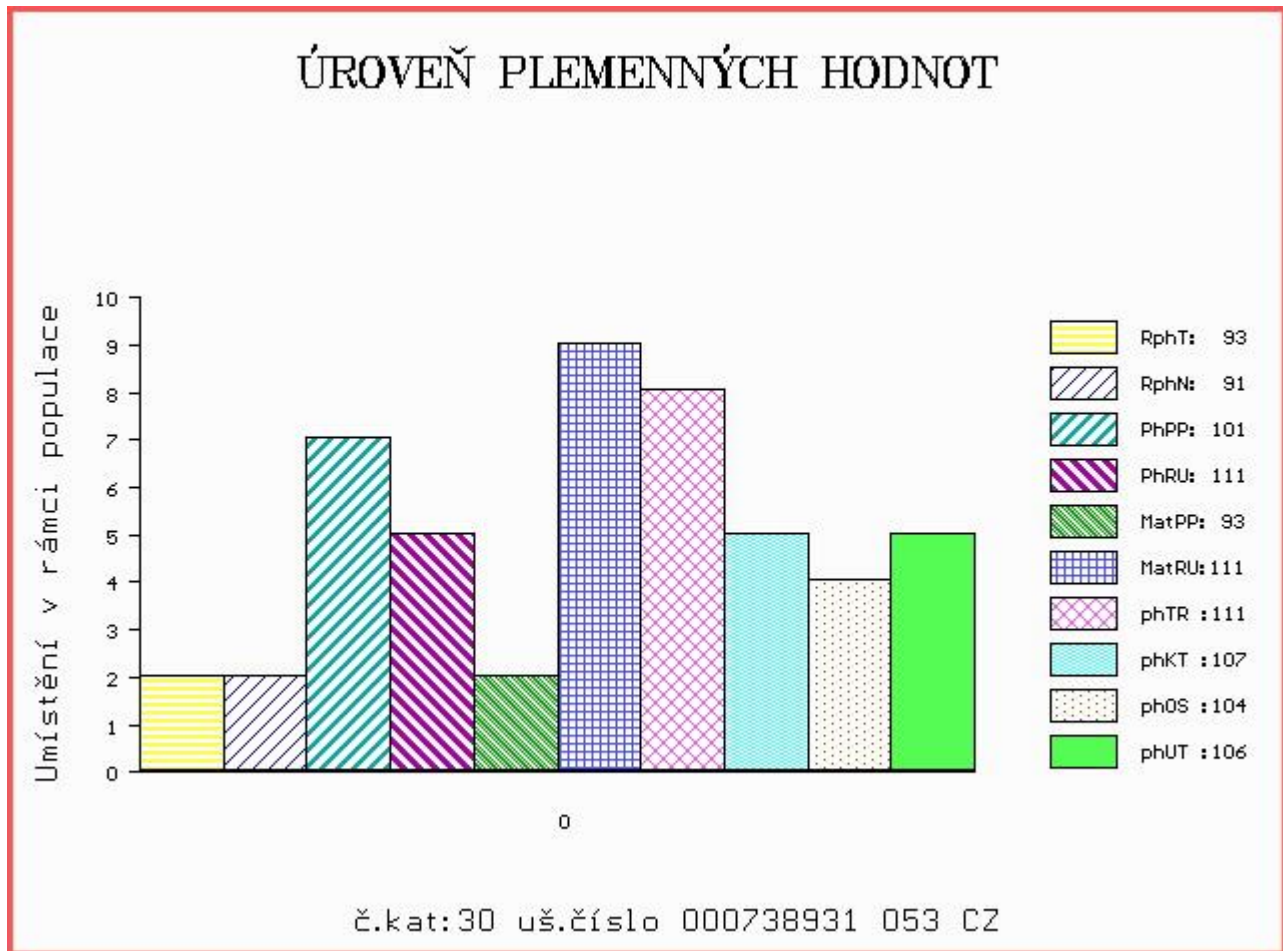

Číslo : 738931 053 CZ BILET Z MOKRÝŠOVA Číslo katalogu 30
Dat.nar. : 30.12.2015 Plemeno : T100 Charolais
Chovatel : Slavík Leoš, Mokrýšov
Majitel : Slavík Leoš, Mokrýšov

OOO ZCH 163 TILL RR5 5882101816
OO ZCH 206 ABOUKIR 7185119662
MOO 7180115943 FR ROTONDE 7180115943

OTEC ZCH 806 HABIT 7992101442
OMO 000 REPUTE 7180124238
MO 7984102123 FR VIGILANTE 7984102123
MMO 7980101601 FR ROMANCE 7980101601

OOM ZCH 387 HARRISON RJ 2292103631
OM ZCH 518 JANDA SU 062389104316
MOM 4032 417 CZ JOSEPHINE 1894103823

MA 274910 953 CZ /2 ot 405000274910953
OMM ZTI 147 OBROK 018000506939042
MM 213558 953 CZ 405000213558953
MMM 124070 511 CZ 143511124070

Vl.užit:nar: 42 kg ve 120d: 249 kg ve 210d: 340 kg v 365d: 576 kg / kříž: 136 cm
Přírůstek v testu : 1600 g / 93 přírůstek od narození: 1483 g / 91 šourek 37 cm
Věk při ZV 419 dní aktuálně k 26.01.17 hmotnost: 625 kg výška v kříži: 140 cm

PLEMENNÉ HODNOTY						LINEARNÍ HODNOCENÍ									
	pp	ru	pp	ru	TR	KT	OS	UT	Hmot	kříž	TR	KT	OS	UT	CE
BÝK	PE	101	111	ME	93	111	107	104	106						
MATKA	PE	99	112	ME	95	106	102	102	101	850	149	27	21	19	7 74
OTEC	PE	103	110	ME	92	117	103	107	107	0	0	0	0	0	0

HODNOCEN: TR 9 / /10 KT / / OS / / UT Výsledek: