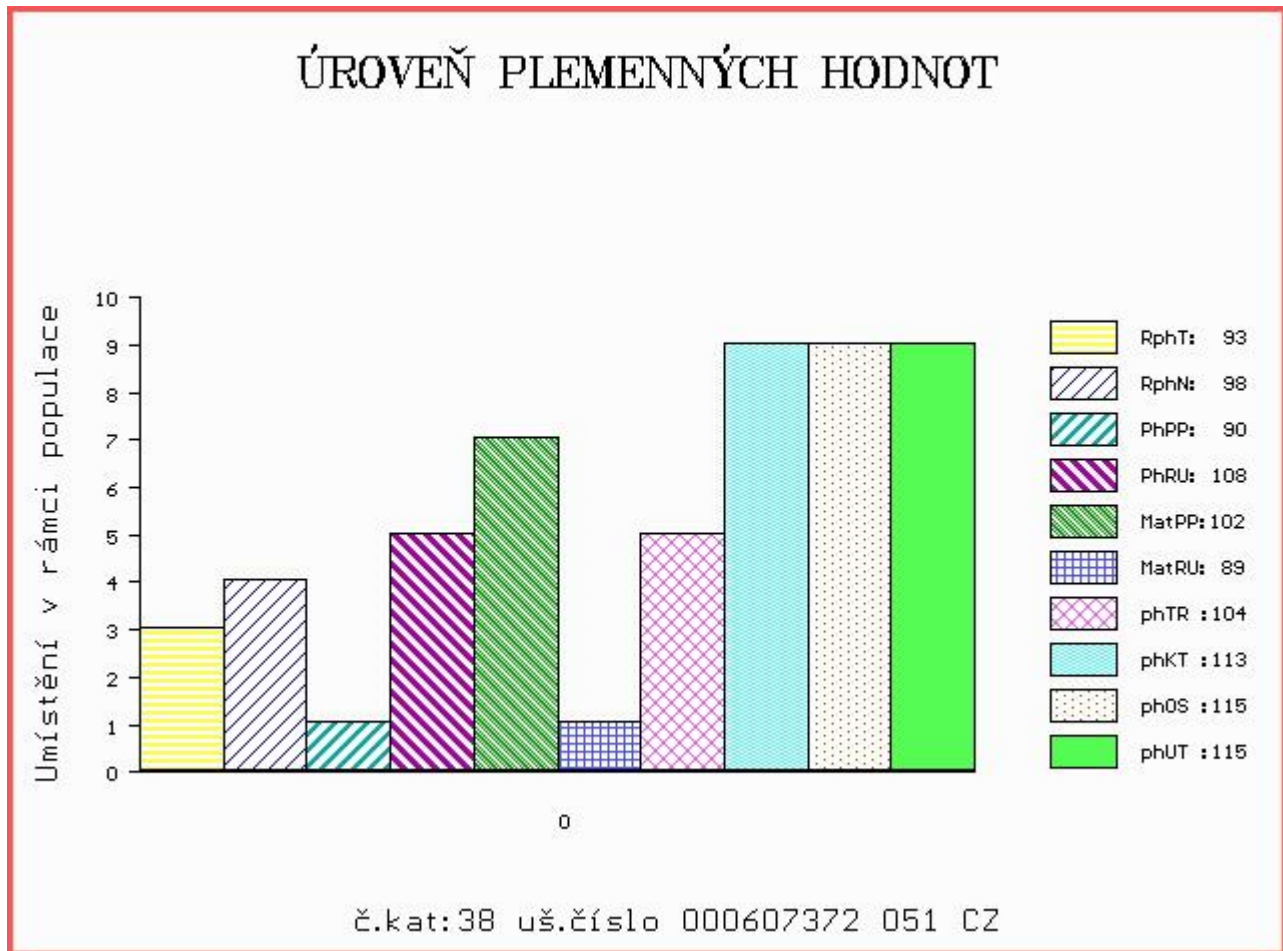

Číslo : 607372 051 CZ BASCAN LANGARA Číslo katalogu 38
Dat.nar. : 06.12.2015 Plemeno : P100 Piemontese
Chovatel : Pavelka Roman, Javorník
Majitel : Pavelka, Javorník+CRV Czech Republic

OOO ZPI 353 DELANO 001300001991
OO 271 901 LIMBO 001990015572
MOO 19000125758 IT ESOSA 001900125758

OTEC ZPI 610 OSTU 004990475131
OMO 271 902 FUNGO 004902112356
MO 4990002126 IT LUNA 004990002126
MMO 4902027629 IT ENTROPICA 004902027629

OOM ZPI 354 BRIO 061CN362B025
OM ZPI 490 NOLL I 076000503500072
MOM 38760 645 CZ 076000038760645

MA 151234 951 CZ /2 ot SCANIA LANGARA 357000151234951
OMM ZPI 306 ZAINO CN 201561
MM 114010 951 CZ NIKITA LANGARA 357000114010951
MMM 112433 508 CZ POLÁRKA LANGARA 357508112433

Vl.užit:nar: 35 kg ve 120d: 198 kg ve 210d: 286 kg v 365d: 484 kg / kříž: 126 cm
Přírůstek v testu : 1283 g / 93 přírůstek od narození: 1216 g / 98 šourek 30 cm
Věk při ZV 443 dní aktuálně k 26.01.17 hmotnost: 542 kg výška v kříži: 134 cm

PLEMENNÉ HODNOTY										LINEARNÍ HODNOCENÍ							
	pp	ru	pp	ru	TR	KT	OS	UT		Hmot	kříž	TR	KT	OS	UT	CE	
BÝK	PE	90	108	ME	102	89	104	113	115	115							
MATKA	PE	100	100	ME	103	101	104	105	105	107	744	138	21	20	18	6	65
OTEC	PE	79	115	ME	100	78	110	115	116	117	0	0	0	0	0	0	0

HODNOCEN: TR 8 / / 6 KT / / OS / / UT Výsledek: