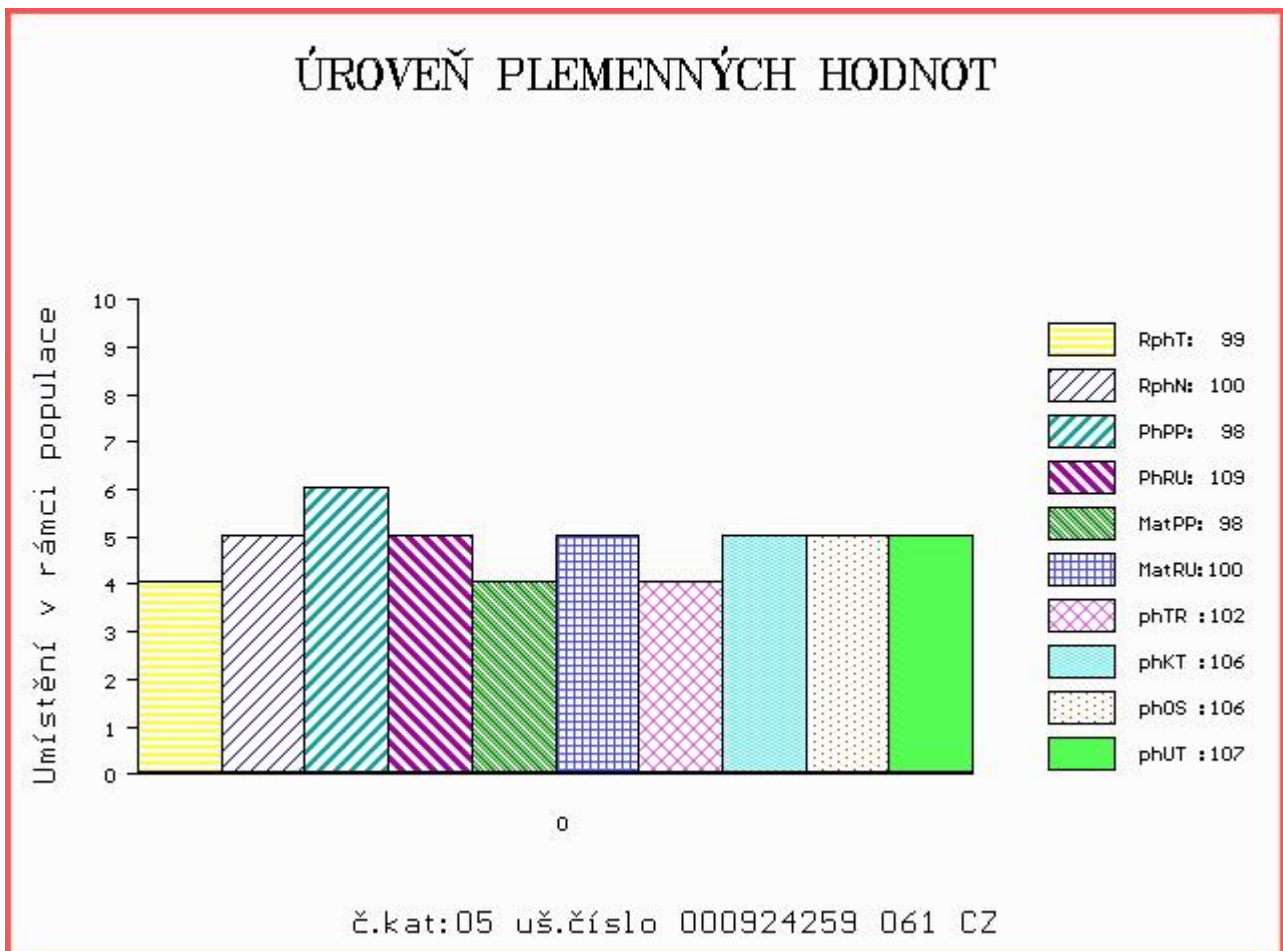

Číslo : 924259 061 CZ BUFON Z PAVLOVIC Číslo katalogu 5
Dat.nar. : 22.10.2015 Plemeno : T100 Charolais
Chovatel : Konvalinka Libor, J. Pavlovice
Majitel : Konvalinka Libor, J. Pavlovice

OOO 280 348 VULCAINDEL 3615064046
OO 280 347 D ANGELY R P 8900458116
MOO 1235000870 DK ULLA P 12350-00870

OTEC ZIT 344 GALANT V 7121941752
OMO 280 349 MARQUIS 0396112519
MO 7121172543 FR TUNIQUE 7121172543
MMO 7194111003 FR JAQUETTE 7194111003

OOM ZCH 807 OSTANI 8543362449
OM ZTI 166 ALBINOS 7121425740
MOM 7121321472 FR SERPETTE 7121321472

MA 434209 961 CZ /3 ot 230000434209961
OMM ZCH 670 BOVET KALIBR ET 069591147581
MM 258496 961 CZ OLA Z PAVLOVIC 230000258496961
MMM 22402 961 CZ LIDKA Z PAVLOVIC 230000022402961

Vl.užit:nar: 45 kg ve 120d: 215 kg ve 210d: 341 kg v 365d: 556 kg / kříž: 132 cm
Přírůstek v testu : 1691 g / 99 přírůstek od narození: 1437 g / 100 šourek 38 cm
Věk při ZV 488 dní aktuálně k 26.01.17 hmotnost: 709 kg výška v kříži: 140 cm

PLEMENNÉ HODNOTY						LINEARNÍ HODNOCENÍ									
	pp	ru	pp	ru	TR	KT	OS	UT	Hmot	kříž	TR	KT	OS	UT	CE
BÝK	PE	98 109	ME	98 100	102	106	106	107							
MATKA	PE	96 114	ME	97 101	108	109	108	111	700	142	22	19	18	6	65
OTEC	PE	99 104	ME	99 99	106	108	107	108	1270	154	27	24	24	8	83

HODNOCEN: TR 7 / / 9 KT / / OS / / UT Výsledek: