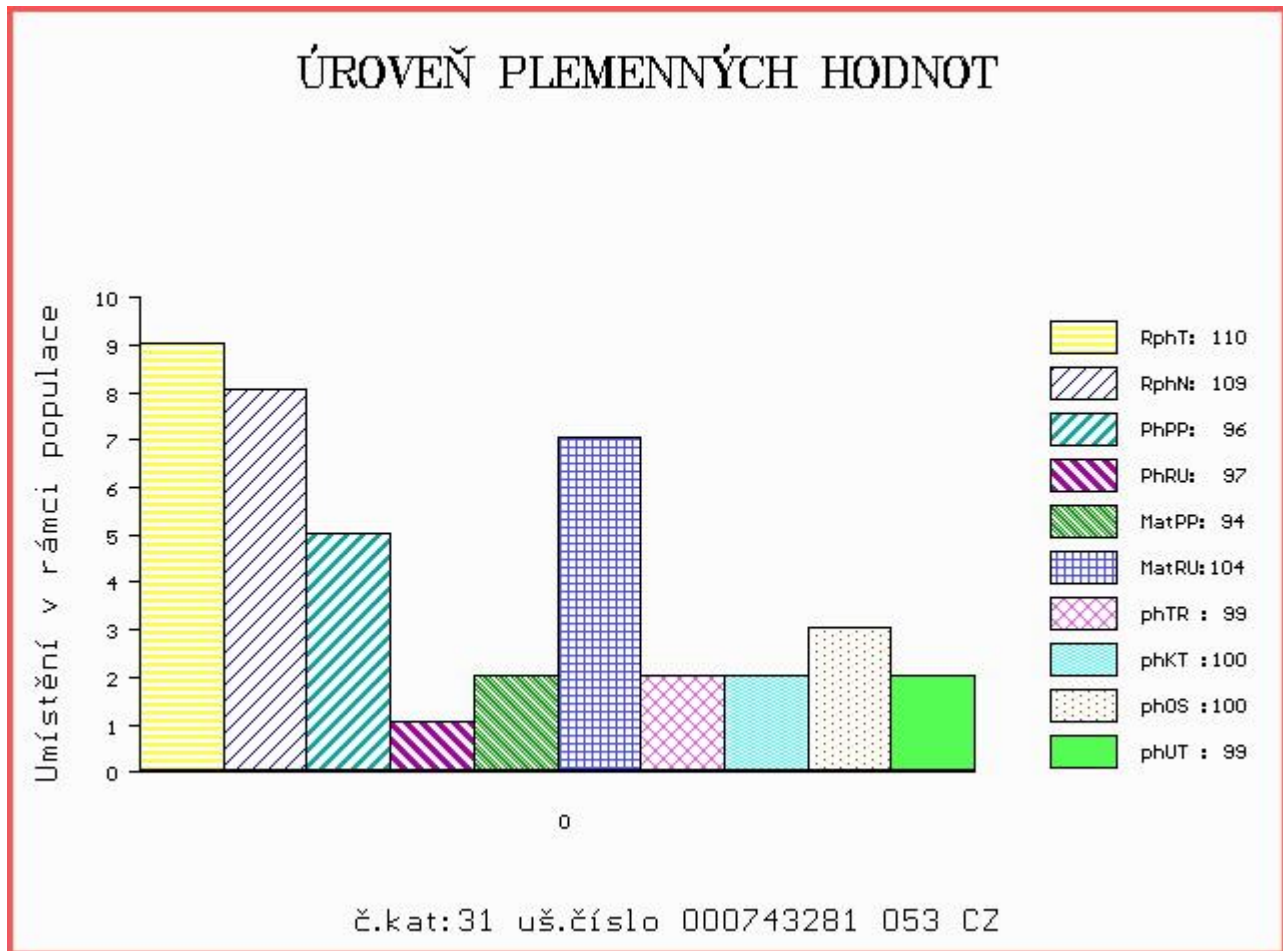

Číslo : 743281 053 CZ BELESTÝN Z ČACHNOVA Číslo katalogu 31
Dat.nar. : 30.12.2015 Plemeno : T100 Charolais
Chovatel : Cach Josef ml., Čachnov
Majitel : CRV Czech Republic, spol.s r.o.

OOO 271 311 TYRAN 3615032886
OO 271 303 CRESUS 8607427972
MOO 8699119234 FR PERITEL 8699119234

Otec ZTI 926 Gentleman 5815211795
OMO 270 281 POSEIDON 2199108107
MO 5810905424 FR ABEILLE 5810905424
MMO 5813001503 FR SEDITION 5813001503

OOM ZCH 699 JUMPER 8894104162
OM ZCH 978 MAXIM SMILOVSKÝ 128000196106061
MOM 266 417 CZ JAVELLE 8594102005

MA 269102 953 CZ /2 ot 094000269102953
OMM ZCH 507 ILAG 032585109095
MM 126052 503 CZ 094000126052503
MMM 6132 417 CZ 120417006132

Vl.užit:nar: 42 kg ve 120d: 218 kg ve 210d: 343 kg v 365d: 572 kg / kříž: 132 cm
Přírůstek v testu : 1825 g / 110 přírůstek od narození: 1476 g / 109 šourek 34 cm
Věk při ZV 419 dní aktuálně k 26.01.17 hmotnost: 622 kg výška v kříži: 139 cm

PLEMENNÉ HODNOTY										LINEARNÍ HODNOCENÍ						
	pp	ru	ME	pp	ru	TR	KT	OS	UT	Hmot	kříž	TR	KT	OS	UT	CE
BÝK	PE 96	97	ME 94	104	99	100	100	99								
MATKA	PE 104	98	ME 100	97	100	101	100	100		648	/ 140	18	18	18	6	60
Otec	PE 89	95	ME 88	110	100	101	102	100		650	/ 137	24	24	22	8	78

HODNOCEN: TR 8 / /10 KT / / OS / / UT Výsledek: