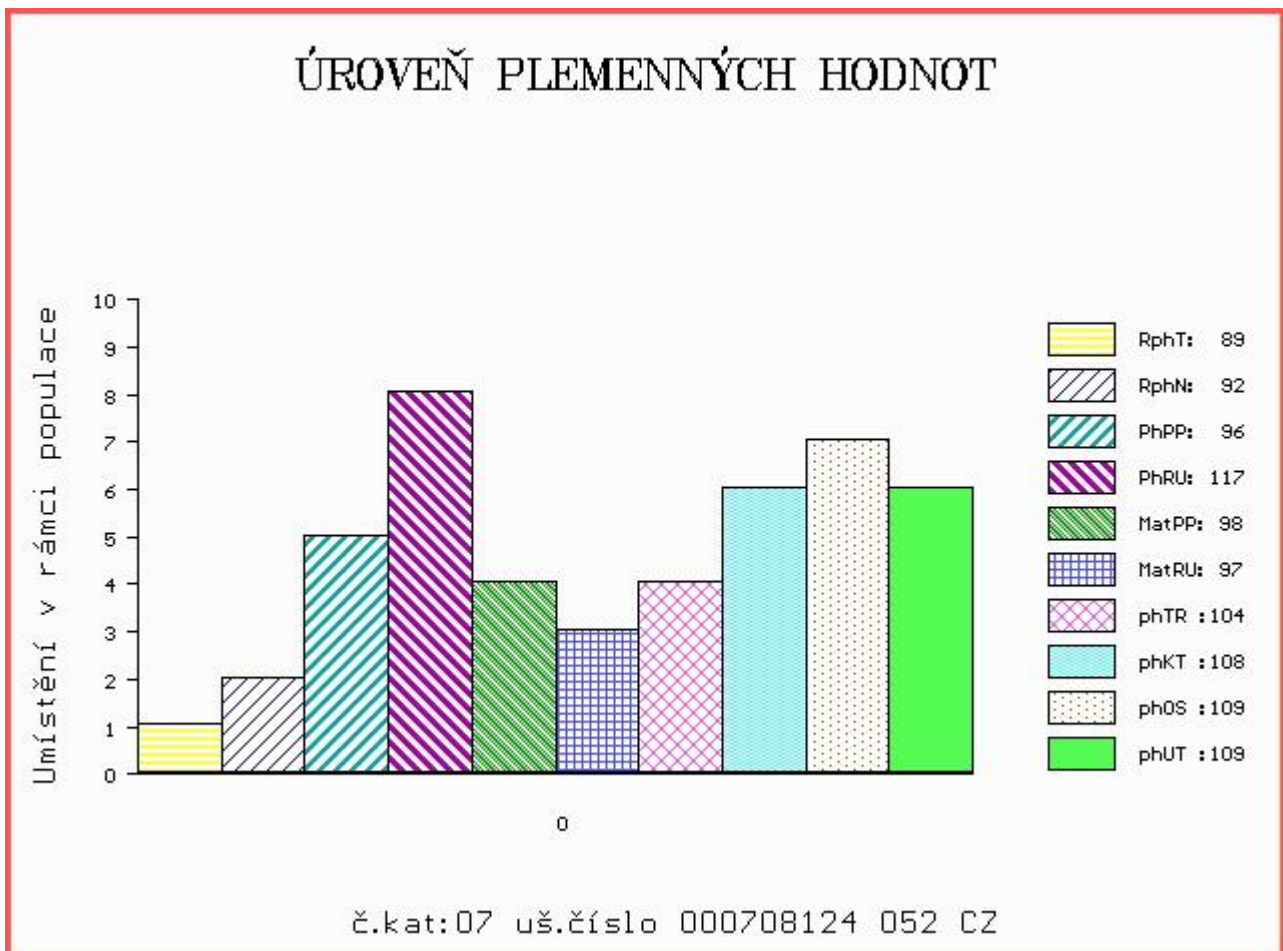

Číslo : 708124 052 CZ BŘETISLAV ZE STATKU ET Číslo katalogu 7
Dat.nar. : 27.10.2015 Plemeno : T100 Charolais
Chovatel : Zuzánek J.,ing,Bernartice
Majitel : Zuzánek J.,ing,Bernartice

OOO 262 916 PICADOR 7121349662
OO ZTI 904 SESAME 5703388462
MOO 5797003064 FR NEFLE 5797003064

OTEC ZIT 339 CASTOR 6146791641
OMO ZCH 516 MAGENTA 4296105603
MO 6146791345 FR TRAGEDIE 6146791345
MMO 6105133404 FR OPA 6105133404

OOM 265 838 EXCLUSIF 8589103317
OM ZCH 704 NATUR 3697010336
MOM 3694103188 FR LUCILE 3694103188

MA 4522796052 FR /iET ot BELLE 4522796052
OMM ZCH 388 IMPAIR RR3 1893102983
MM 4522790940 FR RACHELLE 4522790940
MMM 4597103607 FR NOVA 4597103607

Vl.užit:nar: 45 kg ve 120d: 222 kg ve 210d: 341 kg v 365d: 549 kg / kříž: 135 cm
Přírustek v testu : 1325 g / 89 přírustek od narození: 1376 g / 92 šourek 35 cm
Věk při ZV 483 dní aktuálně k 26.01.17 hmotnost: 674 kg výška v kříži: 142 cm

PLEMENNÉ HODNOTY										LINEARNÍ HODNOCENÍ						
	pp	ru	pp	ru	TR	KT	OS	UT	Hmot	kříž	TR	KT	OS	UT	CE	
BÝK	PE	96	117	ME	98	97	104	108	109	109						
MATKA	PE	96	104	ME	105	99	109	105	104	106	0 /	0	0	0	0	
OTEC	PE	99	132	ME	96	93	95	104	106	104	0 /	0	0	0	0	

HODNOCEN: TR 8 / / 9 KT / / OS / / UT Výsledek: