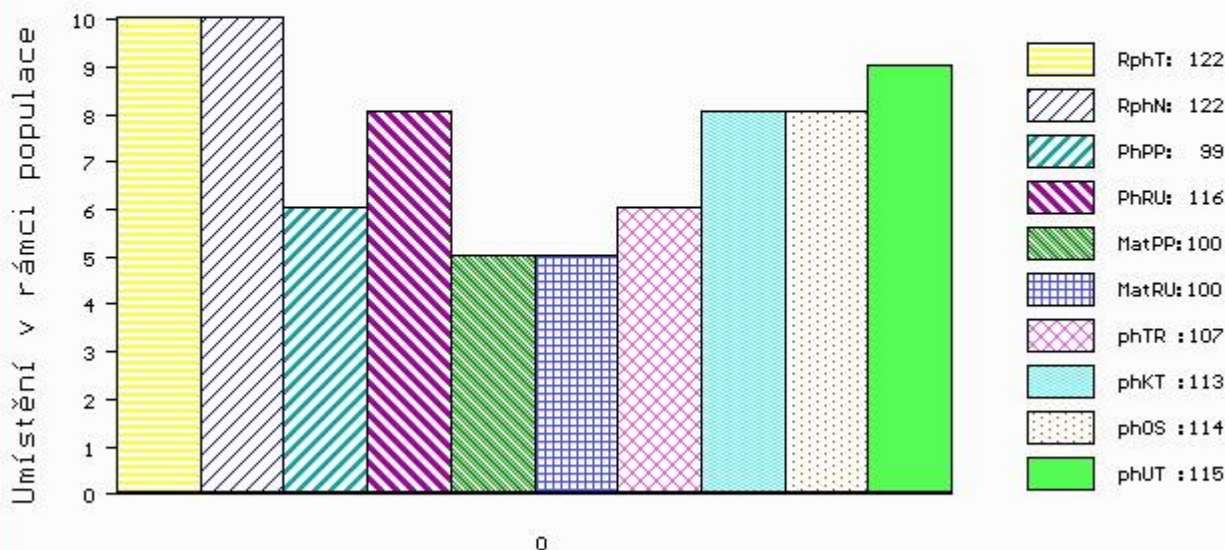

Číslo : 918378 061 CZ BAUER SMILOVSKÝ Číslo katalogu 17
Dat.nar. : 25.11.2015 Plemeno : T100 Charolais
Chovatel : ZD Pozovice
Majitel : ZD Pozovice

OOO ZCH 574 OHIO 0398109454
OO ZIT 333 UNIBLOC 7121423579
MOO 7121330082 FR ROSALIE 7121330082

OTEC ZIT 336 FALCON 2140851106
OMO 280 268 VERSEAU 2146904016
MO 2140853071 FR COTE DOR 2140853071
MMO 2127692204 FR VIOLETTE 2127692204

OOM ZTI 555 NIPPUR 5797023562
OM ZTI 662 DUNLOP 0801705044
MOM 801704709 FR ANGE 0801704709

MA 443667 961 CZ /2 ot VRÁNA SMILOVSKÁ 128000443667961
OMM ZCH 943 PACIFIC 7121329558
MM 263840 961 CZ 128000263840961
MMM 194569 961 CZ 128000194569961

Vl.užit:nar: 42 kg ve 120d: 213 kg ve 210d: 347 kg v 365d: 586 kg / kříž: 130 cm
Přírustek v testu : 2083 g / 122 přírustek od narození: 1577 g / 122 šourek 32 cm
Věk při ZV 454 dní aktuálně k 26.01.17 hmotnost: 717 kg výška v kříži: 138 cm

PLEMENNÉ HODNOTY

LINEARNÍ HODNOCENÍ

	pp	ru	ME	pp	ru	TR	KT	OS	UT	Hmot	kříž	TR	KT	OS	UT	CE	
BÝK	PE	99	116	ME	100	100	107	113	114	115							
MATKA	PE	101	108	ME	99	101	111	108	107	109	750	142	21	19	19	7	66
OTEC	PE	98	123	ME	101	100	105	120	123	123	0	0	0	0	0	0	

HODNOCEN: TR 7 / /10 KT / / OS / / UT Výsledek:

ÚROVEŇ PLEMENNÝCH HODNOT

č.kat:17 uš.číslo 000918378 061 CZ