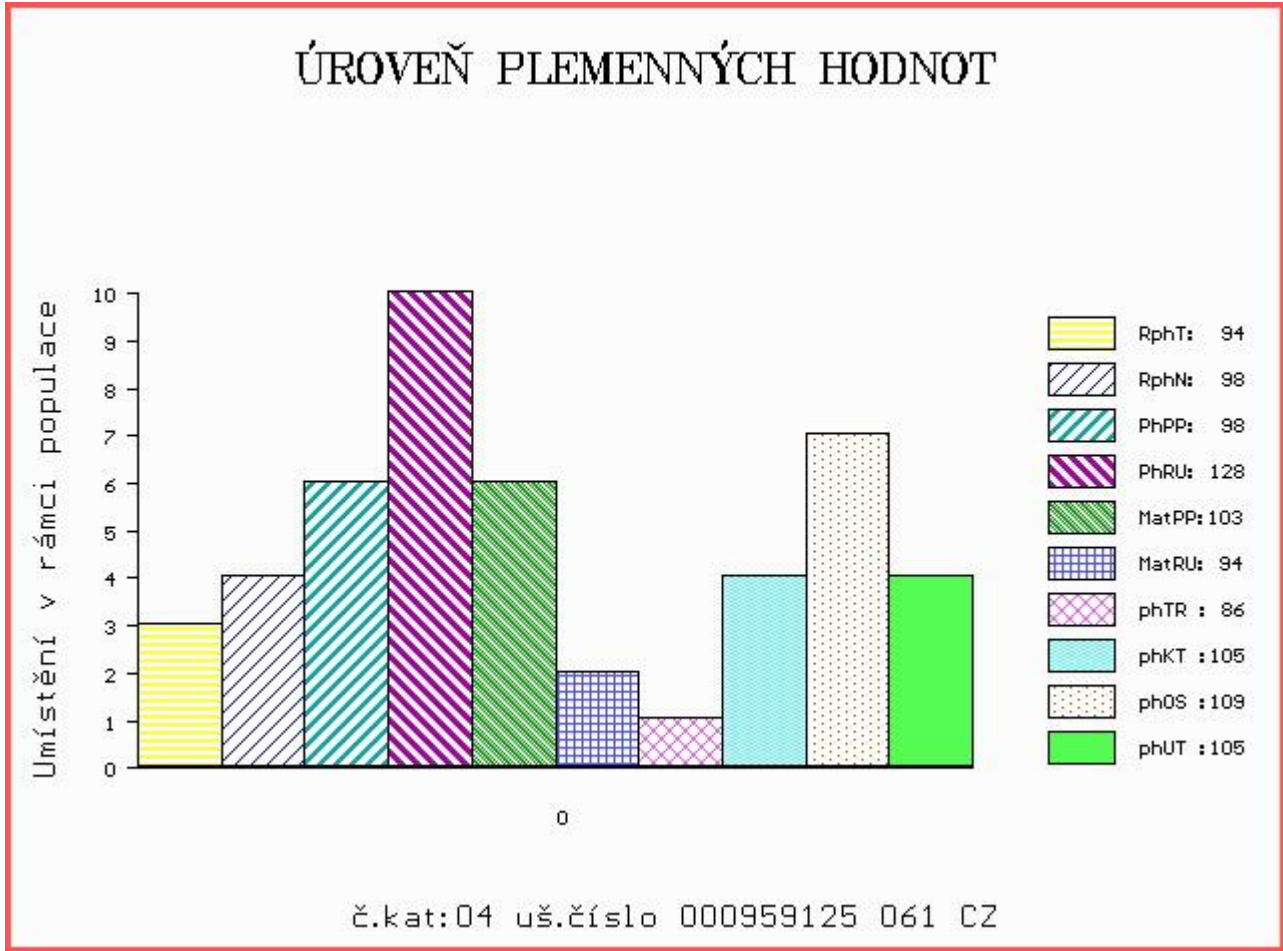

Číslo : 959125 061 CZ BURISON Z PROSÍČEK ET Číslo katalogu 4
Dat.nar. : 21.10.2015 Plemeno : T100 Charolais
Chovatel : Velát Jaroslav, Horní Prosička
Majitel : Velát J.+ CRV Czech Republic sro

OOO 265 304 IGLOO.MIC 0393100604
OO 272 290 SYLVANER 1017031840
MOO 1094100539 FR JUPE 1094100539

OTEC ZIT 521 FIRST 7613879841
OMO ZCH 809 PINAY 8552394134
MO 7613879072 FR ANETH 7613879072
MMO 7613878734 FR URACILE 7613878734

OOM ZCH 489 LAKANAL 0395121015
OM ZTI 088 RUSS 6334971421
MOM 6327586165 FR LITALIE 6327586165

MA 403400 961 CZ /3 ot URSULA Z PROSÍČEK ET 457000403400961
OMM ZCH 809 PINAY 8552394134
MM 250675 931 CZ ORI Z OSTRÉHO 253000250675931
MMM 32694 931 CZ KARIN Z OSTRÉHO 253000032694931

Vl.užit:nar: 43 kg ve 120d: 195 kg ve 210d: 335 kg v 365d: 513 kg / kříž: 127 cm
Přírůstek v testu : 1591 g / 94 přírůstek od narození: 1354 g / 98 šourek 41 cm
Věk při ZV 489 dní aktuálně k 26.01.17 hmotnost: 670 kg výška v kříži: 135 cm

PLEMENNÉ HODNOTY										LINEARNÍ HODNOCENÍ							
	pp	ru	pp	ru	TR	KT	OS	UT		Hmot	kříž	TR	KT	OS	UT	CE	
BÝK	PE	98	128	ME	103	94	86	105	109	105							
MATKA	PE	106	134	ME	110	90	100	110	112	110	840	142	22	19	19	7	67
OTEC	PE	90	121	ME	96	98	104	110	112	112	0	0	0	0	0	0	0

HODNOCEN: TR 5 / / 7 KT / / OS / / UT Výsledek: