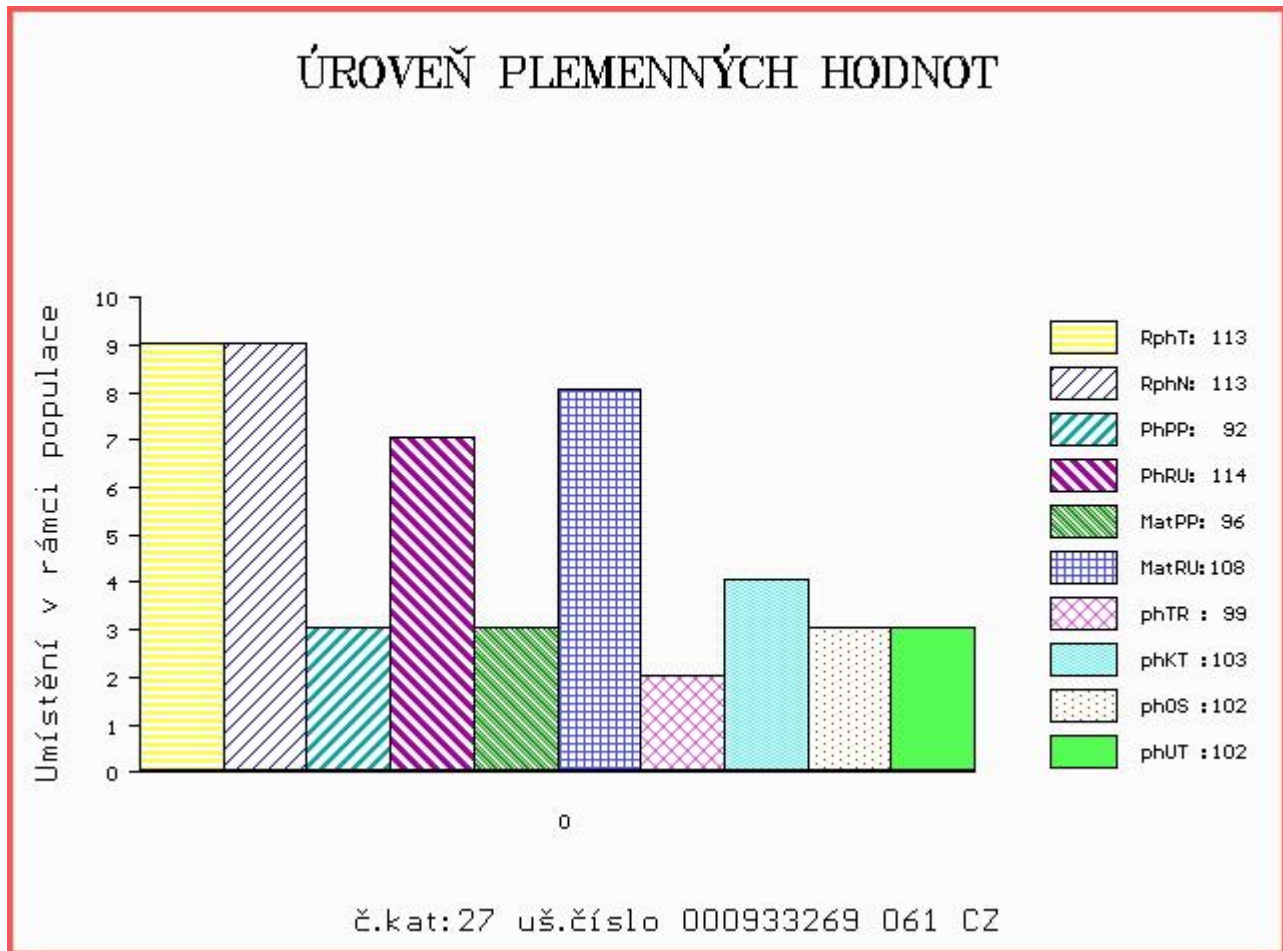

Číslo : 933269 061 CZ BORNEO Z CHOTĚBOŘE Číslo katalogu 27
Dat.nar. : 23.12.2015 Plemeno : T100 Charolais
Chovatel : Statek Doubravka, Chotěboř
Majitel : Statek Doubravka, Chotěboř

OOO ZCH 450 LE REBEL 3695100770
OO ZTI 247 VIZIR P 7121074461
MOO 8932230816 FR RENGAINE 8932230816

Otec ZTI 590 ROMEO Z BORU V 386000590710021
OMO ZCH 701 NOVOTEL 5897127519
MO 133472 921 CZ BLAŽENKA Z BORU 386000133472921
MMO 111054 111 CZ 068111111054

OOM 262 379 SOLFERINO 6770228110
OM ZTI 736 SID V 14.033 74155
MOM 1400734317 DE HILDE 14.007 34317

MA 492310 961 CZ /1 ot 210000492310961
OMM CHP 191 GEMER 020417006161
MM 132746 502 CZ 210000132746502
MMM 113565 502 CZ 210502113565

Vl.užit:nar: 42 kg ve 120d: 187 kg ve 210d: 312 kg v 365d: 582 kg / kříž: 131 cm
Přírůstek v testu : 1916 g / 113 přírůstek od narození: 1518 g / 113 šourek 37 cm
Věk při ZV 426 dní aktuálně k 26.01.17 hmotnost: 649 kg výška v kříži: 138 cm

PLEMENNÉ HODNOTY						LINEARNÍ HODNOCENÍ											
	pp	ru	pp	ru	TR	KT	OS	UT	Hmot	kříž	TR	KT	OS	UT	CE		
BÝK	PE	92	114	ME	96	108	99	103	102	102							
MATKA	PE	102	102	ME	83	114	95	93	93	93	655	139	20	19	18	6	63
Otec	PE	92	123	ME	114	103	109	116	115	115	860	146	29	25	26	10	90

HODNOCEN: TR 8 / /10 KT / / OS / / UT Výsledek: