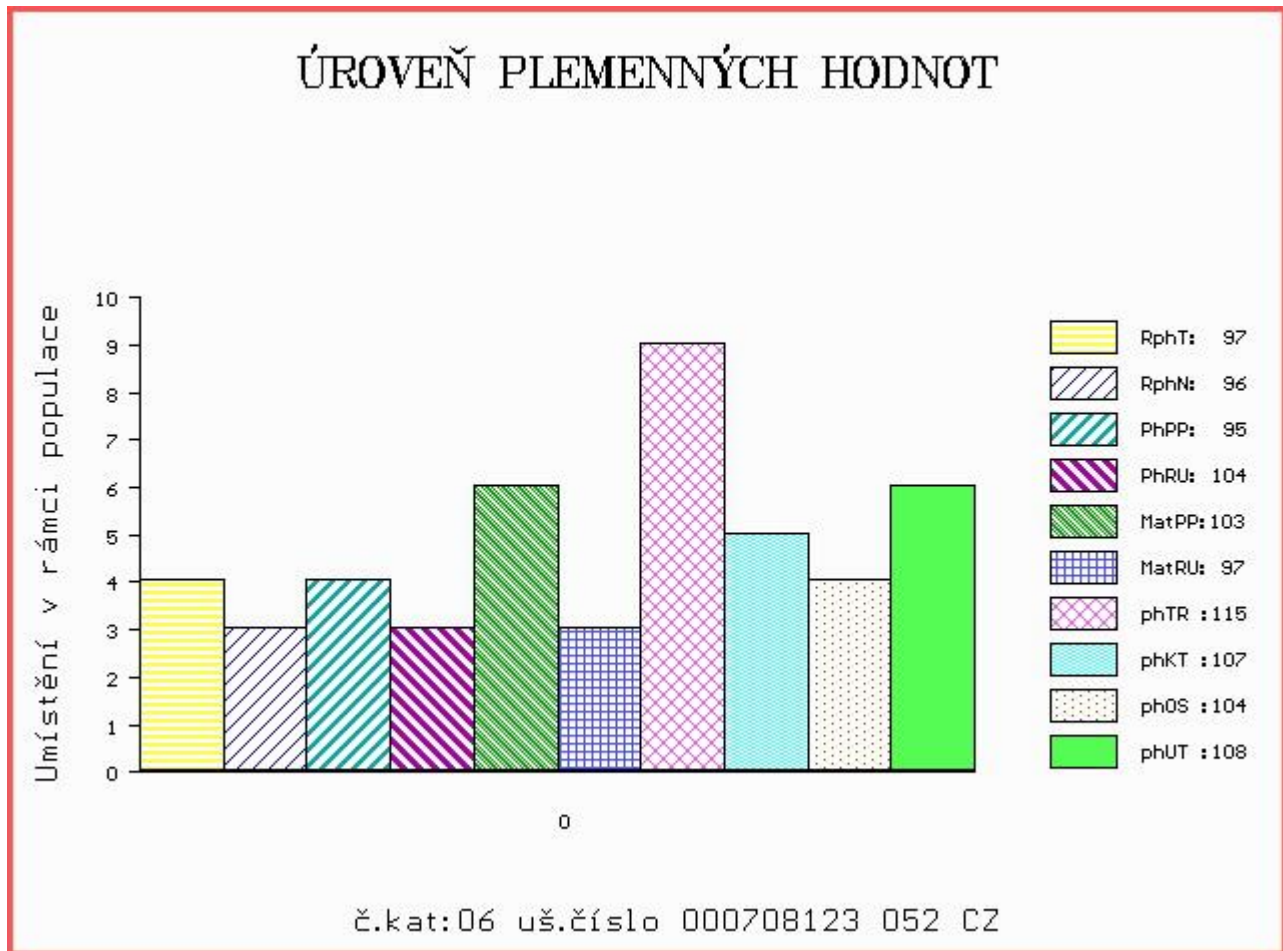

Číslo : 708123 052 CZ BARABÁŠ ZE STATKU ET Číslo katalogu 6
Dat.nar. : 27.10.2015 Plemeno : T100 Charolais
Chovatel : Zuzánek J.,ing,Bernartice
Majitel : Zuzánek J.,ing,Bernartice

OOO ZCH 489 LAKANAL 0395121015
OO ZTI 088 RUSS 6334971421
MOO 6327586165 FR LITALIE 6327586165

OTEC ZIT 471 CALOGERO 8521994506
OMO ZCH 574 OHIO 0398109454
MO 8521994180 FR VERVEINE 8521994180
MMO 8598103506 FR OFFICINE 8598103506

OOM 265 838 EXCLUSIF 8589103317
OM ZCH 704 NATUR 3697010336
MOM 3694103188 FR LUCILE 3694103188

MA 4522796052 FR /iET ot BELLE 4522796052
OMM ZCH 388 IMPAIR RR3 1893102983
MM 4522790940 FR RACHELLE 4522790940
MMM 4597103607 FR NOVA 4597103607

Vl.užit:nar: 35 kg ve 120d: 233 kg ve 210d: 340 kg v 365d: 551 kg / kříž: 135 cm
Přírůstek v testu : 1725 g / 97 přírůstek od narození: 1497 g / 96 šourek 32 cm
Věk při ZV 483 dní aktuálně k 26.01.17 hmotnost: 719 kg výška v kříži: 146 cm

PLEMENNÉ HODNOTY						LINEARNÍ HODNOCENÍ									
	pp	ru	pp	ru	TR	KT	OS	UT	Hmot	kříž	TR	KT	OS	UT	CE
BÝK	PE	95	104	ME	103	97	115	107	104	108					
MATKA	PE	96	104	ME	105	99	109	105	104	106	0 /	0	0	0	0
OTEC	PE	93	105	ME	101	96	108	109	109	110	0 /	0	0	0	0

HODNOCEN: TR 10 / / 9 KT / / OS / / UT Výsledek: