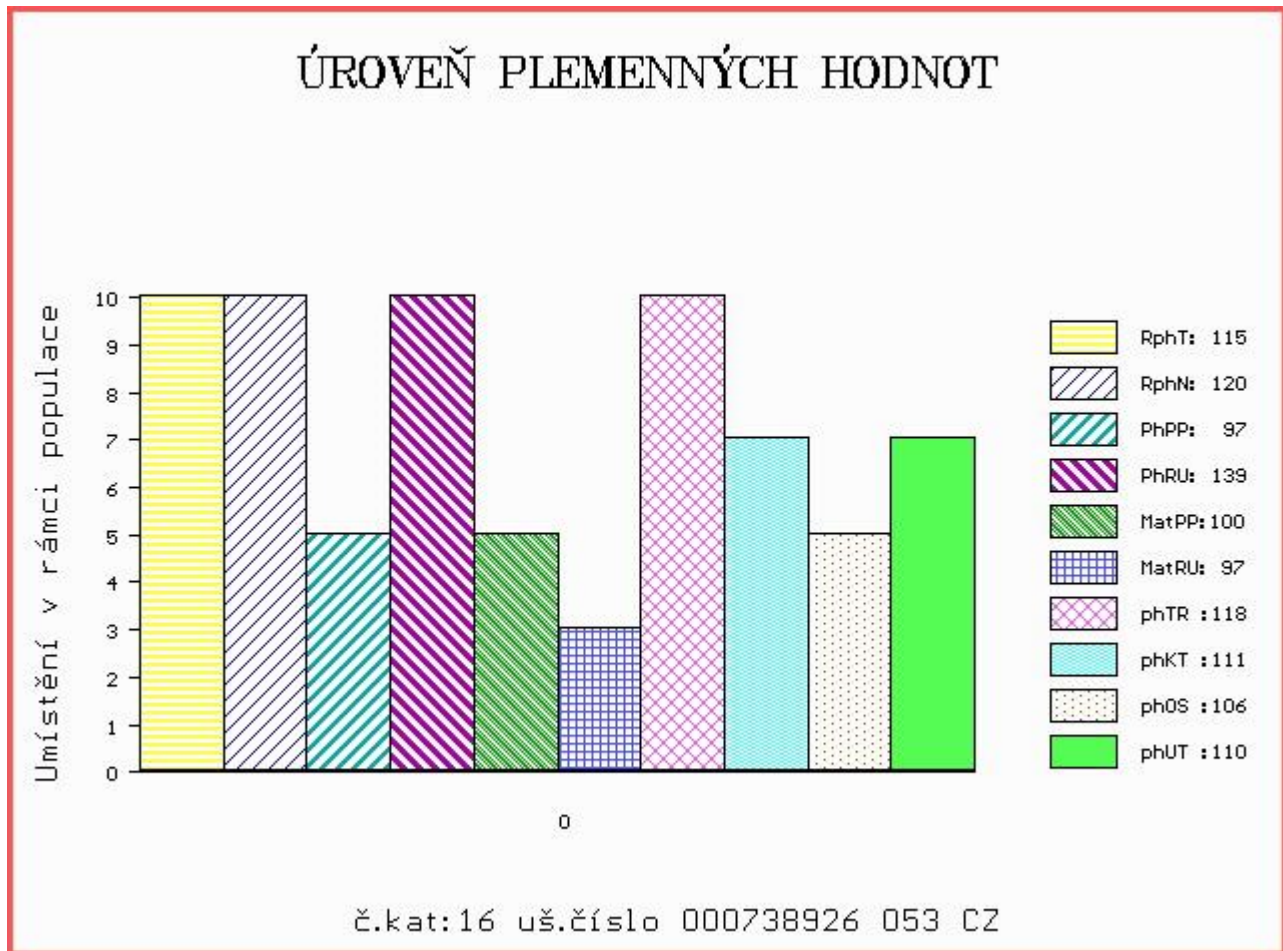

Číslo : 738926 053 CZ BARIL Z MOKRÝŠOVA V Číslo katalogu 16
Dat.nar. : 25.11.2015 Plemeno : T100 Charolais
Chovatel : Slavík Leoš, Mokrýšov
Majitel : CRV Czech Republic, spol.s r.o.

OOO ZTI 085 VIRGIL SC P 4240983344
OO ZTI 558 CARNOT SC P 2148228331
MOO 2148223038 FR ULNA 2148223038

OTEC ZIT 088 ŮMA BOVET ET P 069000638994053
OMO ZCH 449 LAUREL 7195122401
MO 146606 511 CZ LUNA BOVET 069000146606511
MMO 116979 511 CZ INGRID BOVET 069511116979

OOM ZCH 206 ABOUKIR 7185119662
OM ZCH 806 HABIT 7992101442
MOM 7984102123 FR VIGILANTE 7984102123

MA 256231 953 CZ /3 ot ULMA Z MOKRÝŠOVA 405000256231953
OMM ZCH 646 KOLORÁDO 132586110212
MM 123706 953 CZ 405000123706953
MMM 124067 511 CZ 143511124067

Vl.užit:nar: 45 kg ve 120d: 247 kg ve 210d: 414 kg v 365d: 670 kg / kříž: 140 cm
Přírustek v testu : 2083 g / 115 přírustek od narození: 1757 g / 120 šourek 37 cm
Věk při ZV 454 dní aktuálně k 26.01.17 hmotnost: 797 kg výška v kříži: 145 cm

PLEMENNÉ HODNOTY						LINEARNÍ HODNOCENÍ											
	pp	ru	pp	ru		TR	KT	OS	UT	Hmot	kříž	TR	KT	OS	UT	CE	
BÝK	PE	97	139	ME	100	97	118	111	106	110							
MATKA	PE	107	128	ME	94	121	108	105	103	105	884	149	26	21	19	7	73
OTEC	PE	90	132	ME	102	83	109	114	114	115	781	140	26	23	22	8	79

HODNOCEN: TR 10 / /10 KT / / OS / / UT Výsledek: