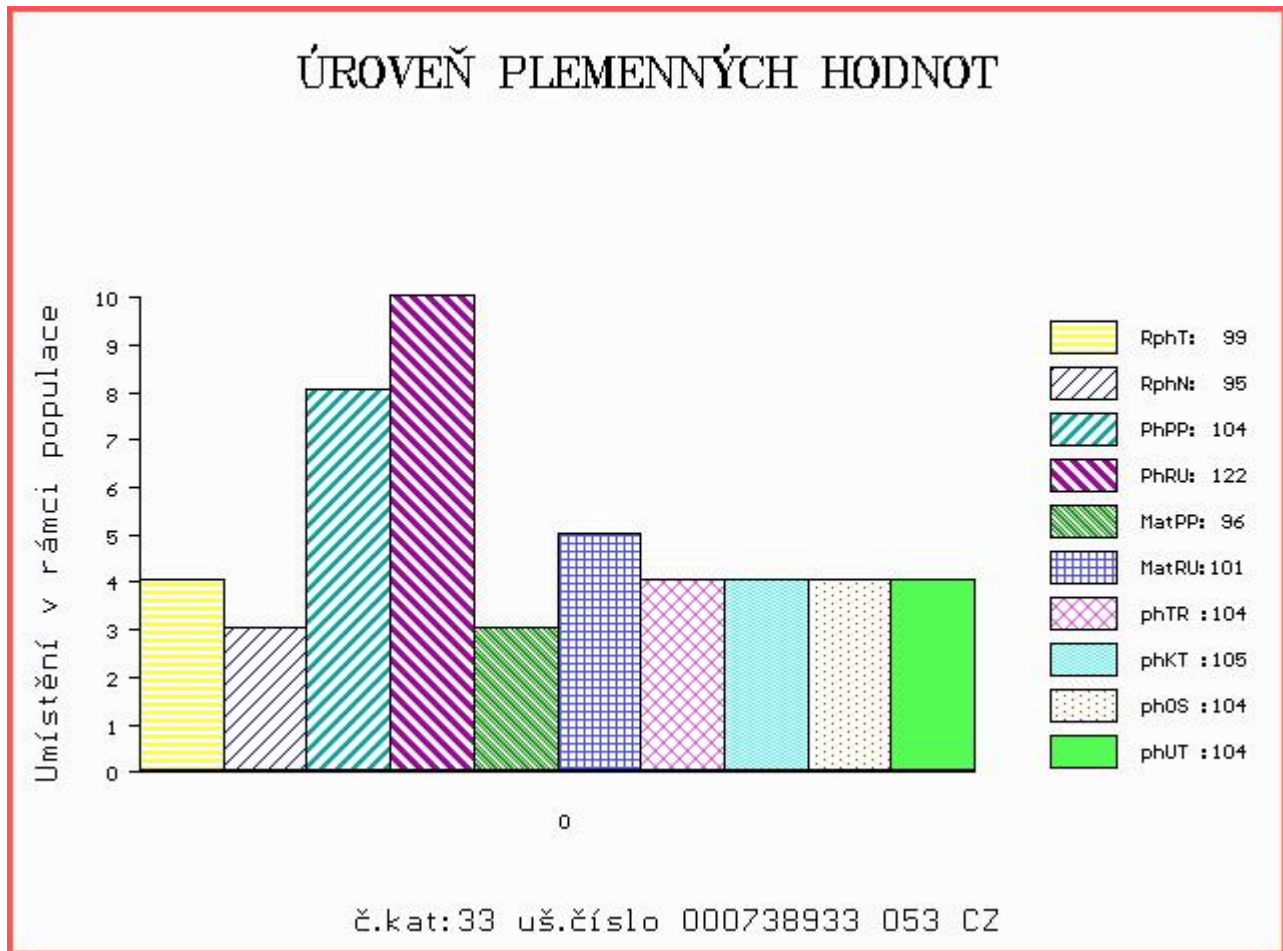

Číslo : 738933 053 CZ BOJAR Z MOKRÝŠOVA Číslo katalogu 33
Dat.nar. : 31.12.2015 Plemeno : T100 Charolais
Chovatel : Slavík Leoš, Mokřýšov
Majitel : CRV Czech Republic, spol.s r.o.

OOO ZCH 699 JUMPER 8894104162
OO 272 545 TERNOIS 6204783245
MOO 6291100762 FR GAMINE 6291100762

OTEC ZTI 900 ARTOIS 5810006623
OMO 272 546 JACQUART 5894168635
MO 5811999070 FR PIN UP 5811999070
MMO 5892125026 FR HALEIN 2 5892125026

OOM ZCH 562 JANSONET 017694139106
OM ZTI 147 OBROK 018000506939042
MOM 108272 407 CZ 018000108272407

MA 236225 953 CZ /4 ot 405000236225953
OMM ZCH 646 KOLORÁDO 132586110212
MM 123683 953 CZ 405000123683953
MMM 9140 417 CZ 143417009140

Vl.užit:nar: 36 kg ve 120d: 243 kg ve 210d: 344 kg v 365d: 594 kg / kříž: 133 cm
Přírůstek v testu : 1716 g / 99 přírůstek od narození: 1559 g / 95 šourek 33 cm
Věk při ZV 418 dní aktuálně k 26.01.17 hmotnost: 647 kg výška v kříži: 139 cm

PLEMENNÉ HODNOTY										LINEARNÍ HODNOCENÍ							
	pp	ru	pp	ru	TR	KT	OS	UT	Hmot	kříž	TR	KT	OS	UT	CE		
BÝK	PE	104	122	ME	96	101	104	105	104	104							
MATKA	PE	98	128	ME	103	110	94	101	103	101	802	141	22	20	19	7	68
OTEC	PE	98	107	ME	94	101	99	103	102	101	0	0	0	0	0	0	0

HODNOCEN: TR 8 / /10 KT / / OS / / UT Výsledek: