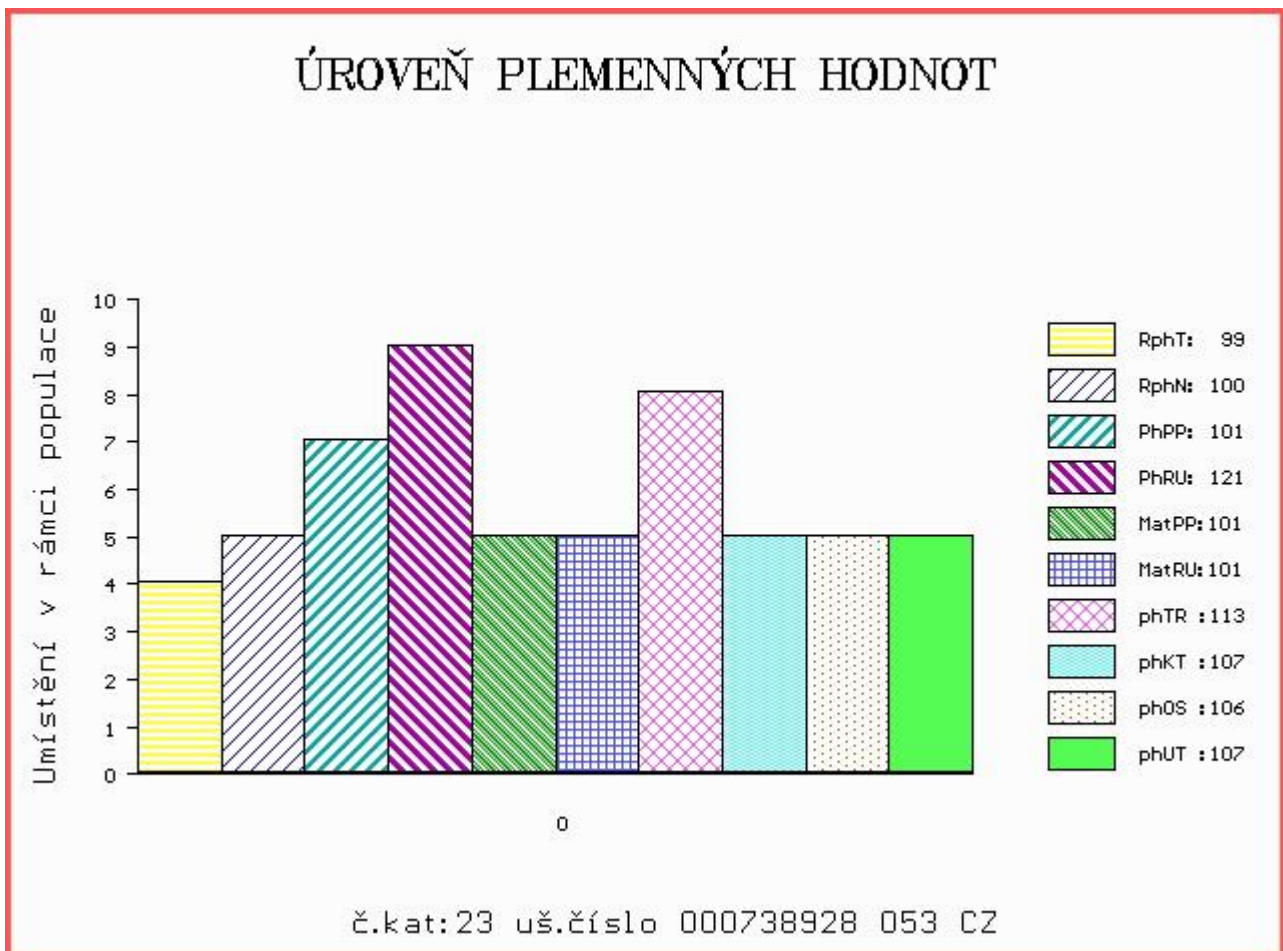

Číslo : 738928 053 CZ **BULDOG Z MOKRÝŠOVA P** Číslo katalogu 23
Dat.nar. : 04.12.2015 Plemeno : T100 Charolais
Chovatel : Slavík Leoš, Mokrýšov
Majitel : Slavík Leoš, Mokrýšov

OOO ZCH 388 IMPAIR RR3 1893102983
OO ZCH 809 PINAY 8552394134
MOO 8596100049 FR MARY 8596100049

OTEC ZIT 524 BALTRAP 4241203929
OMO ZCH 806 HABIT 7992101442
MO 4240703151 FR TOIPIE 4240703151
MMO 4240422516 FR RANCON 4240422516

OOM 269 579 2066 ORLANDO AV SIMONTORP P 51229
OM ZTI 092 TIGER AV SKALLTORP P 54899
MOM 68583 SE 366 H.TAMISE 68583

MA 256233 953 CZ /3 ot URANIA Z MOKRÝŠOVA P 405000256233953
OMM ZCH 646 KOLORÁDO 132586110212
MM 123703 953 CZ 405000123703953
MMM 110296 503 CZ 246503110296

Vl.užit:nar: 46 kg ve 120d: 233 kg ve 210d: 345 kg v 365d: 570 kg / kříž: 140 cm
Přírůstek v testu : 1816 g / 99 přírůstek od narození: 1508 g / 100 šourek 38 cm
Věk při ZV 445 dní aktuálně k 26.01.17 hmotnost: 678 kg výška v kříži: 145 cm

PLEMENNÉ HODNOTY						LINEARNÍ HODNOCENÍ											
	pp	ru	pp	ru	TR	KT	OS	UT	Hmot	kříž	TR	KT	OS	UT	CE		
BÝK	PE	101	121	ME	101	101	113	107	106	107							
MATKA	PE	107	127	ME	101	90	108	101	100	102	998	154	27	22	21	8	78
OTEC	PE	94	114	ME	102	112	115	119	116	117	0	0	0	0	0	0	0

HODNOCEN: TR 10 / / 9 KT / / OS / / UT Výsledek: