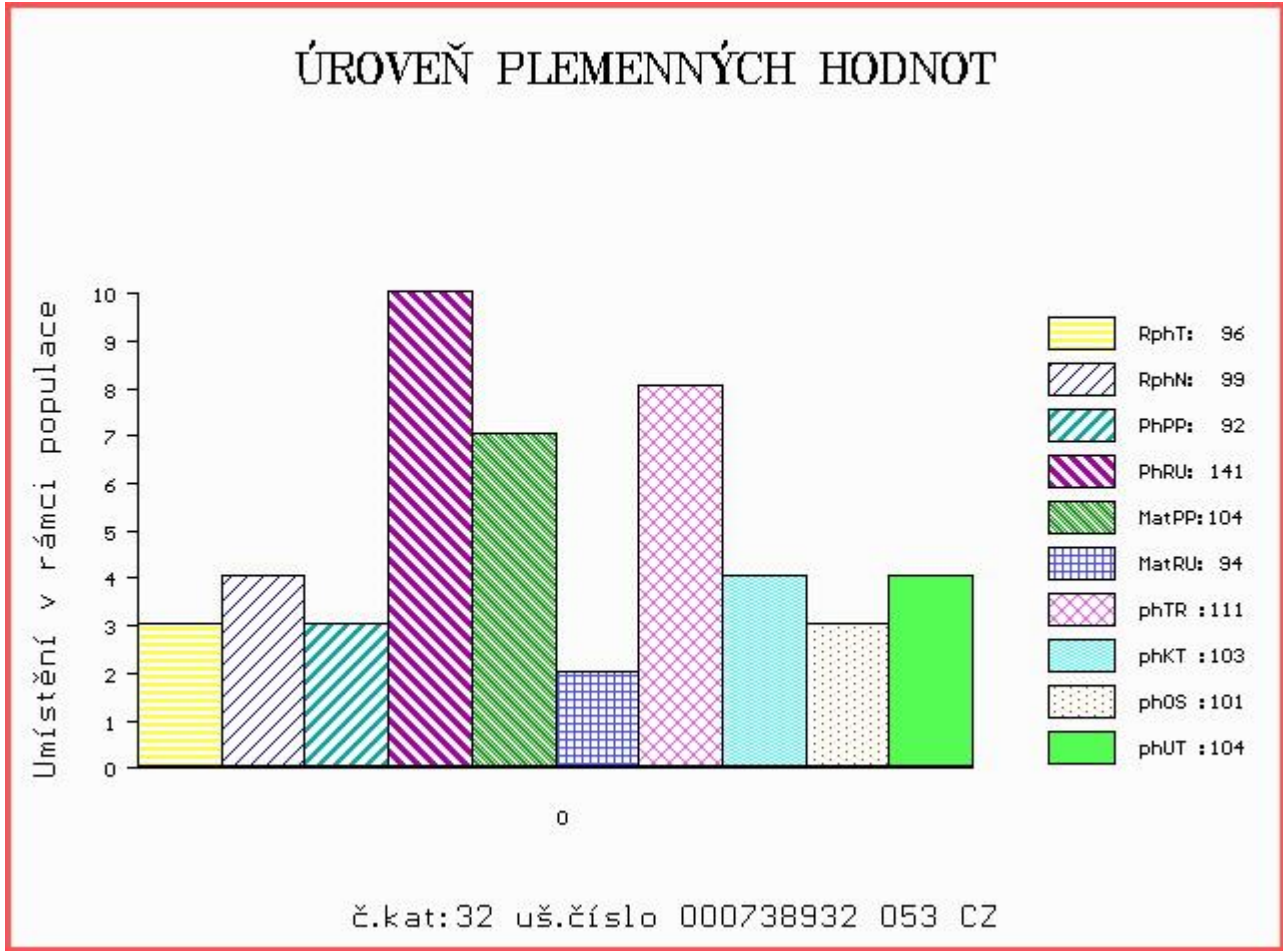

Číslo : 738932 053 CZ BALZAC Z MOKRÝŠOVA Číslo katalogu 32
Dat.nar. : 31.12.2015 Plemeno : T100 Charolais
Chovatel : Slavík Leoš, Mokrýšov
Majitel : Slavík Leoš, Mokrýšov

OOO 265 304 IGLOO.MIC 0393100604
OO 272 290 SYLVANER 1017031840
MOO 1094100539 FR JUPE 1094100539

OTEC ZIT 520 FRONSAC 4522791134
OMO ZCH 944 SAVIGNEUX 2101106933
MO 4522796007 FR BALSAMINE 4522796007
MMO 4522791051 FR SAVANE 4522791051

OOM ZCH 562 JANSONET 017694139106
OM ZTI 147 OBROK 018000506939042
MOM 108272 407 CZ 018000108272407

MA 213554 953 CZ /5 ot 405000213554953
OMM ZCH 646 KOLORÁDO 132586110212
MM 8004 953 CZ 405000008004953
MMM 4663 417 CZ 143417004663

Vl.užit:nar: 44 kg ve 120d: 273 kg ve 210d: 394 kg v 365d: 621 kg / kříž: 139 cm
Přírůstek v testu : 1491 g / 96 přírůstek od narození: 1571 g / 99 šourek 35 cm
Věk při ZV 418 dní aktuálně k 26.01.17 hmotnost: 660 kg výška v kříži: 144 cm

PLEMENNÉ HODNOTY										LINEARNÍ HODNOCENÍ							
	pp	ru	pp	ru	TR	KT	OS	UT		Hmot	kříž	TR	KT	OS	UT	CE	
BÝK	PE	92	141	ME	104	94	111	103	101	104							
MATKA	PE	97	131	ME	100	109	114	102	99	102	822	146	24	22	21	8	75
OTEC	PE	83	132	ME	108	90	106	103	102	104	0	0	0	0	0	0	0

HODNOCEN: TR 10 / /10 KT / / OS / / UT Výsledek: