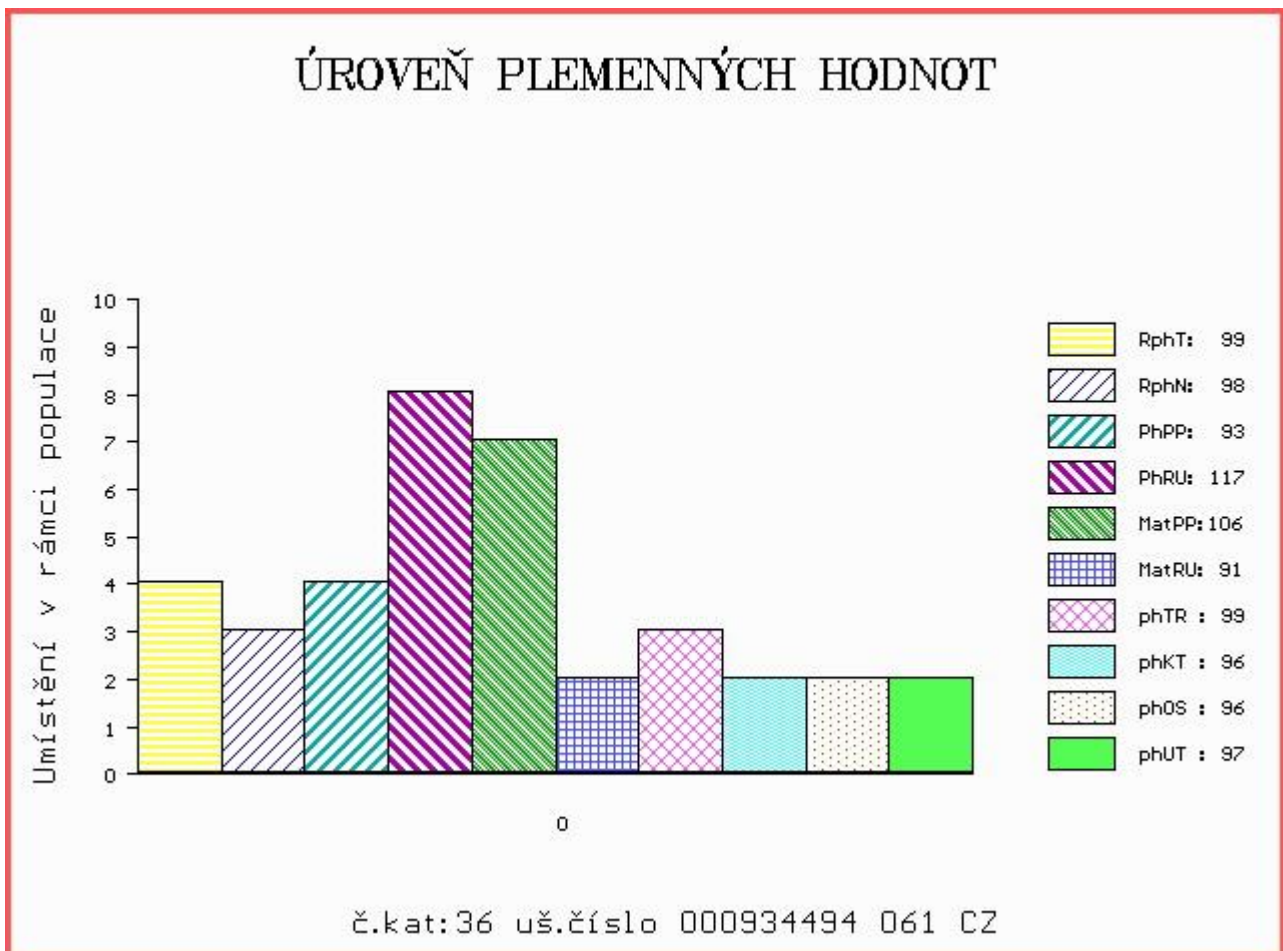

Číslo : **934494 061 CZ BORN Z LIBOCHOVÉ PP** Číslo katalogu 36
Dat.nar. : 16.12.2015 Plemeno : S100 Masný simentál
Chovatel : Poláková Zdenka, Dolní Libochová
Majitel : Poláková Zdenka, Dolní Libochová

OOO 265 547 VINGEGAARD FOX ET 41524-00292
OO 265 180 VINGEGAARD JERICO P 41524-00558
MOO 4152400321 DK VINGEGAARD FILIA P 41524-00321

Otec ZSI 713 VINGEGAARD COLUMBUS PP 41524-01197
OMO 267 856 MARYWOOD POLLED WESTERN 91 J P P542768-KN
MO 4152401073 DK VINGEGAARD AMALIE ET PP 41524-01073
MMO 4152400633 DK VINGEGAARD MON CHERI P 41524-00633

OOM SIP 468 MOGUL POLFIN P 339000019021072
OM PMS 055 REBEL P 372000660431031
MOM 142773 203 CZ R 067203142773

MA 552708 961 CZ /1 ot CACORKA Z LIBOCHOVÉ P 425000552708961
OMM ZSI 569 LYKKE DAMASK PP 41344-00404
MM 417730 961 CZ CÍLKA Z LIBOCHOVÉ P 425000417730961
MMM 111596 941 CZ P 340000111596941

Vl.užit:nar: 41 kg ve 120d: 219 kg ve 210d: 316 kg v 365d: 559 kg / kříž: 138 cm
Přírůstek v testu : 1741 g / 99 přírůstek od narození: 1467 g / 98 šourek 38 cm
Věk při ZV 433 dní aktuálně k 26.01.17 hmotnost: 638 kg výška v kříži: 142 cm

PLEMENNÉ HODNOTY										LINEARNÍ HODNOCENÍ							
	pp	ru	pp	ru	TR	KT	OS	UT		Hmot	kříž	TR	KT	OS	UT	CE	
BÝK	PE	93	117	ME	106	91	99	96	96	97							
MATKA	PE	100	108	ME	118	92	100	93	92	93	694	145	23	18	17	6	64
Otec	PE	83	116	ME	93	97	107	108	108	110	0	0	0	0	0	0	0

HODNOCEN: TR 8 / / 9 KT / / OS / / UT Výsledek: