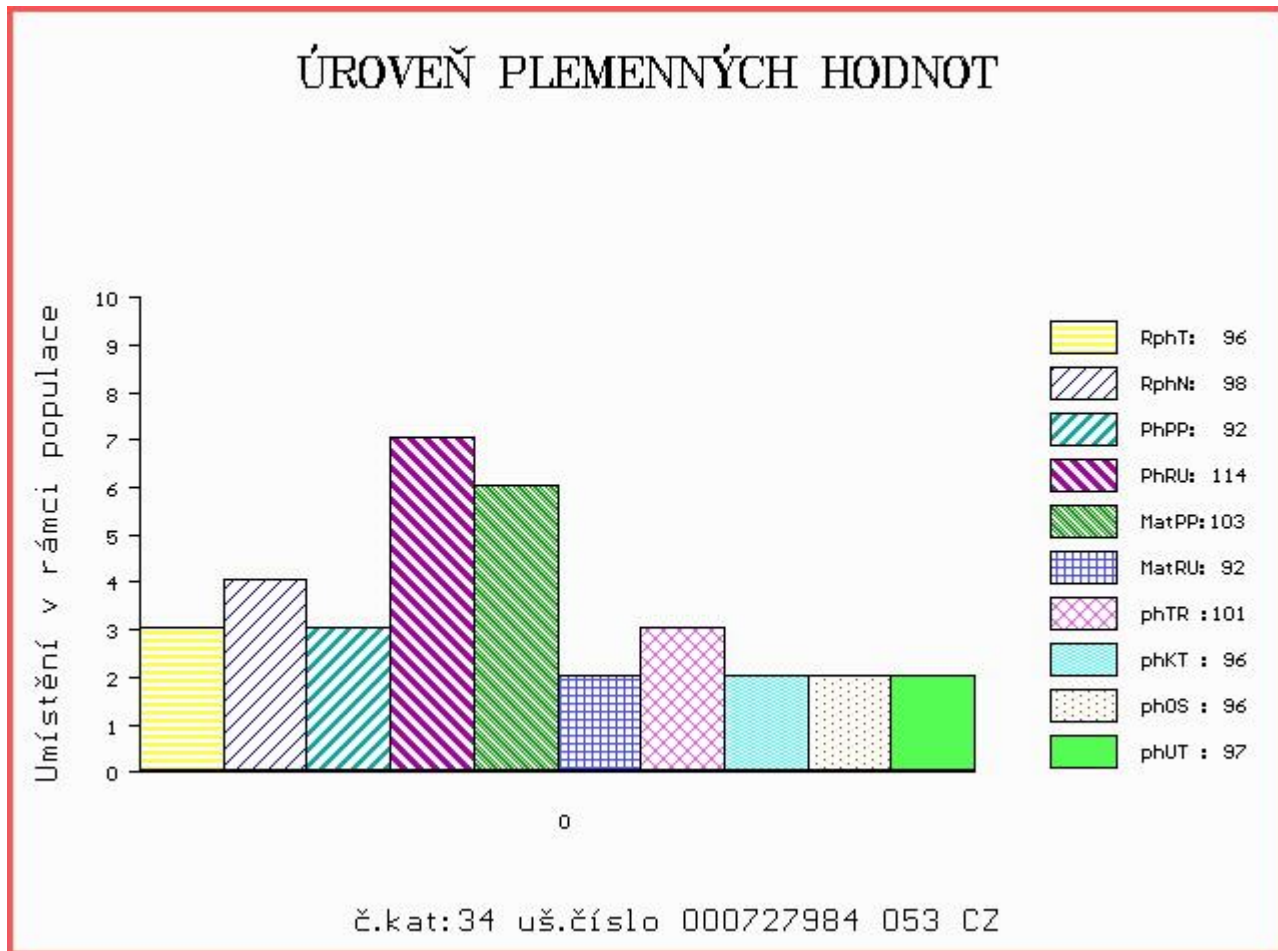

Číslo : 727984 053 CZ BILLY Z LUKAVICE Číslo katalogu 34
|Dat.nar. : 23.11.2015 Plemeno : Q100 Blonde d Aquitaine
|Chovatel : Paďour Leopold, Lukavice
|Majitel : Paďour L.+ CRV Czech Republic sro.

OOO ZBA 225 ELEPHANT 6489016196
OO 268 747 MIKADO 6464014150
MOO 6492014983 FR MIRONDELLE 6492014983

OTEC ZBA 582 ULFILA 4461511226
OMO 262 265 ET PROCLES 8189132260
MO 4493026540 FR IMPERIA 4493026540
MMO 4491007011 FR GEOTENN 4491007011

OOM ZBA 253 BAZOOKA 4086011889
OM ZBA 443 MINESOTTA Z CUNKOVA 253000199526031
MOM 121916 208 CZ 386000121916208

MA 244012 921 CZ C1/4 ot SVATAVA KH 317000244012921
OMM ZBA 315 JONÁŠ RF 030694150451
MM 119585 932 CZ 383000119585932
MMM 110278 304 CZ 182304110278

Vl.užit:nar: 41 kg ve 120d: 232 kg ve 210d: 355 kg v 365d: 488 kg / kříž: 137 cm
|Přírutek v testu : 1558 g / 96 přírutek od narození: 1284 g / 98 šourek 33 cm
|Věk při ZV 456 dní aktuálně k 26.01.17 hmotnost: 593 kg výška v kříži: 143 cm

PLEMENNÉ HODNOTY										LINEARNÍ HODNOCENÍ							
	pp	ru	pp	ru	TR	KT	OS	UT		Hmot	kříž	TR	KT	OS	UT	CE	
BÝK	PE	92	114	ME	103	92	101	96	96	97							
MATKA	PE	102	110	ME	108	93	108	106	105	106	830	144	21	20	19	7	67
OTEC	PE	82	117	ME	98	92	105	98	97	99	0	0	0	0	0	0	0

HODNOCEN: TR 9 / / 7 KT / / OS / / UT Výsledek: