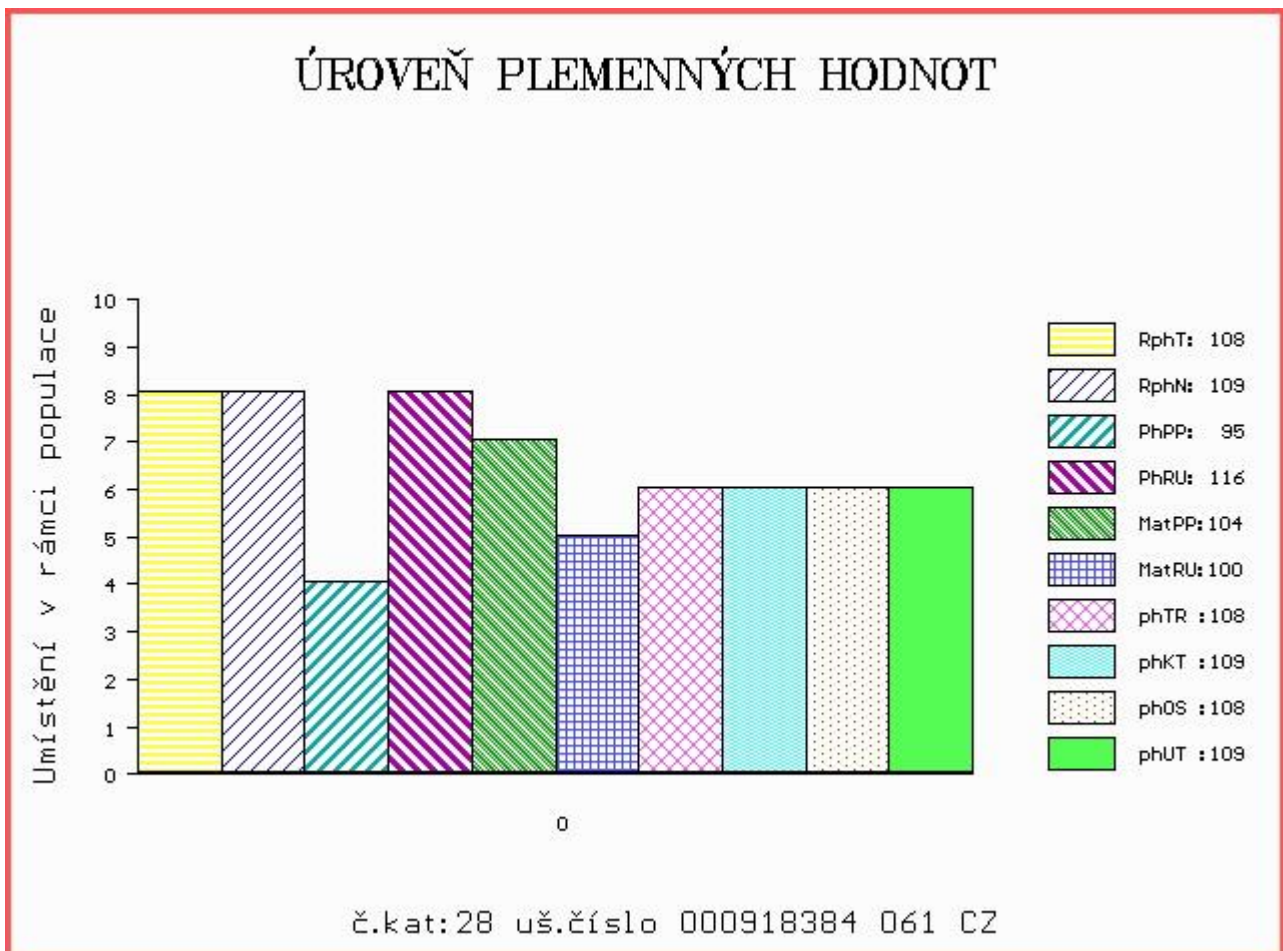

Číslo : **918384 061 CZ BOHOUŠ SMILOVSKÝ** Číslo katalogu 28
|Dat.nar. : 24.12.2015 Plemeno : T100 Charolais
|Chovatel : ZD Pozovice
|Majitel : ZD Pozovice

OOO 268 704 INDEPENDAN 0393124012
OO 267 903 MARQUIS CR 0396101838
MOO 391114442 FR GRINCHEUSE 0391114442

OTEC ZIT 106 UNMARQUIS 4522793013
OMO ZCH 388 IMPAIR RR3 1893102983
MO 4522799814 FR POUPEE 4522799814
MMO 4596113557 FR MANDIGOTE 4596113557

OOM ZCH 388 IMPAIR RR3 1893102983
OM ZTI 087 RURAL 6502730908
MOM 6596002495 FR MILADY 6596002495

MA 443658 961 CZ /2 ot VIOLA SMILOVSKÁ 128000443658961
OMM ZCH 449 LAUREL 7195122401
MM 34208 961 CZ KVĚTA SMILOVSKÁ 128000034208961
MMM 2455 417 CZ GONDOLA SMILOVSKÁ 128417002455

Vl.užit:nar: 42 kg ve 120d: 201 kg ve 210d: 358 kg v 365d: 658 kg / kříž: 134 cm
|Přírutek v testu : 1850 g / 108 přírutek od narození: 1682 g / 109 šourek 39 cm
|Věk při ZV 425 dní aktuálně k 26.01.17 hmotnost: 713 kg výška v kříži: 136 cm

PLEMENNÉ HODNOTY										LINEARNÍ HODNOCENÍ							
	pp	ru	pp	ru	TR	KT	OS	UT		Hmot	kříž	TR	KT	OS	UT	CE	
BÝK	PE	95	116	ME	104	100	108	109	108	109							
MATKA	PE	93	103	ME	105	103	94	104	106	104	760	137	23	19	18	6	66
OTEC	PE	97	129	ME	103	97	104	108	107	107	0	0	0	0	0	0	0

HODNOCEN: TR 7 / /10 KT / / OS / / UT Výsledek: