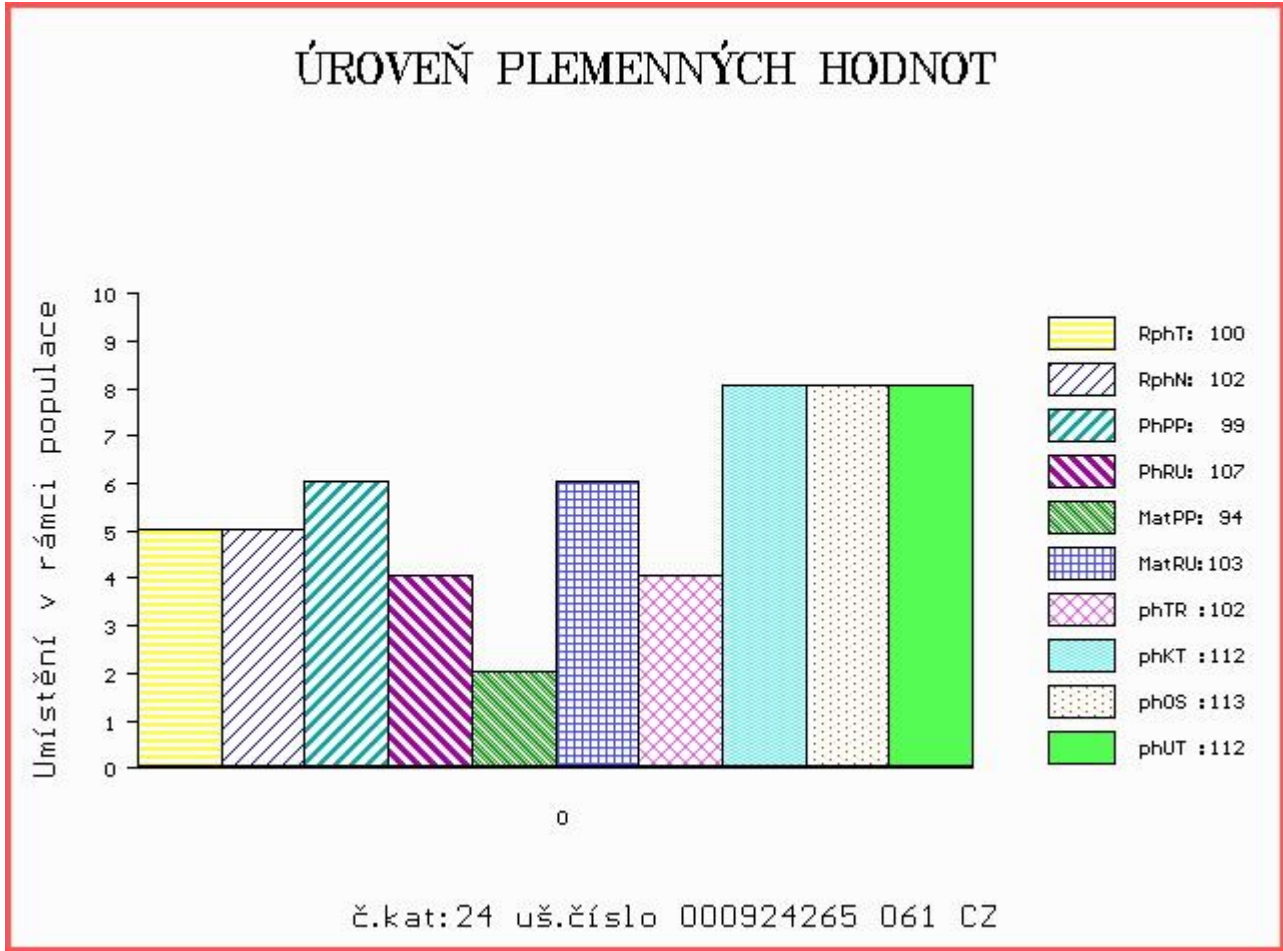

Číslo : 924265 061 CZ BANDI Z PAVLOVIC P Číslo katalogu 24
Dat.nar. : 04.12.2015 Plemeno : T100 Charolais
Chovatel : Konvalinka Libor, J. Pavlovice
Majitel : Konvalinka Libor, J. Pavlovice

OOO 280 348 VULCAINDEL 3615064046
OO 280 347 D ANGELY R P 8900458116
MOO 1235000870 DK ULLA P 12350-00870

OTEC ZIT 344 GALANT V 7121941752
OMO 280 349 MARQUIS 0396112519
MO 7121172543 FR TUNIQUE 7121172543
MMO 7194111003 FR JAQUETTE 7194111003

OOM ZCH 807 OSTANI 8543362449
OM ZTI 166 ALBINOS 7121425740
MOM 7121321472 FR SERPETTE 7121321472

MA 342136 961 CZ /6 ot ROXANA Z PAVLOVIC 230000342136961
OMM ZCH 516 MAGENTA 4296105603
MM 22405 961 CZ 230000022405961
MMM 104453 614 CZ CHARLOTA Z PAVLOVIC 230614104453

Vl.užit:nar: 46 kg ve 120d: 226 kg ve 210d: 355 kg v 365d: 570 kg / kříž: 140 cm
Přírůstek v testu : 1650 g / 100 přírůstek od narození: 1453 g / 102 šourek 36 cm
Věk při ZV 445 dní aktuálně k 26.01.17 hmotnost: 655 kg výška v kříži: 142 cm

PLEMENNÉ HODNOTY										LINEARNÍ HODNOCENÍ						
	pp	ru	ME	pp	ru	TR	KT	OS	UT	Hmot	kříž	TR	KT	OS	UT	CE
BÝK	PE	99	107	ME	94	103	102	112	113	112						
MATKA	PE	99	110	ME	90	108	114	118	117	118	990	153	27	25	25	9 86
OTEC	PE	99	104	ME	99	99	106	108	107	108	1270	154	27	24	24	8 83

HODNOCEN: TR 9 / / 9 KT / / OS / / UT Výsledek: