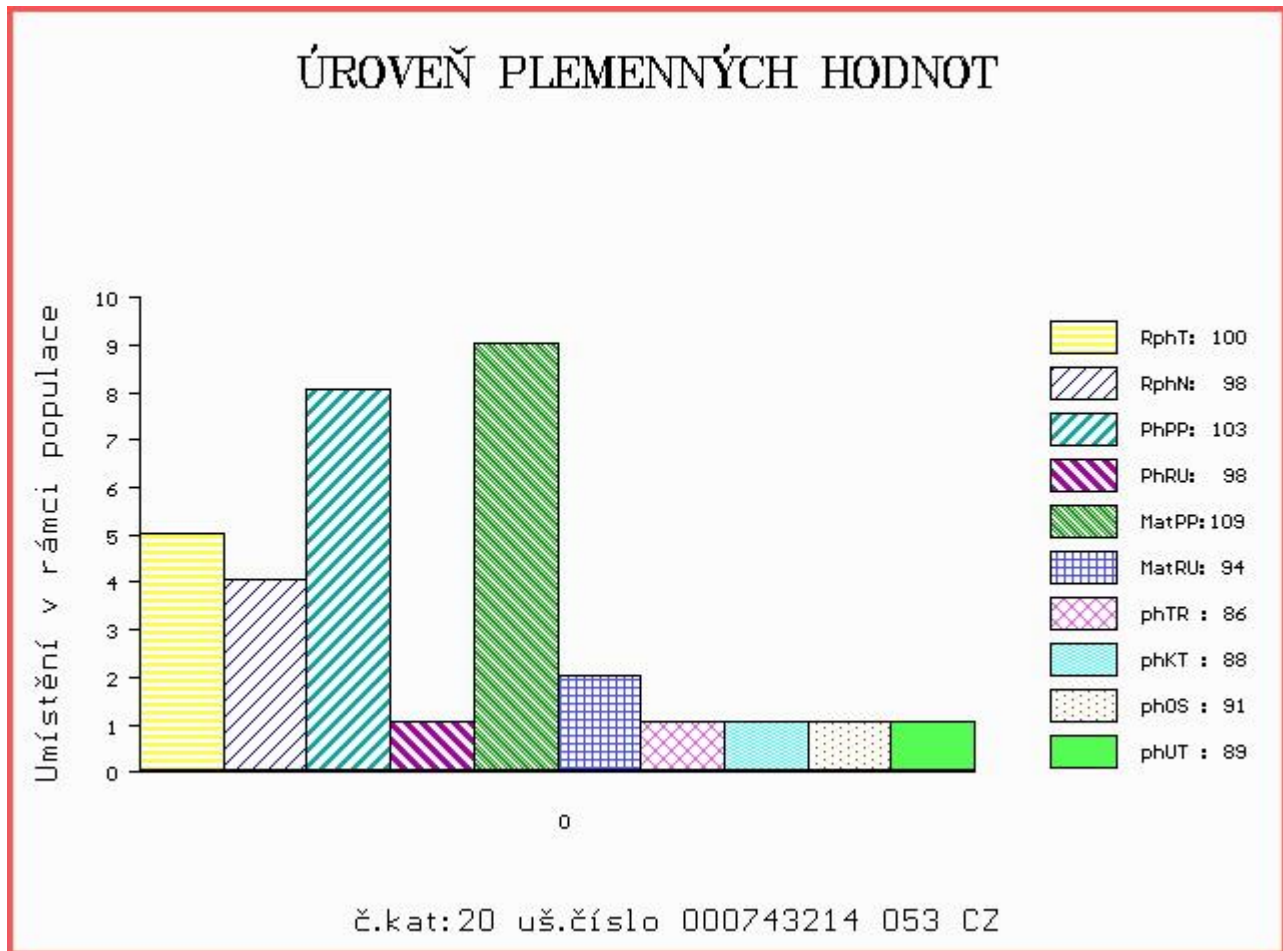

Číslo : 743214 053 CZ BIEL Z ČACHNOVA P Číslo katalogu 20
Dat.nar. : 02.12.2015 Plemeno : T100 Charolais
Chovatel : Cach Josef ml., Čachnov
Majitel : CIRA CZ spol.s r.o.Nasavrky

OOO 268 799 ROOSVELT SC P 8541876919
OO ZCH 942 UNICO SC PP 7121333571
MOO 7121400365 FR RONDELLE P 7121400365

OTEC ZTI 481 RÝŠA AGROCHYT ET P 391000630903061
OMO ZCH 569 JANTAR ZEPO 020591138595
MO 193684 961 CZ HERA AGROCHYT 391000193684961
MMO 131882 610 CZ KASA Z OKŘEŠIC 186000131882610

OOM ZCH 418 GRYGOV 032417009177
OM ZCH 507 ILAG 032585109095
MOM 438 417 CZ 032417000438

MA 131835 953 CZ /8 ot 094000131835953
OMM ZCH 299 FICUS 7190109735
MM 6131 417 CZ 120417006131
MMM 1918 417 CZ INEGALE 4293103055

Vl.užit:nar: 42 kg ve 120d: 197 kg ve 210d: 293 kg v 365d: 470 kg / kříž: 128 cm
Přírůstek v testu : 1650 g / 100 přírůstek od narození: 1278 g / 98 šourek 33 cm
Věk při ZV 447 dní aktuálně k 26.01.17 hmotnost: 580 kg výška v kříži: 143 cm

PLEMENNÉ HODNOTY										LINEARNÍ HODNOCENÍ						
	pp	ru	pp	ru	TR	KT	OS	UT		Hmot	kříž	TR	KT	OS	UT	CE
BÝK	PE	103	98	ME	109	94	86	88	91	89						
MATKA	PE	103	101	ME	108	86	93	86	86	85	750	145	21	19	19	7 66
OTEC	PE	102	83	ME	109	109	98	99	101	101	640	132	22	20	21	7 70

HODNOCEN: TR 9 / / 4 KT / / OS / / UT Výsledek: