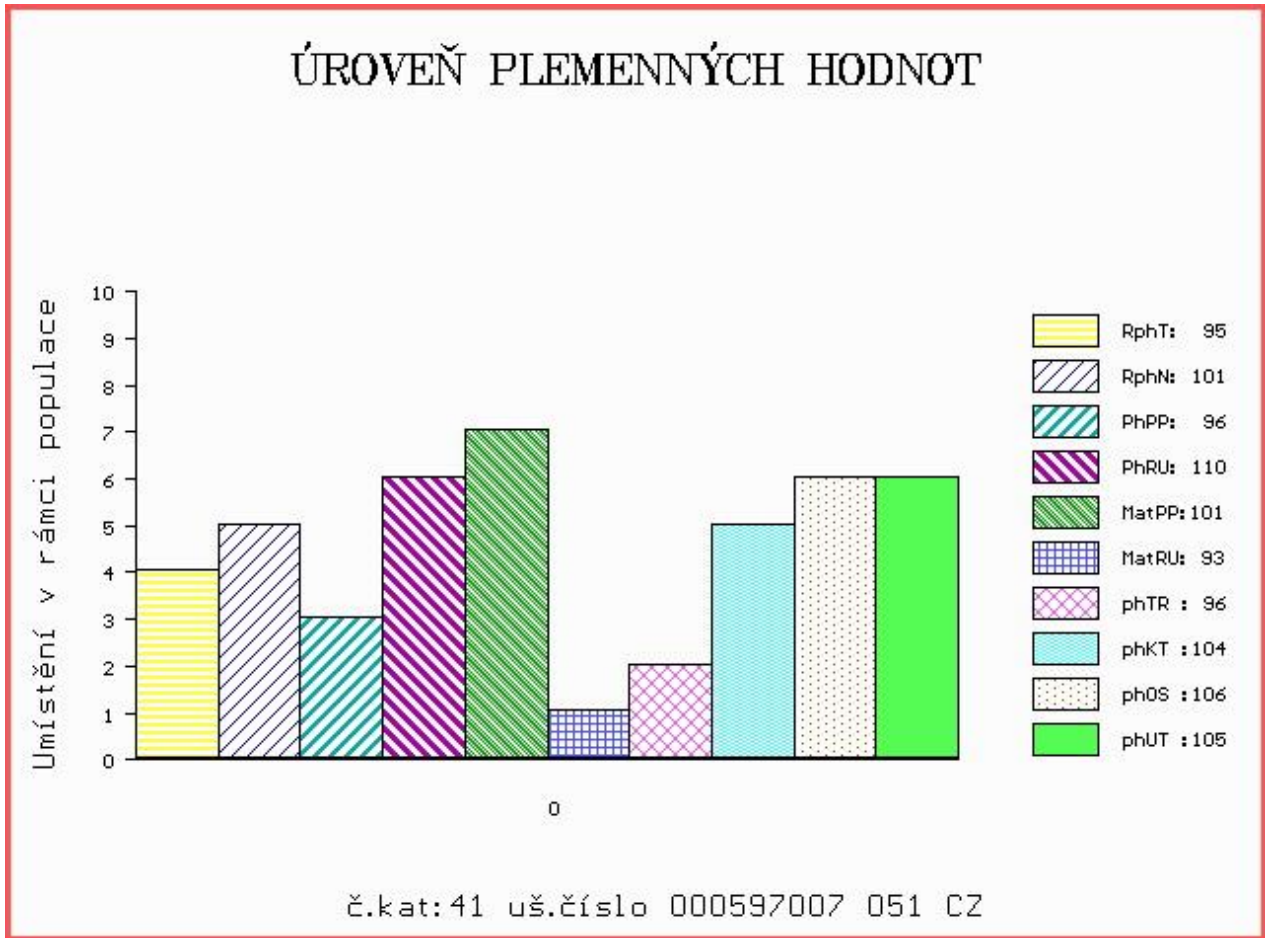

Býci vyřazení před základním výběrem

Číslo : **597007 051 CZ BUCCAZ LANGARA** Číslo katalogu 41
|Dat.nar. : 02.12.2015 Plemeno : P100 Piemontese
|Chovatel : Pavelka Roman, Javorník
|Majitel : Pavelka, Javorník+CRV Czech Republic

OOO ZPI 353 DELANO 001300001991
OO 271 901 LIMBO 001990015572
MOO 19000125758 IT ESOSA 001900125758

OTEC ZPI 610 OSTU 004990475131
OMO 271 902 FUNGO 004902112356
MO 4990002126 IT LUNA 004990002126
MMO 4902027629 IT ENTROPICA 004902027629

OOM ZPI 354 BRIO 061CN362B025
OM ZPI 490 NOLL I 076000503500072
MOM 38760 645 CZ 076000038760645

MA 184272 951 CZ /1 ot ZUCCA LANGARA
OMM ZPI 444 GALLO 004902110219
MM 137830 951 CZ QUERCA LANGARA 357000137830951
MMM 6026 951 CZ SARAH LANGARA 357000006026951

Vl.užit:nar: 35 kg ve 120d: 186 kg ve 210d: 255 kg v 365d: 430 kg / kříž: 125 cm
|Přírůstek v testu : 1300 g / 95 přírůstek od narození: 1119 g / 101 šourek 0 cm
|Věk při ZV 447 dní aktuálně k 26.01.17 hmotnost: 506 kg výška v kříži: 134 cm

		PLEMENNÉ HODNOTY						LINEARNÍ HODNOCENÍ									
		pp	ru	pp	ru	TR	KT	OS	UT	Hmot	kříž	TR	KT	OS	UT	CE	
BÝK	PE	96	110	ME	101	93	96	104	106	105							
MATKA	PE	104	110	ME	102	105	104	101	100	101	620	146	25	20	18	7	70
OTEC	PE	79	115	ME	100	78	110	115	116	117	0	0	0	0	0	0	0

HODNOCEN: TR 8 / / 3 KT / / OS / / UT Výsledek: před ZV-hm.365d