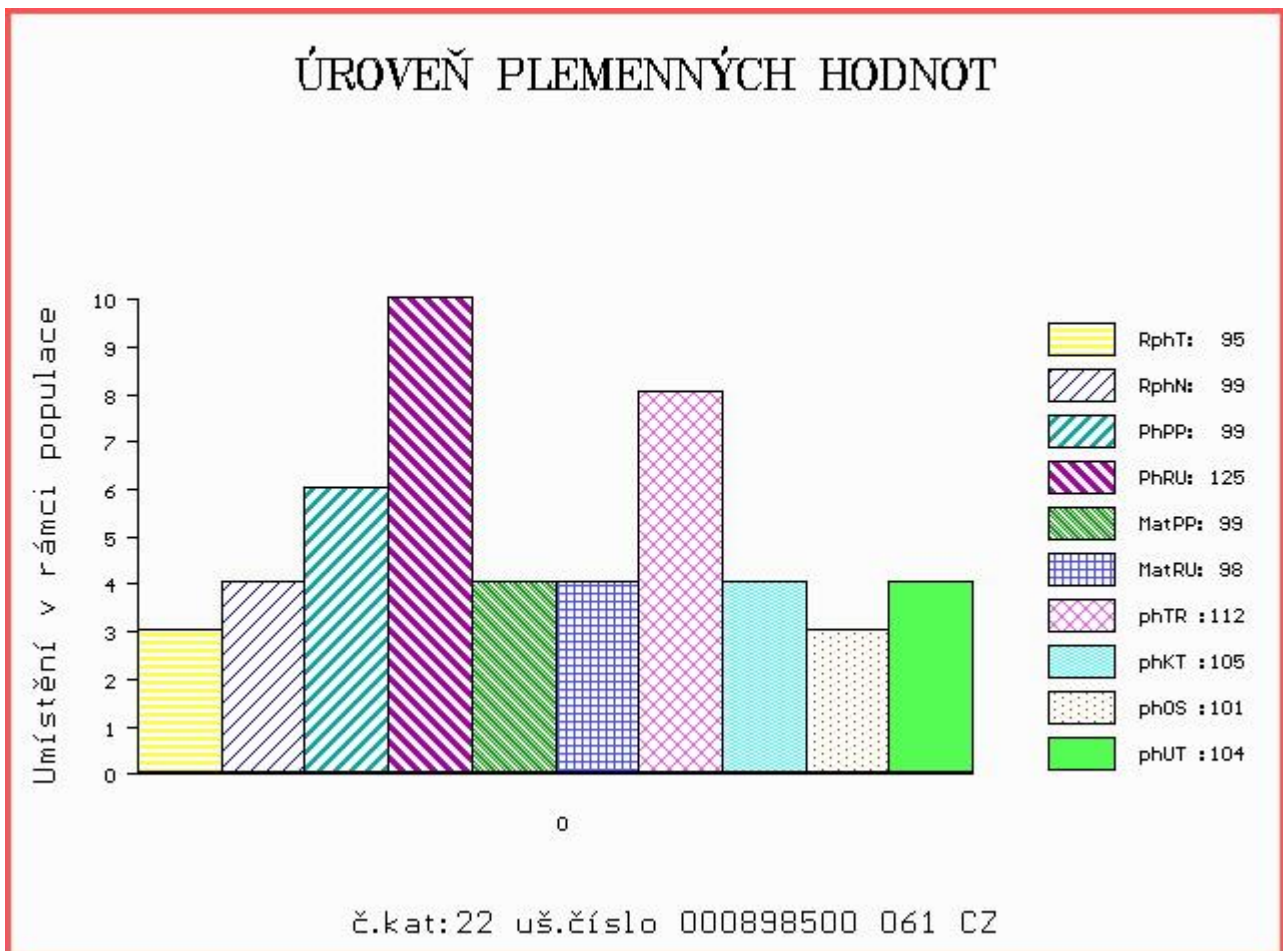

Číslo : 898500 061 CZ BRIT Z MEZIBOŘÍ Číslo katalogu 22
Dat.nar. : 02.12.2015 Plemeno : T100 Charolais
Chovatel : Hatlák V.ing.,Meziboří
Majitel : Hatlák V.ing.,Meziboří

OOO 262 487 LANNION 2295002054
OO ZTI 433 ROUKY 4522790926
MOO 4597103635 FR NEBULEUSE 4597103635

OTEC ZTI 901 ERASMUS 8541877329
OMO ZTI 088 RUSS 6334971421
MO 8541871422 FR CHAROLAISE 8541871422
MMO 7996102878 FR MOSAIQUE 7996102878

OOM ZCH 938 PRIMEUR 3802274639
OM ZTI 217 BONAPARTE 4241261825
MOM 4240245551 FR ORBITE 4240245551

MA 536419 961 CZ /1 ot ZOLA Z MEZIBOŘÍ 017000536419961
OMM ZCH 810 REPAIR 5811001744
MM 344601 961 CZ RITA Z MEZIBOŘÍ 017000344601961
MMM 140961 614 CZ JITUŠKA Z MEZIBOŘÍ 017000140961614

Vl.užit:nar: 50 kg ve 120d: 233 kg ve 210d: 341 kg v 365d: 586 kg / kříž: 136 cm
Přírůstek v testu : 1558 g / 95 přírůstek od narození: 1461 g / 99 šourek 36 cm
Věk při ZV 447 dní aktuálně k 26.01.17 hmotnost: 665 kg výška v kříži: 143 cm

PLEMENNÉ HODNOTY										LINEARNÍ HODNOCENÍ							
	pp	ru	pp	ru	TR	KT	OS	UT		Hmot	kříž	TR	KT	OS	UT	CE	
BÝK	PE	99	125	ME	99	98	112	105	101	104							
MATKA	PE	98	125	ME	103	95	108	102	98	101	782	143	25	19	19	7	70
OTEC	PE	100	126	ME	95	101	109	112	110	111	0	0	0	0	0	0	0

HODNOCEN: TR 9 / /10 KT / / OS / / UT Výsledek: