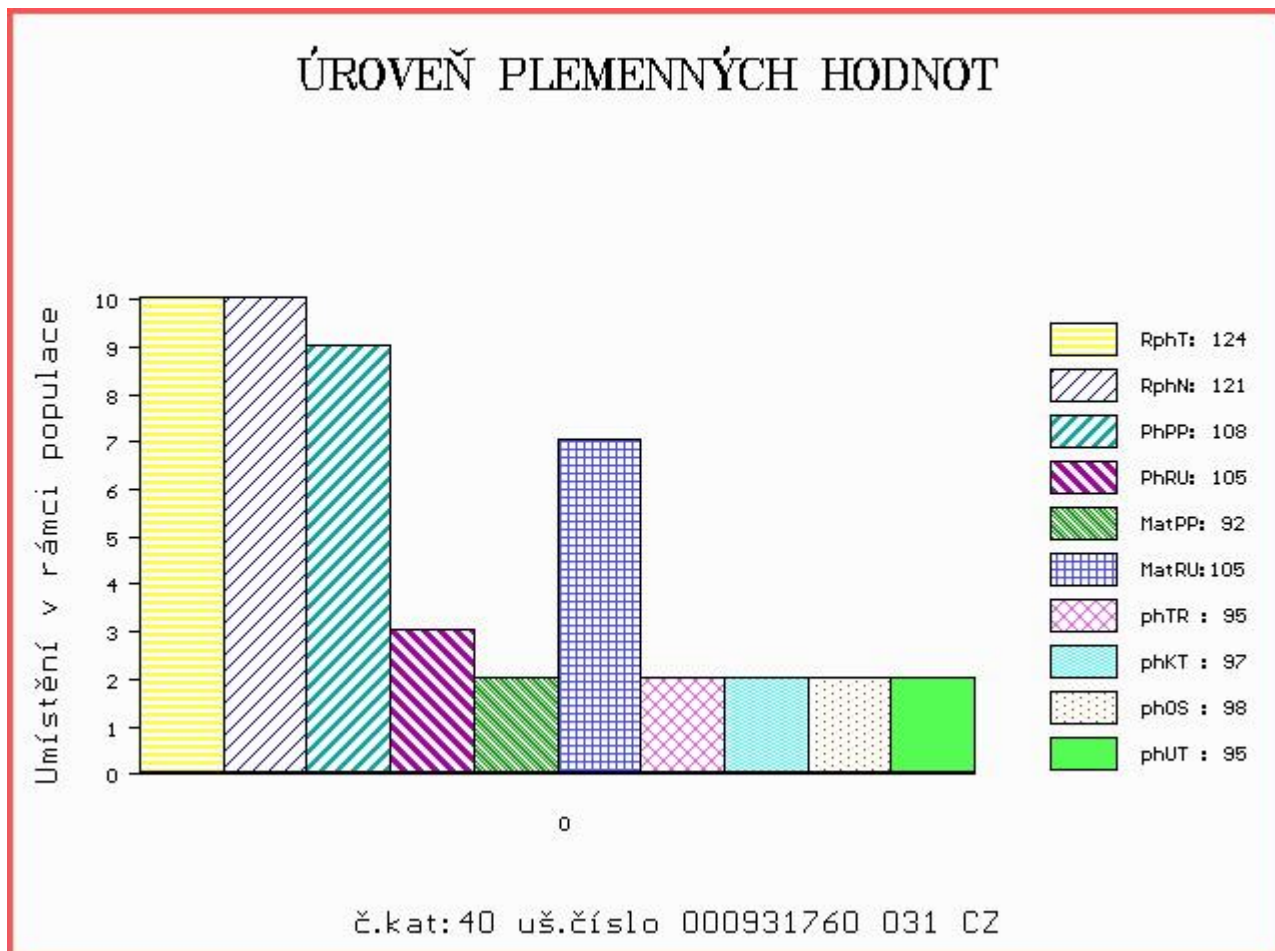

Číslo : 931760 031 CZ BATMANN Číslo katalogu 40
Dat.nar. : 17.12.2015 Plemeno : G100 Aberdeen Angus
Chovatel : ZD Slavče
Majitel : ZD Slavče + CRV Czech Republic sro.

OOO 262 500 TE MANIA VICEROY V342 VTM V342
OO ZAA 691 TE MANIA RED LABEL ET VTM Z1023
MOO 254 AU TE MANIA MITTAGONG V254 VTM V254

OTEC ZAI 172 MOSSHAL RED PHARAOH M172 562477601172
OMO 281 109 LORABAR PRINCE CHARLIE F199 583169600199
MO 542046500713 UK KINCARDINE CASTLE RED PEBBLE 542046500713
MMO 542046200577 UK KINCARDINE CASTLE PEBBLE G577 542046200577

OOM 262 494 BOYD NEW DAY 8005 13050780
OM ZAA 690 BOYD NEXT DAY 6010 15347911
MOM 14384341 US BOYD HEIRESS 3036 14384341

MA 417817 931 CZ /5 ot ULTRA RED ET 433000417817931
OMM ZAA 514 RED T-K BLAZER 4L 1080182
MM 251474 931 CZ 268000251474931
MMM 132582 201 CZ 268000132582201

Vl.užit:nar: 38 kg ve 120d: 172 kg ve 210d: 307 kg v 365d: 550 kg / kříž: 130 cm
Přírůstek v testu : 2125 g / 124 přírůstek od narození: 1446 g / 121 šourek 38 cm
Věk při ZV 432 dní aktuálně k 26.01.17 hmotnost: 625 kg výška v kříži: 136 cm

PLEMENNÉ HODNOTY										LINEARNÍ HODNOCENÍ							
	pp	ru	pp	ru	TR	KT	OS	UT		Hmot	kříž	TR	KT	OS	UT	CE	
BÝK	PE	108	105	ME	92	105	95	97	98	95							
MATKA	PE	103	111	ME	95	107	102	103	102	101	772	145	27	21	19	6	73
OTEC	PE	110	99	ME	91	102	93	98	100	97	0	0	0	0	0	0	0

HODNOCEN: TR 7 / /10 KT / / OS / / UT Výsledek: