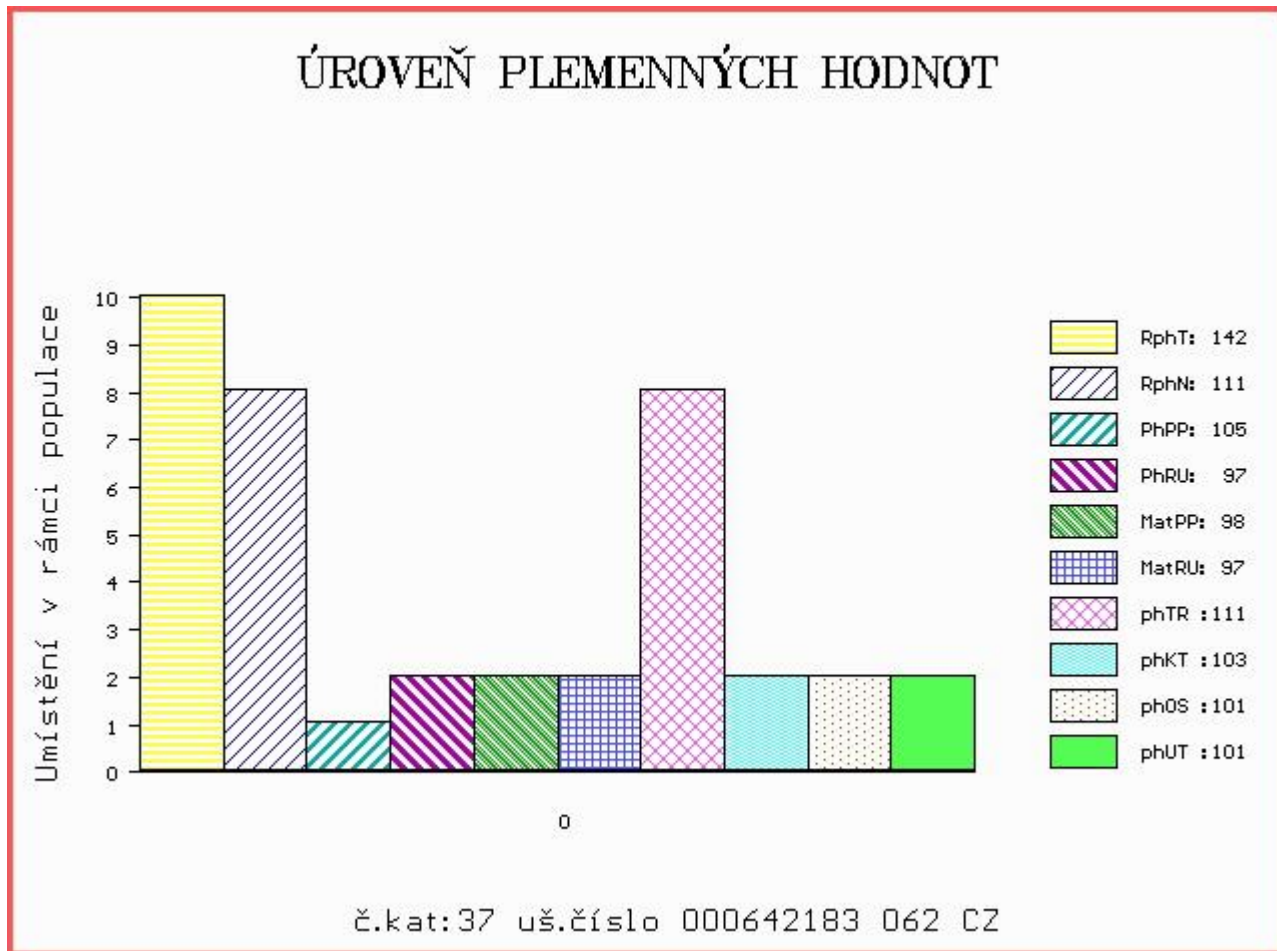

Číslo : **642183 062 CZ BOHOŮŠEK MZLU** Číslo katalogu 37
|Dat.nar. : 07.11.2015 Plemeno : MM100 Rouge de Pres
|Chovatel : Mendelova univerzita Brno-ŠZP Žabčice
|Majitel : MZU ŠZP Žabčice+CRV Czech Republic

OOO 000 JADIS FR11
OO 273 745 NUL 4997026217
MOO 0 HASE FR12

OTEC ZMA 140 UGOLIN 4905221316
OMO 000 LOYAL FR13
MO 5397085042 FR NUCLEONE 5397085042
MMO 0 ELOTE FR14

OOM 273 921 BEST OF 7247716104
OM ZMA 141 TERRY MOF 001000645288021
MOM 4439334948 FR CHANSON 4439334948

MA 335420 921 CZ /1 ot ZUZANKA MOF 001000335420921
OMM 272 141 VOLCAN 4439334550
MM 4439334 808 FR BLONDE 4439334808
MMM 4439334432 FR UPROVENCE 4439334432

Vl.užit:nar: 42 kg ve 120d: 211 kg ve 210d: 340 kg v 365d: 581 kg / kříž: 139 cm
Přírůstek v testu : 1841 g / 142 přírůstek od narození: 1552 g / 111 šourek 41 cm
Věk při ZV 472 dní aktuálně k 26.01.17 hmotnost: 734 kg výška v kříži: 149 cm

PLEMENNÉ HODNOTY										LINEARNÍ HODNOCENÍ							
	pp	ru	pp	ru	TR	KT	OS	UT		Hmot	kříž	TR	KT	OS	UT	CE	
BÝK	PE	105	97	ME	98	97	111	103	101	101							
MATKA	PE	108	99	ME	99	91	104	97	97	97	865	156	27	21	19	7	74
OTEC	PE	101	95	ME	97	103	102	112	111	111	0	0	0	0	0	0	0

HODNOCEN: TR 9 / /10 KT / / OS / / UT Výsledek: