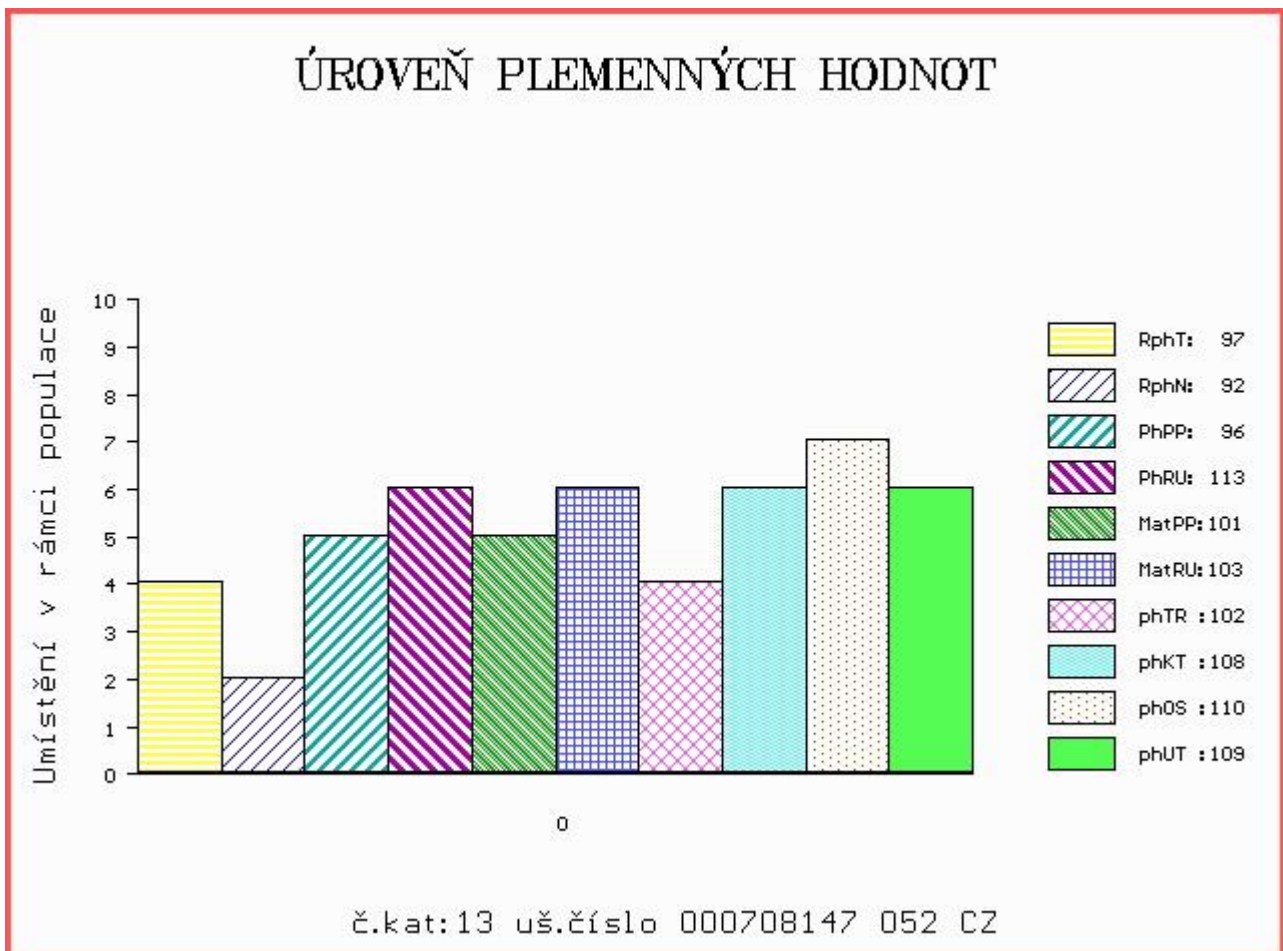

Číslo : 708147 052 CZ BOHUMÍR ZE STATKU Číslo katalogu 13
Dat.nar. : 23.11.2015 Plemeno : T100 Charolais
Chovatel : Zuzánek J., ing, Bernartice
Majitel : Zuzánek J+CRV Czech Republic s.r.o.

OOO 272 510 OURAL 0398125033
OO ZTI 891 URFE 7121253026
MOO 7198118674 FR OLIVE 7198118674

OTEC ZIT 295 GOLIATH 1715037135
OMO 270 777 PALESTRO 8521993692
MO 1715037086 FR DOUCHKA 1715037086
MMO 5703418904 FR SYLVIE 5703418904

OOM ZCH 451 GENK 1891101481
OM ZCH 702 NORBARD 1497101100
MOM 1493103326 FR ISRAEL 1493103326

MA 238345 952 CZ /2 ot ULICNICE ZE STATKU ET P 413000238345952
OMM ZCH 942 UNICO SC PP 7121333571
MM 179851 952 CZ RENATA ZE STATKU P 413000179851952
MMM 5280 952 CZ LÍZA ZE STATKU 413000005280952

Vl.užit:nar: 48 kg ve 120d: 219 kg ve 210d: 318 kg v 365d: 558 kg / kříž: 133 cm
Přírůstek v testu : 1783 g / 97 přírůstek od narození: 1456 g / 92 šourek 38 cm
Věk při ZV 456 dní aktuálně k 26.01.17 hmotnost: 674 kg výška v kříži: 143 cm

PLEMENNÉ HODNOTY										LINEARNÍ HODNOCENÍ							
	pp	ru	pp	ru	TR	KT	OS	UT		Hmot	kříž	TR	KT	OS	UT	CE	
BÝK	PE	96	113	ME	101	103	102	108	110	109							
MATKA	PE	100	109	ME	98	109	102	108	110	109	720	142	22	18	17	6	63
OTEC	PE	96	108	ME	101	103	99	106	107	107	780	143	23	22	21	8	74

HODNOCEN: TR 9 / / 9 KT / / OS / / UT Výsledek: