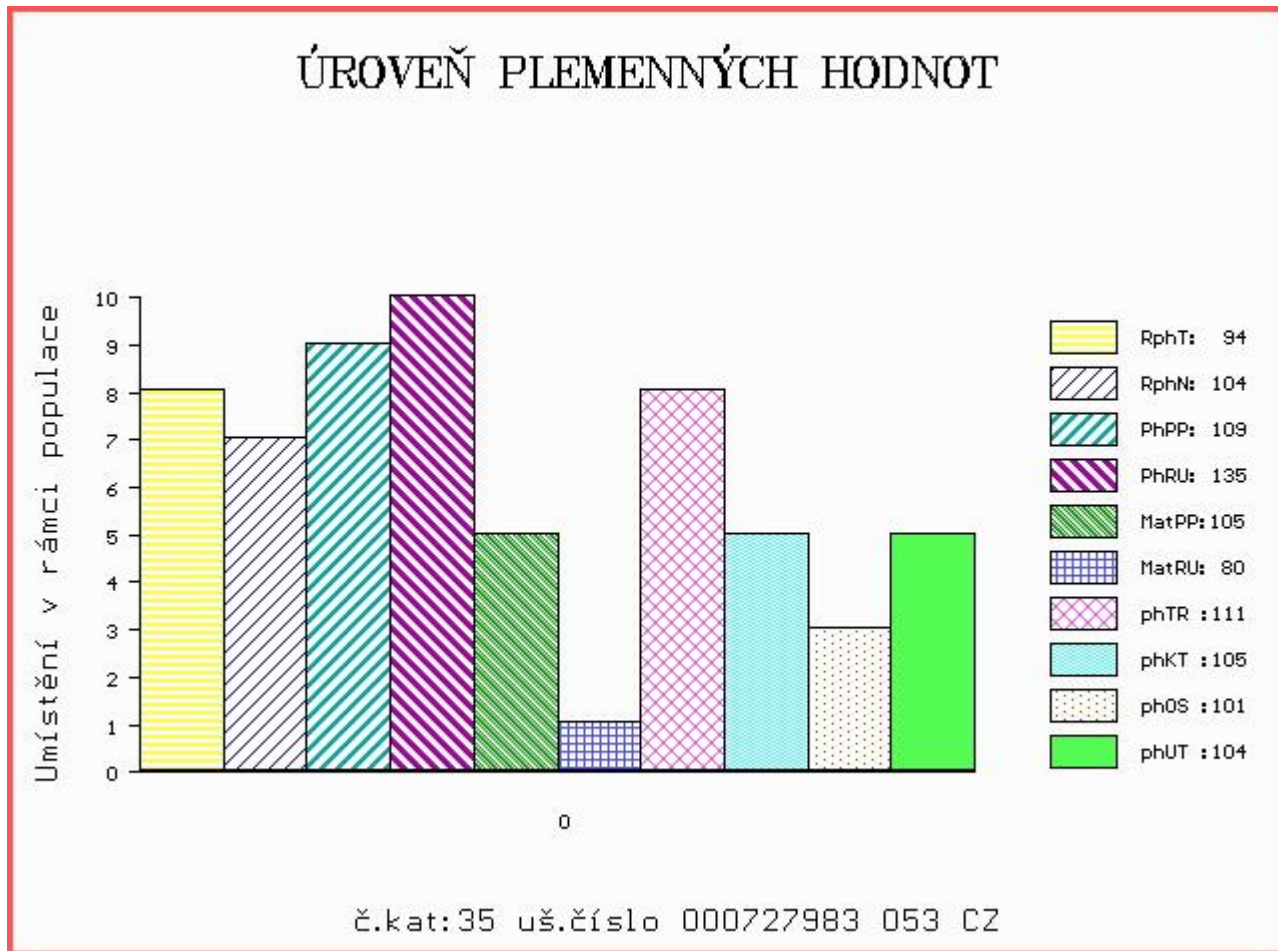

Číslo : 727983 053 CZ BOBO Z LUKAVICE ET
Dat.nar. : 30.11.2015 Plemeno : UU100 Aubrac
Chovatel : Paďour Leopold, Lukavice
Majitel : Paďour L.+ CRV Czech Republic sro.

Číslo katalogu 35

OOO 271 469 PRIBAT 1299006172
OO 271 474 TURIN 1202032834
MOO 1297010424 FR NAPLES 1297010424

OTEC ZAU 018 ARMENIEN 1525196826
OMO 280 287 DAMET 1588040921
MO 1592046709 FR HOLLANDE 1592046709
MMO 1587032236 FR CARDINE 1587032236

OOM 000 URUBU 2 1203015002
OM 279 089 CANTAIRE 1207026462
MOM 1295017540 FR LISBONNE 1295017540

MA 1211001609 FR /2 ot 1609 1211001609
OMM 271 703 LIORAN 1595031647
MM 1201032185 FR SARCELLE 1201032185
MMM 1295012394 FR LAOUZETTE 1295012394

Vl.užit:nar: 34 kg ve 120d: 230 kg ve 210d: 387 kg v 365d: 613 kg / kříž: 127 cm
Přírůstek v testu : 1800 g / 94 přírůstek od narození: 1596 g / 104 šourek 42 cm
Věk při ZV 449 dní aktuálně k 26.01.17 hmotnost: 709 kg výška v kříži: 134 cm

PLEMENNÉ HODNOTY										LINEARNÍ HODNOCENÍ							
	pp	ru	pp	ru	TR	KT	OS	UT		Hmot	kříž	TR	KT	OS	UT	CE	
BÝK	PE	109	135	ME	105	80	111	105	101	104							
MATKA	PE	87	113	ME	121	99	104	104	102	102	650	135	26	19	19	7	71
OTEC	PE	113	129	ME	101	77	109	103	100	103	0	0	0	0	0	0	0

HODNOCEN: TR 10 / /10 KT / / OS / / UT Výsledek: