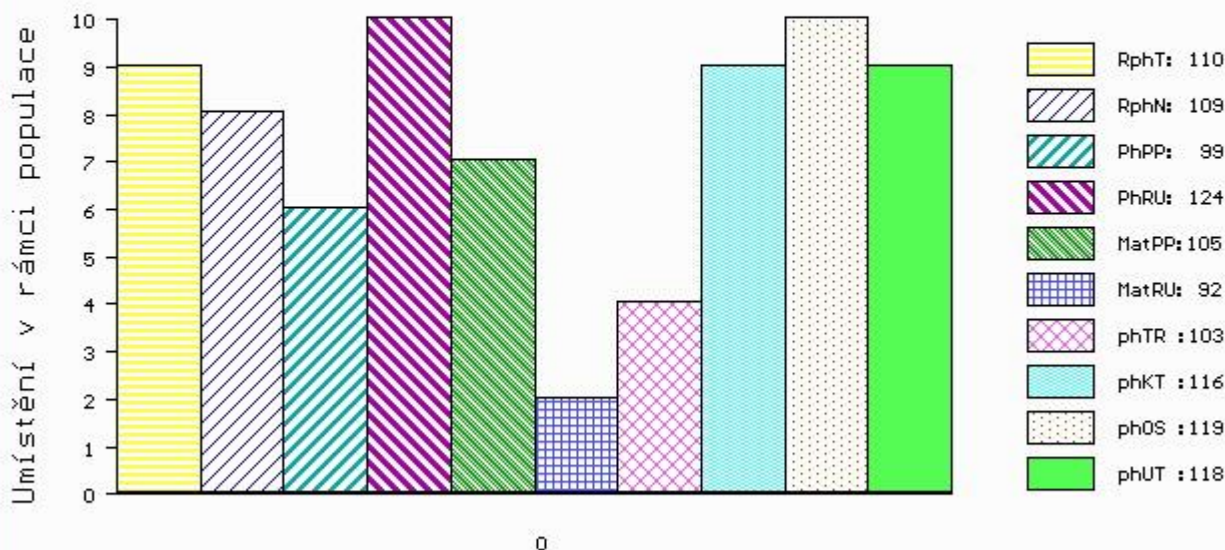

Číslo : **918374 061 CZ BARON SMILOVSKÝ** Číslo katalogu 12
|Dat.nar. : 18.11.2015 Plemeno : T100 Charolais
|Chovatel : ZD Pozovice
|Majitel : ZD Pozovice

OOO ZCH 574 OHIO 0398109454
OO ZIT 333 UNIBLOC 7121423579
MOO 7121330082 FR ROSALIE 7121330082

OTEC ZIT 336 FALCON 2140851106
OMO 280 268 VERSEAU 2146904016
MO 2140853071 FR COTE DOR 2140853071
MMO 2127692204 FR VIOLETTE 2127692204

OOM ZCH 704 NATUR 3697010336
OM ZTI 718 VOIMO 5703556364
MOM 5703169124 FR OVATION 5703169124

MA 481958 961 CZ /1 ot VERUNA SMILOVSKÁ 128000481958961
OMM ZCH 688 TRAPPEUR 7121202532
MM 308451 961 CZ RENTA SMILOVSKÁ 128000308451961
MMM 116379 502 CZ CHŮVIČKA SMILOVSKÁ 128502116379

Vl.užit:nar: 42 kg ve 120d: 191 kg ve 210d: 339 kg v 365d: 579 kg / kříž: 131 cm
|Přírustek v testu : 1733 g / 110 přírustek od narození: 1545 g / 109 šourek 33 cm
|Věk při ZV 461 dní aktuálně k 26.01.17 hmotnost: 714 kg výška v kříži: 137 cm

PLEMENNÉ HODNOTY

LINEARNÍ HODNOCENÍ

	pp	ru	pp	ru	TR	KT	OS	UT	Hmot	kříž	TR	KT	OS	UT	CE		
BÝK	PE	99	124	ME	105	92	103	116	119	118							
MATKA	PE	98	116	ME	107	90	88	90	91	90	860	145	26	22	21	8	77
OTEC	PE	98	123	ME	101	100	105	120	123	123	0	0	0	0	0	0	0

HODNOCEN: TR 6 / /10 KT / / OS / / UT Výsledek:

ÚROVEŇ PLEMENNÝCH HODNOT

č.kat:12 uš.číslo 000918374 061 CZ