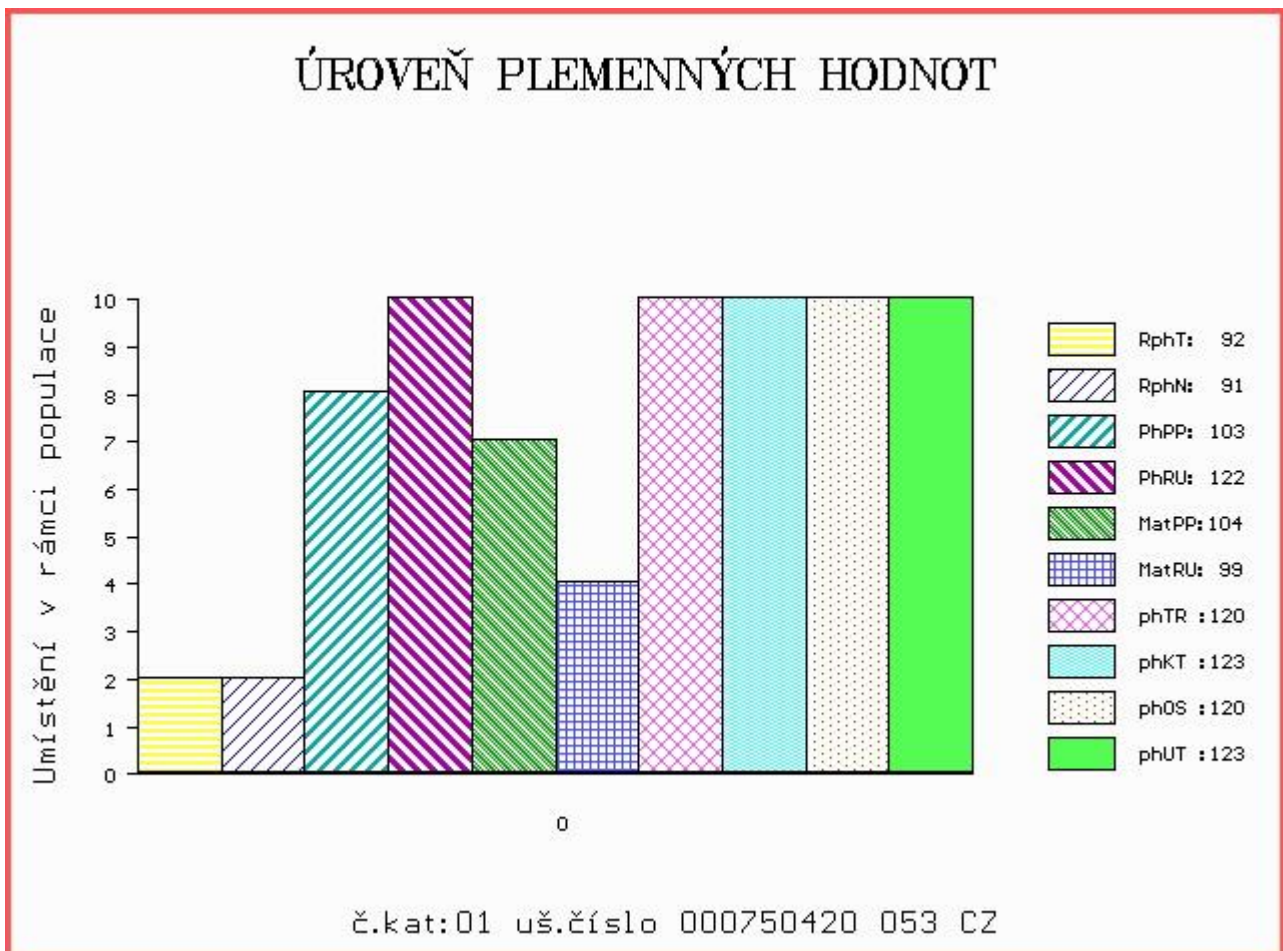

Číslo : 750420 053 CZ BOCK ZEPO Číslo katalogu 1
Dat.nar. : 04.10.2015 Plemeno : T100 Charolais
Chovatel : ZePo a.s.Libchavy
Majitel : ZePo a.s.+ CRV Czech Republic sro.

OOO ZCH 220 BLASON 4286100325
OO ZCH 388 IMPAIR RR3 1893102983
MOO 2178102945 FR OFFICINE 2178102945

OTEC ZCH 556 JOCK Z CUNKOVA P 253288119780
OMO ZCH 222 DIMINUTIF 4288003340
MO 1742 417 CZ HILDA 246417001742
MMO 15014 503 CZ PRCC JANE 2B PFC178983

OOM 269 478 ROI CHAROL P 7121220858
OM ZTI 090 UT DE CHANCE SC P 7121283917
MOM 7121220868 FR REINE D'ÉTÉ 7121220868

MA 283116 953 CZ /2 ot 020000283116953
OMM ZTI 391 BRESIL 5500797592
MM 214985 953 CZ TENIFE ZEPO 020000214985953
MMM 118493 511 CZ 020511118493

Vl.užit:nar: 38 kg ve 120d: 204 kg ve 210d: 323 kg v 365d: 578 kg / kříž: 132 cm
Přírůstek v testu : 1583 g / 92 přírůstek od narození: 1504 g / 91 šourek 42 cm
Věk při ZV 506 dní aktuálně k 26.01.17 hmotnost: 760 kg výška v kříži: 144 cm

PLEMENNÉ HODNOTY										LINEARNÍ HODNOCENÍ								
	pp	ru	pp	ru	TR	KT	OS	UT		Hmot	kříž	TR	KT	OS	UT	CE		
BÝK	PE	103	122	ME	104	99	120	123	120	123								
MATKA	PE	102	108	ME	101	110	112	113	112	113	740	/	142	22	19	19	7	67
OTEC	PE	107	107	ME	102	107	104	114	113	114	670	/	135	22	23	22	8	75

HODNOCEN: TR 9 / /10 KT / / OS / / UT Výsledek: