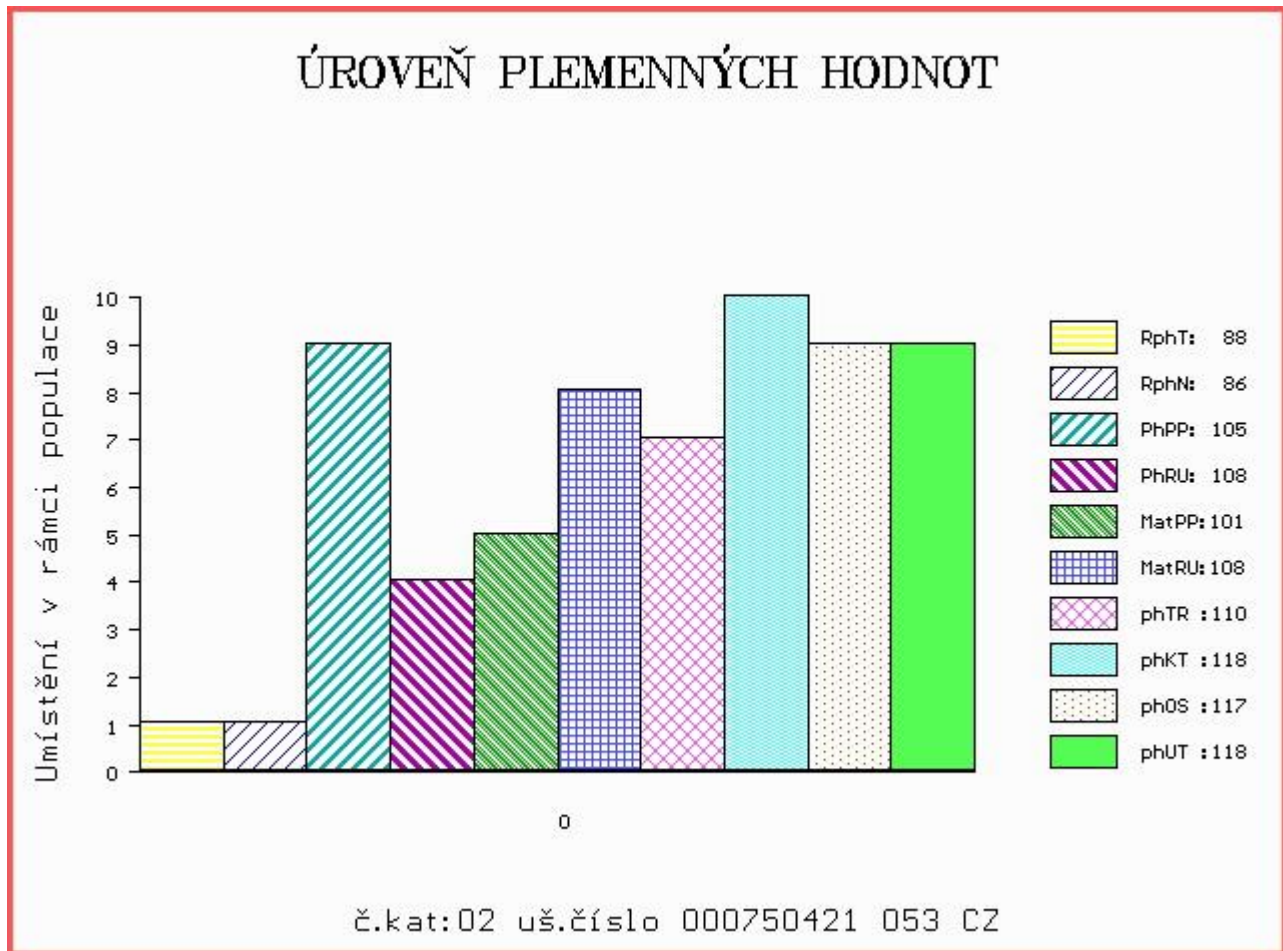

Číslo : 750421 053 CZ BECK ZEPO Číslo katalogu 2
Dat.nar. : 04.10.2015 Plemeno : T100 Charolais
Chovatel : ZePo a.s.Libchavy
Majitel : ZePo a.s.+ CRV Czech Republic sro.

OOO ZCH 220 BLASON 4286100325
OO ZCH 388 IMPAIR RR3 1893102983
MOO 2178102945 FR OFFICINE 2178102945

OTEC ZCH 556 JOCK Z CUNKOVA P 253288119780
OMO ZCH 222 DIMINUTIF 4288003340
MO 1742 417 CZ HILDA 246417001742
MMO 15014 503 CZ PRCC JANE 2B PFC178983

OOM 269 478 ROI CHAROL P 7121220858
OM ZTI 090 UT DE CHANCE SC P 7121283917
MOM 7121220868 FR REINE D'ÉTÉ 7121220868

MA 283116 953 CZ /2 ot 020000283116953
OMM ZTI 391 BRESIL 5500797592
MM 214985 953 CZ TENIFE ZEPO 020000214985953
MMM 118493 511 CZ 020511118493

Vl.užit:nar: 38 kg ve 120d: 198 kg ve 210d: 313 kg v 365d: 571 kg / kříž: 130 cm
Přírůstek v testu : 1400 g / 88 přírůstek od narození: 1444 g / 86 šourek 38 cm
Věk při ZV 506 dní aktuálně k 26.01.17 hmotnost: 731 kg výška v kříži: 139 cm

PLEMENNÉ HODNOTY						LINEARNÍ HODNOCENÍ											
	pp	ru	pp	ru	TR	KT	OS	UT	Hmot	kříž	TR	KT	OS	UT	CE		
BÝK	PE	105	108	ME	101	108	110	118	117	118							
MATKA	PE	102	108	ME	101	110	112	113	112	113	740	142	22	19	19	7	67
OTEC	PE	107	107	ME	102	107	104	114	113	114	670	135	22	23	22	8	75

HODNOCEN: TR 6 / / 9 KT / / OS / / UT Výsledek: