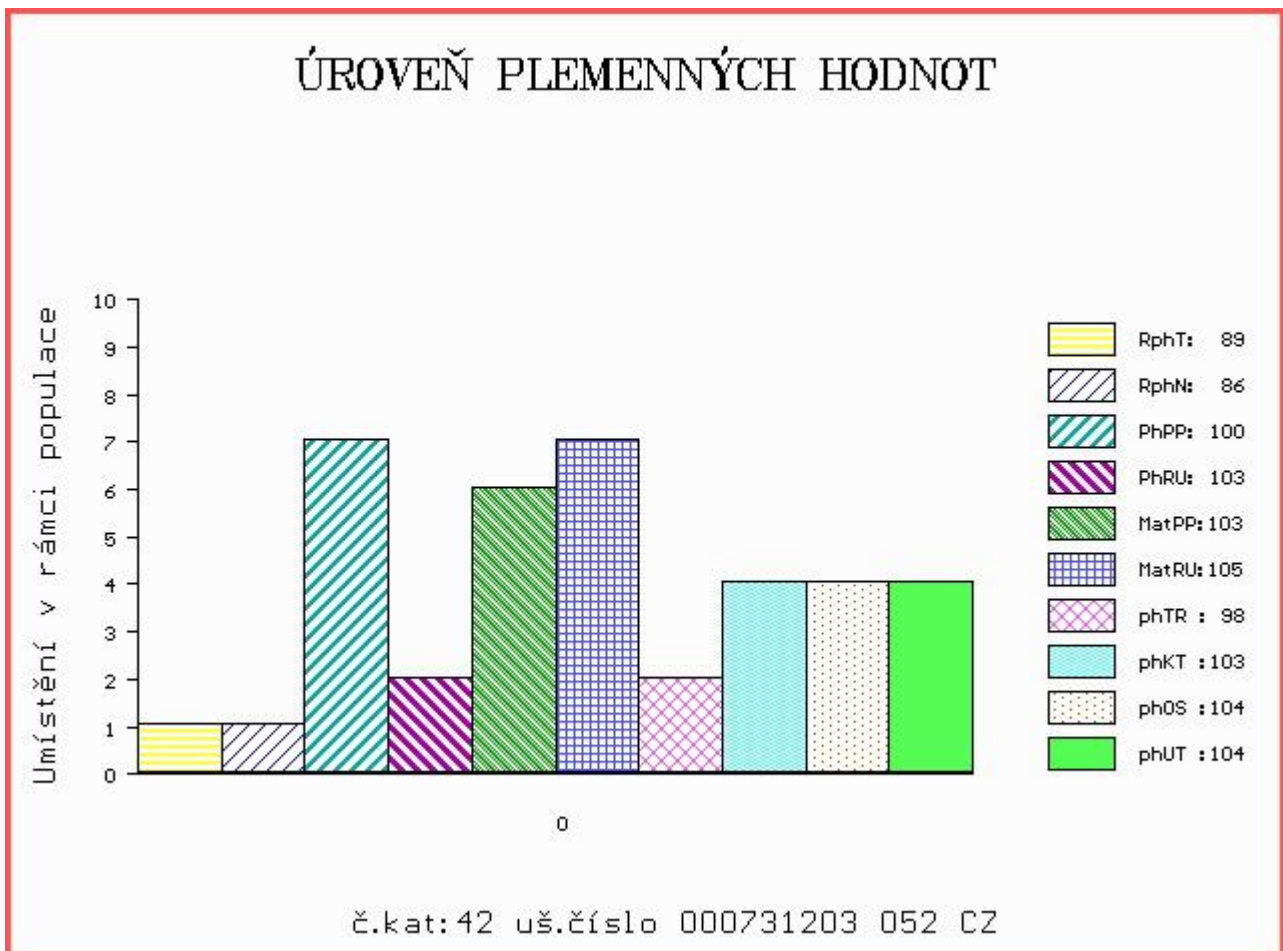

Číslo : 731203 052 CZ BOHDAN ZE STATKU Číslo katalogu 42
Dat.nar. : 14.12.2015 Plemeno : T100 Charolais
Chovatel : Zuzánek J., ing, Bernartice
Majitel : Zuzánek J+CRV Czech Republic s.r.o.

OOO 272 510 OURAL 0398125033
OO ZTI 891 URFE 7121253026
MOO 7198118674 FR OLIVE 7198118674

OTEC ZIT 295 GOLIATH 1715037135
OMO 270 777 PALESTRO 8521993692
MO 1715037086 FR DOUCHKA 1715037086
MMO 5703418904 FR SYLVIE 5703418904

OOM ZCH 388 IMPAIR RR3 1893102983
OM ZCH 556 JOCK Z CUNKOVA P 253288119780
MOM 1742 417 CZ HILDA 246417001742

MA 201000 952 CZ /4 ot RENATA ZE STATKU 413000201000952
OMM ZCH 331 LURON 5895100102
MM 109501 107 CZ 413000109501107
MMM 23501 167 CZ HOUSSE 5592102551

Vl.užit:nar: 43 kg ve 120d: 208 kg ve 210d: 324 kg v 365d: 549 kg / kříž: 128 cm
Přírůstek v testu : 1608 g / 89 přírůstek od narození: 1406 g / 86 šourek 0 cm
Věk při ZV 435 dní aktuálně k 26.01.17 hmotnost: 618 kg výška v kříži: 139 cm

PLEMENNÉ HODNOTY										LINEARNÍ HODNOCENÍ							
	pp	ru	pp	ru	TR	KT	OS	UT	Hmot	kříž	TR	KT	OS	UT	CE		
BÝK	PE	100	103	ME	103	105	98	103	104	104							
MATKA	PE	103	98	ME	105	107	87	94	95	94	796	143	22	19	18	7	66
OTEC	PE	96	108	ME	101	103	99	106	107	107	780	143	23	22	21	8	74

HODNOCEN: TR 8 / / 9 KT / / OS / / UT Výsledek: před ZV-varle