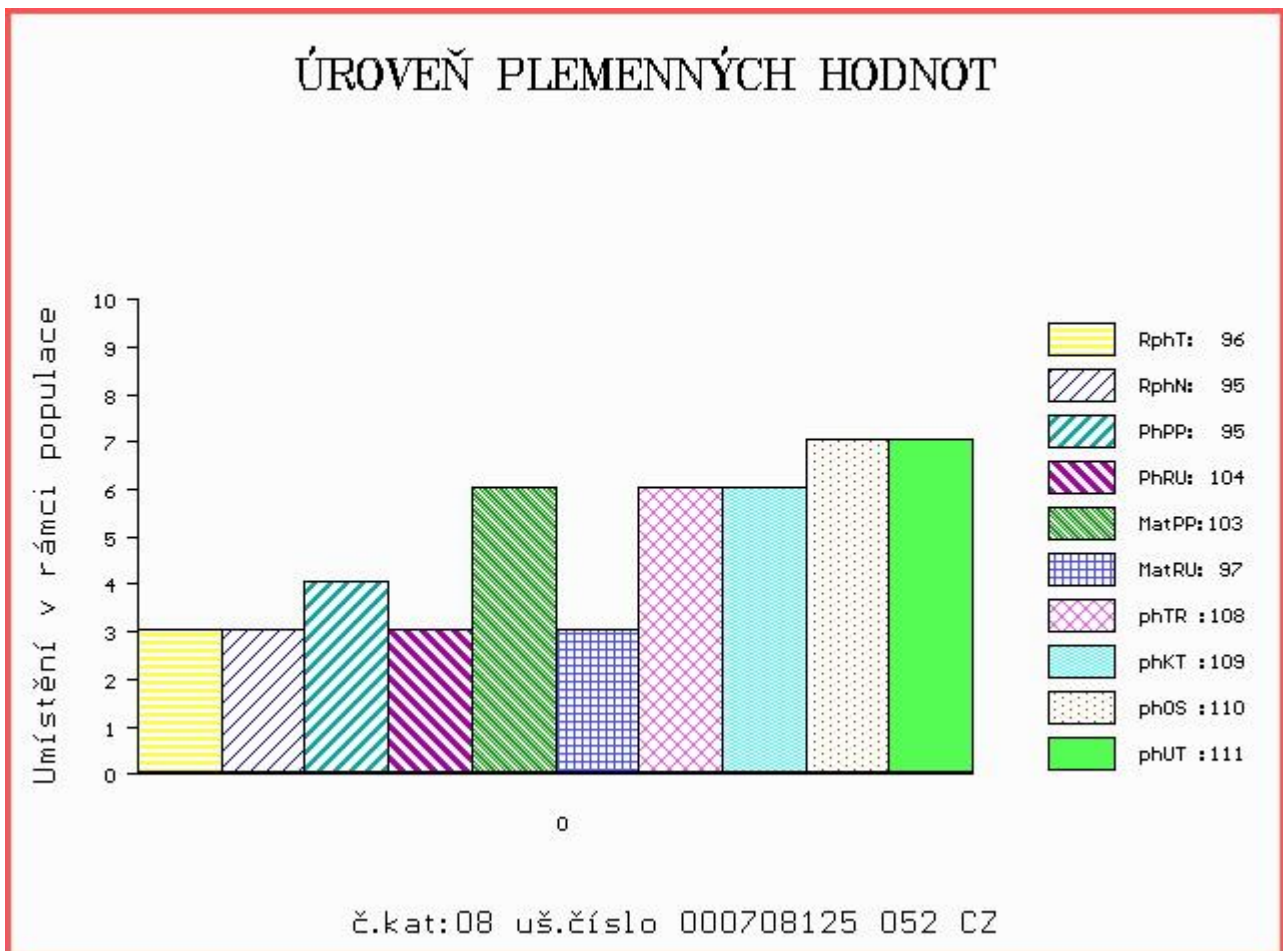

Číslo : 708125 052 CZ BOŽIDAR ZE STATKU ET Číslo katalogu 8
Dat.nar. : 28.10.2015 Plemeno : T100 Charolais
Chovatel : Zuzánek J.,ing,Bernartice
Majitel : Zuzánek J.,ing,Bernartice

OOO ZCH 489 LAKANAL 0395121015
OO ZTI 088 RUSS 6334971421
MOO 6327586165 FR LITALIE 6327586165

OTEC ZIT 471 CALOGERO 8521994506
OMO ZCH 574 OHIO 0398109454
MO 8521994180 FR VERVEINE 8521994180
MMO 8598103506 FR OFFICINE 8598103506

OOM 265 838 EXCLUSIF 8589103317
OM ZCH 704 NATUR 3697010336
MOM 3694103188 FR LUCILE 3694103188

MA 4522796052 FR /iET ot BELLE 4522796052
OMM ZCH 388 IMPAIR RR3 1893102983
MM 4522790940 FR RACHELLE 4522790940
MMM 4597103607 FR NOVA 4597103607

Vl.užit:nar: 39 kg ve 120d: 220 kg ve 210d: 347 kg v 365d: 557 kg / kříž: 135 cm
Přírustek v testu : 1658 g / 96 přírustek od narození: 1489 g / 95 šourek 38 cm
Věk při ZV 482 dní aktuálně k 26.01.17 hmotnost: 718 kg výška v kříži: 145 cm

PLEMENNÉ HODNOTY										LINEARNÍ HODNOCENÍ						
	pp	ru	pp	ru	TR	KT	OS	UT		Hmot	kříž	TR	KT	OS	UT	CE
BÝK	PE	95	104	ME	103	97	108	109	110	111						
MATKA	PE	96	104	ME	105	99	109	105	104	106	0 /	0	0	0	0	0
OTEC	PE	93	105	ME	101	96	108	109	109	110	0 /	0	0	0	0	0

HODNOCEN: TR 10 / / 9 KT / / OS / / UT Výsledek: