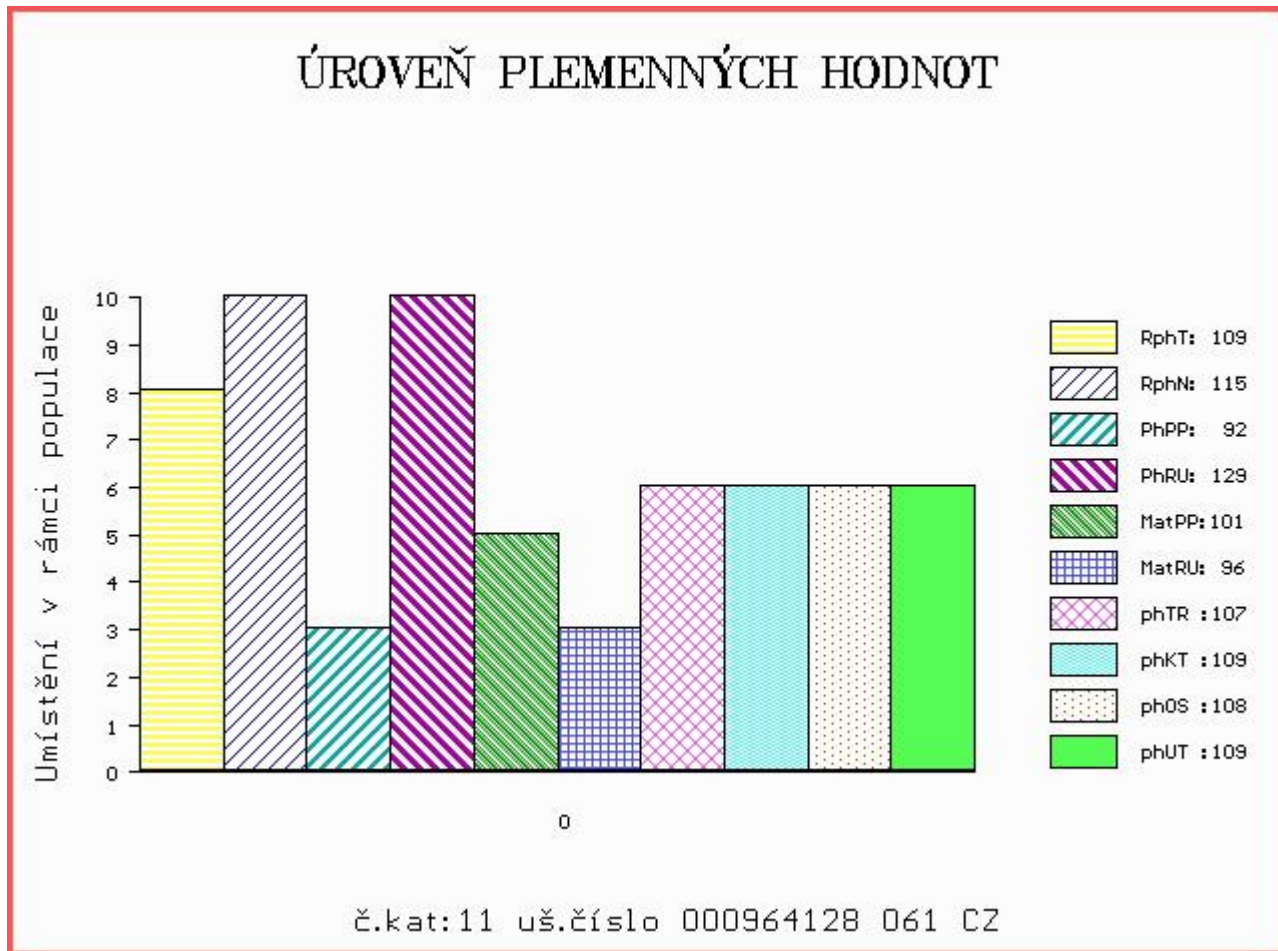

Číslo : 964128 061 CZ BRUCE AGROCHYT Číslo katalogu 11
Dat.nar. : 12.11.2015 Plemeno : T100 Charolais
Chovatel : Agrochyt s.r.o.Mohelno
Majitel : Agrochyt s.r.o.Mohelno

OOO 266 497 COOPER 7187110011
OO ZCH 699 JUMPER 8894104162
MOO 4580102372 FR RITOURNELL RR4 4580102372

OTEC ZTI 905 TOMBAPIK 6464149921
OMO ZCH 336 CONCILE RR5 8587103951
MO 6495014351 FR LAVANDE 6495014351
MMO 6488100220 FR DIVINE 6488100220

OOM ZCH 385 MAGIQUE 7196118220
OM ZCH 569 JANTAR ZEPO 020591138595
MOM 1979 417 CZ FACKA ZEPO 020417001979

MA 175417 961 CZ /9 ot 186000175417961
OMM ZCH 388 IMPAIR RR3 1893102983
MM 124566 610 CZ 186610124566
MMM 1502 417 CZ 186417001502

Vl.užit:nar: 43 kg ve 120d: 240 kg ve 210d: 405 kg v 365d: 563 kg / kříž: 133 cm
Přírustek v testu : 1775 g / 109 přírustek od narození: 1537 g / 115 šourek 40 cm
Věk při ZV 467 dní aktuálně k 26.01.17 hmotnost: 721 kg výška v kříži: 142 cm

PLEMENNÉ HODNOTY						LINEARNÍ HODNOCENÍ											
	pp	ru	pp	ru	TR	KT	OS	UT	Hmot	kříž	TR	KT	OS	UT	CE		
BÝK	PE	92	129	ME	101	96	107	109	108	109							
MATKA	PE	99	118	ME	105	104	106	107	106	107	920	142	24	22	21	7	74
OTEC	PE	81	127	ME	99	92	108	108	107	109	0	0	0	0	0	0	0

HODNOCEN: TR 8 / / 9 KT / / OS / / UT Výsledek: