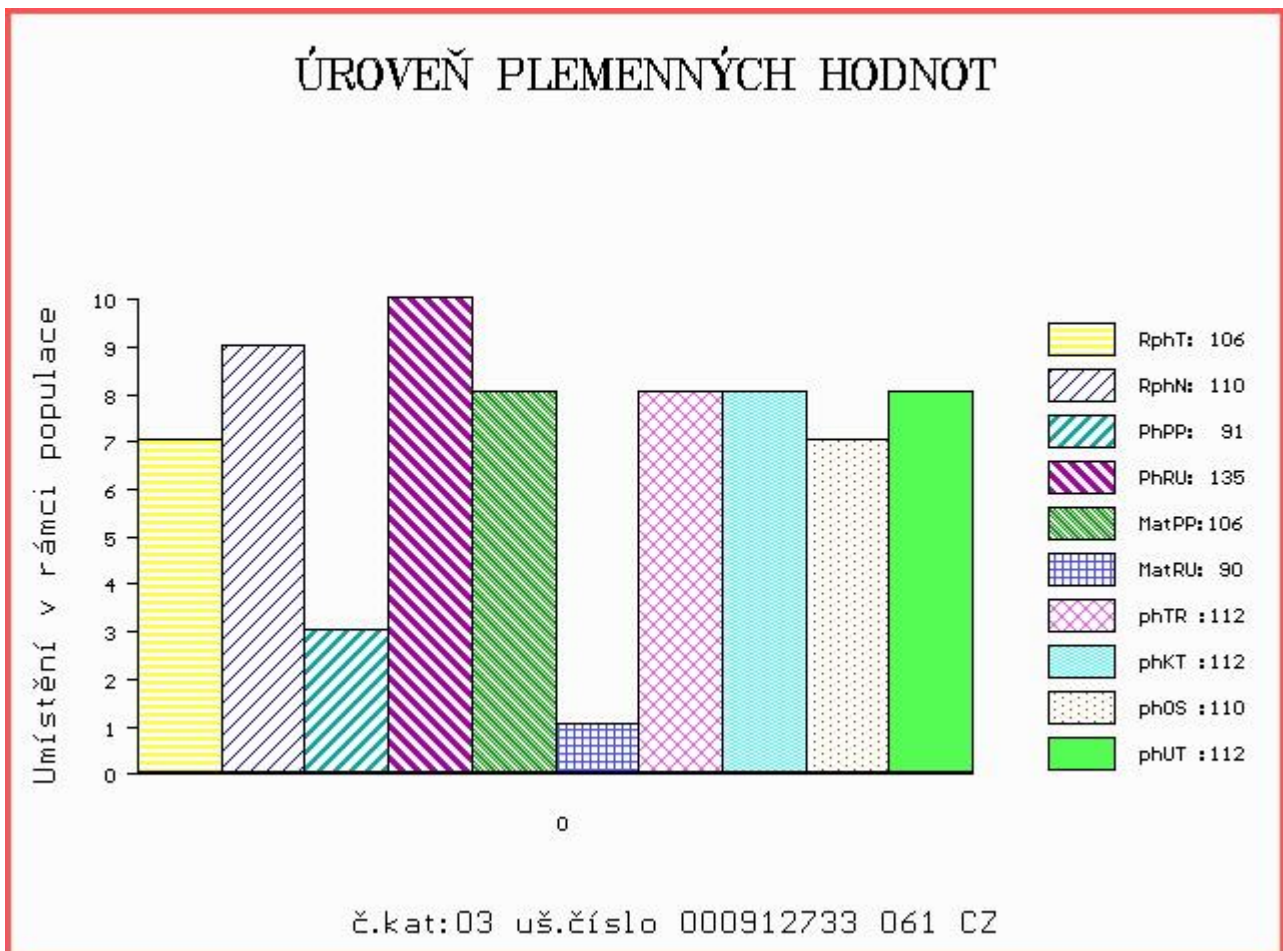

Číslo : 912733 061 CZ BIG Z PROSÍČEK ET P Číslo katalogu 3
Dat.nar. : 09.10.2015 Plemeno : T100 Charolais
Chovatel : Velát Jaroslav, Horní Prosička
Majitel : Velát Jaroslav, Horní Prosička

OOO ZCH 450 LE REBEL 3695100770
OO ZTI 085 VIRGIL SC P 4240983344
MOO 7121400365 FR RONDELLE P 7121400365

OTEC ZTI 558 CARNOT SC P 2148228331
OMO ZCH 699 JUMPER 8894104162
MO 2148223038 FR ULNA 2148223038
MMO 2197108874 FR NERVURE 2197108874

OOM 272 510 OURAL 0398125033
OM ZTI 891 URFE 7121253026
MOM 7198118674 FR OLIVE 7198118674

MA 542607 961 CZ /1 ot ZURFINA Z PROSÍČEK ET 457000542607961
OMM ZTI 088 RUSS 6334971421
MM 403400 961 CZ URŠULA Z PROSÍČEK ET 457000403400961
MMM 250675 931 CZ ORI Z OSTRÉHO 253000250675931

Vl.užit:nar: 49 kg ve 120d: 254 kg ve 210d: 423 kg v 365d: 633 kg / kříž: 140 cm
Přírůstek v testu : 1975 g / 106 přírůstek od narození: 1707 g / 110 šourek 38 cm
Věk při ZV 501 dní aktuálně k 26.01.17 hmotnost: 860 kg výška v kříži: 151 cm

PLEMENNÉ HODNOTY						LINEARNÍ HODNOCENÍ											
	pp	ru	pp	ru	TR	KT	OS	UT	Hmot	kříž	TR	KT	OS	UT	CE		
BÝK	PE	91	135	ME	106	90	112	112	110	112							
MATKA	PE	95	126	ME	108	100	102	105	104	105	760	147	25	19	18	6	68
OTEC	PE	93	125	ME	107	89	104	113	114	112	0	0	0	0	0	0	0

HODNOCEN: TR 10 / /10 KT / / OS / / UT Výsledek: