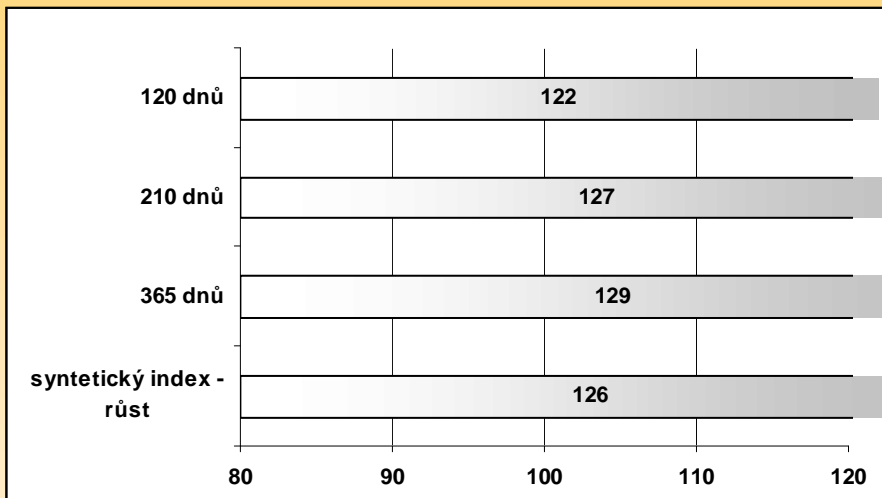

CZ 1235 927

124972001235

JAMBO 107L ZAA 397

CZ 3537 117

ENDURO 22E ZAA 233

GORDONA

aberdeen angus

RELATIVNÍ PLEMENNÉ HODNOTY – PŘÍMÝ EFEKT (Česká republika, 9/2017)

VLASTNÍ UŽITKOVOST OPB

hmotnost 120 dnů

250 kg

hmotnost 210 dnů

369 kg

hmotnost 365 dnů

686 kg

přírůstek od naroz./index

1709 g

přírůstek v testu/index

1850 g/104

Porody:

obtížné

střední

snadné

SUPER EXTERIÉR: velikost těla 112, délka 114, hmotnost 111, kapacita 113, osvalení 110, užitkový typ 111